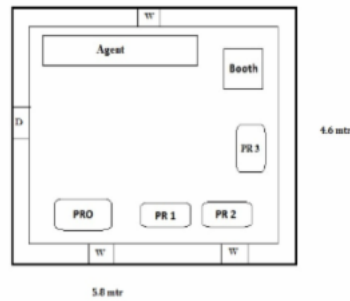

নির্বাচক নিবন্ধন আধিকারিকের স্বাক্ষর

Nazri Naksha

Google Map View

Polling Station Building Front View

Polling Station Front View

Cad View

Basic Minimum Facility	Water	Ramp	Plug Point	Toilet	Health Care
	✓	✓	✓	✓	