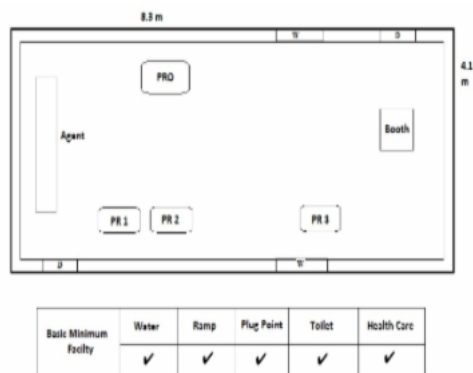

নির্বাচক নিবন্ধন আধিকারিকের স্বাক্ষর

Nazri Naksha

Google Map View

Polling Station Building Front View

Polling Station Front View

Cad View

Key MAP View

1 নাম : জামেনাবিবি স্বামীর নাম: বাবুর আলী মোল্লা বাড়ির নং : n0126 বয়স : 51 লিঙ্গ : মহিলা	LFH0316752 ফটো উপলব্ধ	2 নাম : নূর ইসলাম মোল্যা মায়ের নাম: খতেজান বেওয়া বাড়ির নং : n0074 বয়স : 61 লিঙ্গ : পুরুষ	IDR0912600 ফটো উপলব্ধ	3 নাম : সুফিয়া বেগম স্বামীর নাম: নূরইসলাম মোল্লা বাড়ির নং : n0074 বয়স : 56 লিঙ্গ : মহিলা	LFH2617413 ফটো উপলব্ধ
4 নাম : আনারুল মোল্যা মায়ের নাম: সুফিয়া বেগম বাড়ির নং : n0074 বয়স : 42 লিঙ্গ : পুরুষ	LFH2725331 ফটো উপলব্ধ	5 নাম : মোজাম্মেল হোসেন পিতার নাম: জমাত আলী মোল্লা বাড়ির নং : n0103 বয়স : 63 লিঙ্গ : পুরুষ	LFH1159482 ফটো উপলব্ধ	6 নাম : ইশান ইকবাল পিতার নাম: মোজাম্মেল হোসেন বাড়ির নং : 103 বয়স : 30 লিঙ্গ : পুরুষ	IDR1211713 ফটো উপলব্ধ
7 নাম : ওয়াহিদা বিবি স্বামীর নাম: মোজাম্মেল হোসেন বাড়ির নং : n0103 বয়স : 58 লিঙ্গ : মহিলা	LFH0318865 ফটো উপলব্ধ	8 নাম : জিশান ইকবাল পিতার নাম: মোজাম্মেল হোসেন বাড়ির নং : n0103 বয়স : 35 লিঙ্গ : পুরুষ	IDR0793448 ফটো উপলব্ধ	9 নাম : ইউসুপ মোল্যা পিতার নাম: ইমান মোল্যা বাড়ির নং : n0186 বয়স : 58 লিঙ্গ : পুরুষ	LFH2270817 ফটো উপলব্ধ
10 নাম : হাওয়া বিবি স্বামীর নাম: ইনছান আলি মোল্লা বাড়ির নং : n0128 বয়স : 66 লিঙ্গ : মহিলা	LFH0319525 ফটো উপলব্ধ	11 নাম : মনিরুল ইসলাম মোল্যা পিতার নাম: ইনছান আলি মোল্লা বাড়ির নং : n0128 বয়স : 38 লিঙ্গ : পুরুষ	IDR0218891 ফটো উপলব্ধ	12 নাম : খাদিজা বিবি স্বামীর নাম: মনিরুল ইসলাম মোল্যা বাড়ির নং : n0128 বয়স : 30 লিঙ্গ : মহিলা	IDR1350446 ফটো উপলব্ধ
13 নাম : জোহরা মোল্যা স্বামীর নাম: আসরাফ মোল্যা বাড়ির নং : n0182 বয়স : 53 লিঙ্গ : মহিলা	LFH1949171 ফটো উপলব্ধ	14 নাম : আরজিনা বিবি স্বামীর নাম: সামসুল হক গাজী বাড়ির নং : n0015 বয়স : 45 লিঙ্গ : মহিলা	WB/20/091/537441 ফটো উপলব্ধ	15 নাম : নারগিস সুলতানা স্বামীর নাম: জিশান ইকবাল বাড়ির নং : n0103 বয়স : 29 লিঙ্গ : মহিলা	IDR1549757 ফটো উপলব্ধ
16 নাম : আইজুল মোল্যা পিতার নাম: নূর ইসলাম মোল্যা বাড়ির নং : n0074 বয়স : 27 লিঙ্গ : পুরুষ	IDR1549989 ফটো উপলব্ধ	17 নাম : আমেনা বেওয়া স্বামীর নাম: সোলেমান মোল্লা বাড়ির নং : n0161 বয়স : 81 লিঙ্গ : মহিলা	LFH0316794 ফটো উপলব্ধ	18 নাম : ওহাব আলি মোল্যা মায়ের নাম: আমেনা বেওয়া বাড়ির নং : n0161 বয়স : 41 লিঙ্গ : পুরুষ	IDR0218800 ফটো উপলব্ধ
19 নাম : মরিয়ম বিবি স্বামীর নাম: ওহাব আলি মোল্যা বাড়ির নং : n0161 বয়স : 38 লিঙ্গ : মহিলা	IDR0694208 ফটো উপলব্ধ	20 নাম : ইউসুফ আলি মোল্যা মায়ের নাম: আমেনা বেওয়া বাড়ির নং : n0161 বয়স : 36 লিঙ্গ : পুরুষ	IDR0218818 ফটো উপলব্ধ	21 নাম : রুপসনা বিবি স্বামীর নাম: আসাদুল মোল্যা বাড়ির নং : এন0128 বয়স : 28 লিঙ্গ : মহিলা	IDR1708320 ফটো উপলব্ধ
22 নাম : আসাদুল মোল্যা মায়ের নাম: ইনছান আলী মোল্যা বাড়ির নং : 128 বয়স : 32 লিঙ্গ : পুরুষ	IDR1211507 ফটো উপলব্ধ	23 নাম : মনিরুল ইসলাম মোল্যা পিতার নাম: বাবুর আলি মোল্যা বাড়ির নং : n0126 বয়স : 36 লিঙ্গ : পুরুষ	LFH2725257 ফটো উপলব্ধ	24 নাম : বাবুর আলি মোল্যা পিতার নাম: মববুল মোল্যা বাড়ির নং : n0126 বয়স : 48 লিঙ্গ : পুরুষ	LFH0316760 ফটো উপলব্ধ
25 নাম : সেলিমা বিবি স্বামীর নাম: ইউসুফ আলি মোল্যা বাড়ির নং : n0161 বয়স : 35 লিঙ্গ : মহিলা	IDR1000694 ফটো উপলব্ধ	26 নাম : জামেনা বিবি স্বামীর নাম: ইউসুপ মোল্যা বাড়ির নং : 0186 বয়স : 47 লিঙ্গ : মহিলা	LFH1949189 ফটো উপলব্ধ	27 নাম : মমেনা বেগম স্বামীর নাম: জুলফিকার আলি বাড়ির নং : 0078 বয়স : 42 লিঙ্গ : মহিলা	LFH2193027 ফটো উপলব্ধ
28 নাম : রাবিয়া বিবি স্বামীর নাম: কুদ্দুস মোল্যা বাড়ির নং : n0215 বয়স : 42 লিঙ্গ : মহিলা	IDR0794636 ফটো উপলব্ধ	29 নাম : আমুদালি মোল্লা পিতার নাম: সোলেমান মোল্লা বাড়ির নং : n0161 বয়স : 66 লিঙ্গ : পুরুষ	LFH0316802 ফটো উপলব্ধ	30 নাম : তছলিমা বেগম স্বামীর নাম: আমুদালি মোল্লা বাড়ির নং : n0161 বয়স : 56 লিঙ্গ : মহিলা	LFH0316810 ফটো উপলব্ধ