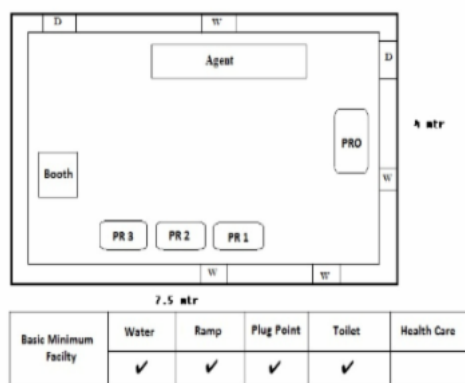

নির্বাচক নিবন্ধন আধিকারিকের স্বাক্ষর

Nazri Naksha

Google Map View

Polling Station Building Front View

Polling Station Front View

Cad View

Key MAP View

1 নাম : ফিরোজা বিবি স্বামীর নাম: আজিবর আলি গাজী বাড়ির নং : n0084 বয়স : 29 লিঙ্গ : মহিলা	IDR1551340 ফটো উপলব্ধ	2 নাম : ফতেমা বিবি স্বামীর নাম: জামালউদ্দিন মোল্যা বাড়ির নং : n0041 বয়স : 37 লিঙ্গ : মহিলা	IDR0221952 ফটো উপলব্ধ	3 নাম : জামালউদ্দিন মোল্ল্যা পিতার নাম: ছাকারাত মোল্ল্যা বাড়ির নং : n0041 বয়স : 53 লিঙ্গ : পুরুষ	LFH0328203 ফটো উপলব্ধ
4 নাম : ছাকিনা বিবি স্বামীর নাম: ছাকারাত মোল্যা বাড়ির নং : n0041 বয়স : 84 লিঙ্গ : মহিলা	LFH0328195 ফটো উপলব্ধ	5 নাম : ফরিদা বিবি স্বামীর নাম: জিয়াবুল মিদে বাড়ির নং : n0206 বয়স : 38 লিঙ্গ : মহিলা	IDR0914903 ফটো উপলব্ধ	6 নাম : তনজা বিবি স্বামীর নাম: রফিক গাজী বাড়ির নং : n0081 বয়স : 30 লিঙ্গ : মহিলা	IDR1551480 ফটো উপলব্ধ
7 নাম : রুপা বিবি স্বামীর নাম: আজিবর আলি গাজী বাড়ির নং : n0084 বয়স : 32 লিঙ্গ : মহিলা	IDR1551589 ফটো উপলব্ধ	8 নাম : মঞ্জুরা বিবি স্বামীর নাম: ফজলু গাজী বাড়ির নং : n0117 বয়স : 31 লিঙ্গ : মহিলা	IDR1551845 ফটো উপলব্ধ	9 নাম : হাপিজুল গাজী পিতার নাম: মোক্তার গাজী বাড়ির নং : n0081 বয়স : 29 লিঙ্গ : পুরুষ	IDR1551878 ফটো উপলব্ধ
10 নাম : হালিমা বিবি স্বামীর নাম: জাফরুদ্দিন মীর বাড়ির নং : n0119 বয়স : 41 লিঙ্গ : মহিলা	IDR0798249 ফটো উপলব্ধ	11 নাম : রেজিনা বিবি স্বামীর নাম: হাকিম মোল্যা বাড়ির নং : n0150 বয়স : 33 লিঙ্গ : মহিলা	IDR1352251 ফটো উপলব্ধ	12 নাম : নারায়ন কর্মকার পিতার নাম: ননীমোহন কর্মকার বাড়ির নং : এন0001 বয়স : 57 লিঙ্গ : পুরুষ	LFH0323162 ফটো উপলব্ধ
13 নাম : শিবানী কর্মকার স্বামীর নাম: নারায়ন কর্মকার বাড়ির নং : এন0001 বয়স : 53 লিঙ্গ : মহিলা	LFH1159540 ফটো উপলব্ধ	14 নাম : শ্রাবন্তী কর্মকার পিতার নাম: নারায়ণ কর্মকার বাড়ির নং : এন0001 বয়স : 30 লিঙ্গ : মহিলা	IDR1213651 ফটো উপলব্ধ	15 নাম : শৈলবালা কর্মকার স্বামীর নাম: দয়াল কর্মকার বাড়ির নং : n0001 বয়স : 65 লিঙ্গ : মহিলা	LFH0323220 ফটো উপলব্ধ
16 নাম : দয়াল কর্মকার পিতার নাম: ললিতমোহন কর্মকার বাড়ির নং : n0001 বয়স : 69 লিঙ্গ : পুরুষ	LFH0323212 ফটো উপলব্ধ	17 নাম : মালতী কর্মকার স্বামীর নাম: বিনয় কর্মকার বাড়ির নং : n0002 বয়স : 57 লিঙ্গ : মহিলা	LFH1159557 ফটো উপলব্ধ	18 নাম : লক্ষ্মন কর্মকার পিতার নাম: বিনয় কর্মকার বাড়ির নং : এন0001 বয়স : 40 লিঙ্গ : পুরুষ	IDR0797282 ফটো উপলব্ধ
19 নাম : রত্না কর্মকার স্বামীর নাম: লক্ষণ কর্মকার বাড়ির নং : এন0001 বয়স : 36 লিঙ্গ : মহিলা	IDR1213685 ফটো উপলব্ধ	20 নাম : যমুনাবালা কর্মকার স্বামীর নাম: ললিতমোহন কর্মকার বাড়ির নং : n0010 বয়স : 93 লিঙ্গ : মহিলা	LFH0325134 ফটো উপলব্ধ	21 নাম : রাকেশ খাঁড়া মায়ের নাম: উর্মিলা খাঁড়া বাড়ির নং : n0009 বয়স : 31 লিঙ্গ : পুরুষ	IDR1445618 ফটো উপলব্ধ
22 নাম : সাবিত্রী খাঁড়া স্বামীর নাম: সত্যতন খাঁড়া বাড়ির নং : n0006 বয়স : 51 লিঙ্গ : মহিলা	LFH0323303 ফটো উপলব্ধ	23 নাম : সনাতন খাঁড়া পিতার নাম: হাজারী খাঁড়া বাড়ির নং : n0006 বয়স : 54 লিঙ্গ : পুরুষ	LFH0323295 ফটো উপলব্ধ	24 নাম : গৌর খাঁড়া পিতার নাম: দুলাল খাঁড়া বাড়ির নং : n0006 বয়স : 29 লিঙ্গ : পুরুষ	IDR1352244 ফটো উপলব্ধ
25 নাম : সুব্রত খাঁড়া পিতার নাম: দুলাল খাঁড়া বাড়ির নং : n0006 বয়স : 38 লিঙ্গ : পুরুষ	LFH2791671 ফটো উপলব্ধ	26 নাম : অতসী খাঁড়া স্বামীর নাম: দুলাল খাঁড়া বাড়ির নং : n0006 বয়স : 61 লিঙ্গ : মহিলা	LFH0323279 ফটো উপলব্ধ	27 নাম : প্রভাষ খাঁড়া পিতার নাম: সোনাতন খাঁড়া বাড়ির নং : n0006 বয়স : 27 লিঙ্গ : পুরুষ	IDR1551894 ফটো উপলব্ধ
28 নাম : পিগলু খাড়া পিতার নাম: তপন খাড়া বাড়ির নং : n0009 বয়স : 28 লিঙ্গ : পুরুষ	IDR1928811 ফটো উপলব্ধ	29 নাম : তপন খাঁড়া মায়ের নাম: উর্মিলা খাঁড়া বাড়ির নং : n0009 বয়স : 60 লিঙ্গ : পুরুষ	IDR1679422 ফটো উপলব্ধ	30 নাম : বিউটি খাতুন মায়ের নাম: রোজিনা মিদে বাড়ির নং : নং037 বয়স : 25 লিঙ্গ : মহিলা	IDR1722065 ফটো উপলব্ধ