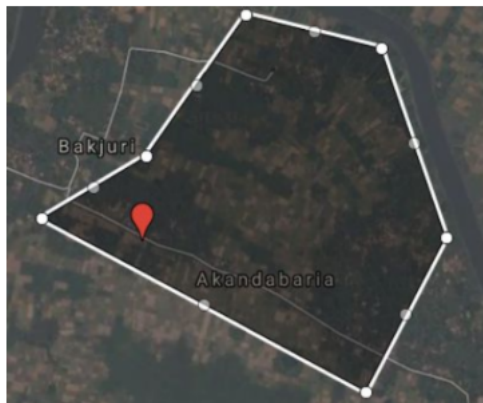

Nazri Naksha