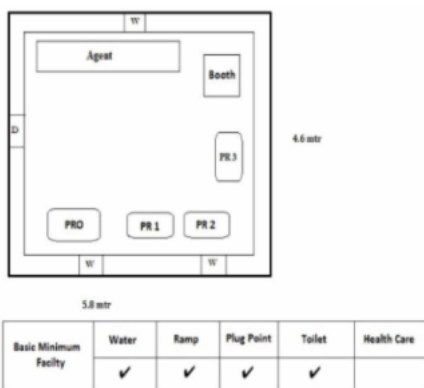

নির্বাচক নিবন্ধন আধিকারিকের স্বাক্ষর

Nazri Naksha

Google Map View

Polling Station Building Front View

Polling Station Front View

Cad View

Key MAP View

1 নাম : মানুয়ারা বিবি স্বামীর নাম: রুহুল আমিন মোল্লা বাড়ির নং : n0261 বয়স : 36 লিঙ্গ : মহিলা	IDR0800151 ফটো উপলব্ধ	2 নাম : রিনা খাতুন স্বামীর নাম: ইদ্রিস মোল্যা বাড়ির নং : এন0059 বয়স : 24 লিঙ্গ : মহিলা	IDR2229300 ফটো উপলব্ধ	3 নাম : সবিতা ভূইয়া স্বামীর নাম: অজয় ভূইয়া বাড়ির নং : n0289 বয়স : 43 লিঙ্গ : মহিলা	IDR0800433 ফটো উপলব্ধ
4 নাম : সৃজন ভূইয়া পিতার নাম: অজয় ভূইয়া বাড়ির নং : n0289 বয়স : 29 লিঙ্গ : পুরুষ	IDR1446889 ফটো উপলব্ধ	5 নাম : পলাশ জানা পিতার নাম: বিষ্ণুপদ জানা বাড়ির নং : n0208 বয়স : 30 লিঙ্গ : পুরুষ	IDR1551993 ফটো উপলব্ধ	6 নাম : বাপ্পা জানা পিতার নাম: বিষ্ণুপদ জানা বাড়ির নং : n0208 বয়স : 28 লিঙ্গ : পুরুষ	IDR1552371 ফটো উপলব্ধ
7 নাম : মলিনা জানা স্বামীর নাম: দিবাকর জানা বাড়ির নং : n0205 বয়স : 59 লিঙ্গ : মহিলা	LFH0292862 ফটো উপলব্ধ	8 নাম : বাক্যেশ্বর জানা পিতার নাম: সন্ন্যাসী জানা বাড়ির নং : n0206 বয়স : 61 লিঙ্গ : পুরুষ	LFH2266377 ফটো উপলব্ধ	9 নাম : সরমবালা জানা স্বামীর নাম: বাক্যেশ্বর জানা বাড়ির নং : n0206 বয়স : 59 লিঙ্গ : মহিলা	LFH0292870 ফটো উপলব্ধ
10 নাম : সুন্দর জানা পিতার নাম: সুরেন জানা বাড়ির নং : n0207 বয়স : 91 লিঙ্গ : পুরুষ	LFH0292920 ফটো উপলব্ধ	11 নাম : দুবলা জানা স্বামীর নাম: সুন্দর জানা বাড়ির নং : n0207 বয়স : 86 লিঙ্গ : মহিলা	LFH0292938 ফটো উপলব্ধ	12 নাম : রামনাথ জানা পিতার নাম: সুন্দর জানা বাড়ির নং : n0207 বয়স : 38 লিঙ্গ : পুরুষ	IDR0222703 ফটো উপলব্ধ
13 নাম : বিষ্ণুপদ জানা পিতার নাম: সুধীন জানা বাড়ির নং : n0208 বয়স : 66 লিঙ্গ : পুরুষ	LFH0292896 ফটো উপলব্ধ	14 নাম : রেনুবালা জানা স্বামীর নাম: বিষ্ণুপদ জানা বাড়ির নং : n0208 বয়স : 58 লিঙ্গ : মহিলা	LFH0292904 ফটো উপলব্ধ	15 নাম : উষা জানা স্বামীর নাম: কাঁদন জানা বাড়ির নং : n0208 বয়স : 41 লিঙ্গ : মহিলা	IDR1103506 ফটো উপলব্ধ
16 নাম : ভুবন জানা পিতার নাম: বাক্যেশ্বর জানা বাড়ির নং : n0280 বয়স : 36 লিঙ্গ : পুরুষ	IDR0800342 ফটো উপলব্ধ	17 নাম : সূজাতা জানা স্বামীর নাম: রামনাথ জানা বাড়ির নং : n0286 বয়স : 34 লিঙ্গ : মহিলা	IDR0800409 ফটো উপলব্ধ	18 নাম : লক্ষ্মী জান স্বামীর নাম: পলাশ জানা বাড়ির নং : 122 বয়স : 26 লিঙ্গ : মহিলা	IDR2172773 ফটো উপলব্ধ
19 নাম : মহাদেব জানা পিতার নাম: দিবাকর জানা বাড়ির নং : এন0205 বয়স : 25 লিঙ্গ : পুরুষ	IDR2053619 ফটো উপলব্ধ	20 নাম : যমুনা জানা স্বামীর নাম: মহাদেব জানা বাড়ির নং : এন0205 বয়স : 23 লিঙ্গ : মহিলা	IDR2068062 ফটো উপলব্ধ	21 নাম : কমলপদ জানা পিতার নাম: বাক্যেশ্বর জানা বাড়ির নং : এন0206 বয়স : 26 লিঙ্গ : পুরুষ	IDR2048411 ফটো উপলব্ধ
22 নাম : স্বপন জানা পিতার নাম: দিবাকর জানা বাড়ির নং : এন0205 বয়স : 22 লিঙ্গ : পুরুষ	IDR2157931 ফটো উপলব্ধ	Q 23 নাম : কাঁদন জানা পিতার নাম: সুধীন জানা বাড়ির নং : n0208 বয়স : 49 লিঙ্গ : পুরুষ	IDR1103407 ফটো উপলব্ধ	24 নাম : অর্চনা দত্ত স্বামীর নাম: কুমারেশ দত্ত বাড়ির নং : n0256 বয়স : 50 লিঙ্গ : মহিলা	LFH2615805 ফটো উপলব্ধ
25 নাম : দীপঙ্কর দত্ত পিতার নাম: কুমারেশ দত্ত বাড়ির নং : 0256 বয়স : 30 লিঙ্গ : পুরুষ	IDR1214626 ফটো উপলব্ধ	26 নাম : শিবশঙ্কর দত্ত পিতার নাম: কুমারেশ দত্ত বাড়ির নং : n0256 বয়স : 32 লিঙ্গ : পুরুষ	IDR1103282 ফটো উপলব্ধ	27 নাম : শুভঙ্কর দত্ত পিতার নাম: কুমারেশ দত্ত বাড়ির নং : n0256 বয়স : 28 লিঙ্গ : পুরুষ	IDR1552140 ফটো উপলব্ধ
28 নাম : উষারানী দত্ত স্বামীর নাম: সরোজিৎ দত্ত বাড়ির নং : n0256 বয়স : 85 লিঙ্গ : মহিলা	LFH2615797 ফটো উপলব্ধ	29 নাম : শঙ্কু দলুই পিতার নাম: জৈষ্ণুপদ দলুই বাড়ির নং : n0278 বয়স : 36 লিঙ্গ : পুরুষ	IDR0800326 ফটো উপলব্ধ	30 নাম : মনোশ্রী দলুই স্বামীর নাম: হাজারী দলুই বাড়ির নং : n0253 বয়স : 60 লিঙ্গ : মহিলা	LFH0292979 ফটো উপলব্ধ