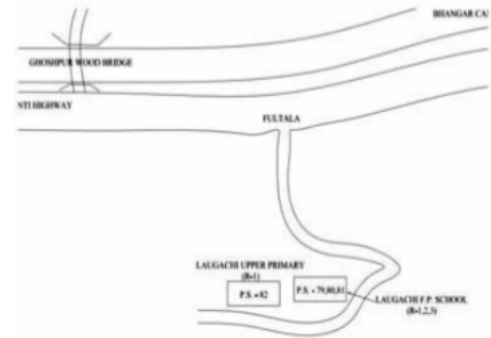

নির্বাচক নিবন্ধন আধিকারিকের স্বাক্ষর

Nazri Naksha

Google Map View

Polling Station Building Front View

Polling Station Front View

Cad View

Key MAP View

1	LFH0298570	ফটো উপলব্ধ	2	LFH2268472	ফটো উপলব্ধ	3	IDR1003334	ফটো উপলব্ধ
নাম : আব্দুল মালেক মোল্যা পিতার নাম: তছলিম আলি মোল্যা বাড়ির নং : n0035 বয়স : 54 লিঙ্গ : পুরুষ			নাম : নাইমা বিবি স্বামীর নাম: মালেক মোল্যা বাড়ির নং : n0035 বয়স : 45 লিঙ্গ : মহিলা			নাম : মস্তাজুল মল্লিক পিতার নাম: সিরাজুল মল্লিক বাড়ির নং : n0035 বয়স : 36 লিঙ্গ : পুরুষ		
4	IDR1354141	ফটো উপলব্ধ	5	LFH1377019	ফটো উপলব্ধ	6	IDR0224634	ফটো উপলব্ধ
নাম : তুহিনা বিবি স্বামীর নাম: হাফিজুল মল্লিক বাড়ির নং : n0035 বয়স : 33 লিঙ্গ : মহিলা			নাম : হাফিজুল মল্লিক পিতার নাম: সিরাজুল ইসলাম মল্লিক বাড়ির নং : n0035 বয়স : 47 লিঙ্গ : পুরুষ			নাম : নয়মদ্দিন মোল্যা পিতার নাম: মোরসেদ মোল্যা বাড়ির নং : n0123 বয়স : 41 লিঙ্গ : পুরুষ		
7	IDR1215920	ফটো উপলব্ধ	8	IDR0803007	ফটো উপলব্ধ	9	LFH1946474	ফটো উপলব্ধ
নাম : ময়নদ্দিন মোল্লা মায়ের নাম: শুকলাল বিবি বাড়ির নং : 123 বয়স : 30 লিঙ্গ : পুরুষ			নাম : নাজমা বিবি স্বামীর নাম: ওহাব ঘরামী বাড়ির নং : n0120 বয়স : 37 লিঙ্গ : মহিলা			নাম : অহাব ঘরামী পিতার নাম: সাহাজদ্দিন ঘরামী বাড়ির নং : n0120 বয়স : 47 লিঙ্গ : পুরুষ		
10	LFH0298224	ফটো উপলব্ধ	11	IDR0802033	ফটো উপলব্ধ	12	LFH2268506	ফটো উপলব্ধ
নাম : সকেলা বিবি স্বামীর নাম: আজিজুল মোল্লা বাড়ির নং : n0120 বয়স : 57 লিঙ্গ : মহিলা			নাম : আশানু বিবি স্বামীর নাম: তালেব গাজী বাড়ির নং : n0016 বয়স : 42 লিঙ্গ : মহিলা			নাম : আমিনা বিবি স্বামীর নাম: মুজিবর সরদার বাড়ির নং : n0016 বয়স : 41 লিঙ্গ : মহিলা		
13	LFH0303321	ফটো উপলব্ধ	14	LFH2789410	ফটো উপলব্ধ	15	LFH0298737	ফটো উপলব্ধ
নাম : হছেনা বিবি স্বামীর নাম: হাজের সরদার বাড়ির নং : n0016 বয়স : 71 লিঙ্গ : মহিলা			নাম : আছিনা বিবি স্বামীর নাম: রোমজান সরদার বাড়ির নং : n0015 বয়স : 40 লিঙ্গ : মহিলা			নাম : রোমজান সরদার পিতার নাম: বাদেল সরদার বাড়ির নং : n0015 বয়স : 56 লিঙ্গ : পুরুষ		
16	LFH0298729	ফটো উপলব্ধ	17	IDR1104348	ফটো উপলব্ধ	18	IDR0802751	ফটো উপলব্ধ
নাম : সোনাবিবি স্বামীর নাম: বাদেল সরদার বাড়ির নং : n0015 বয়স : 76 লিঙ্গ : মহিলা			নাম : মীরা বিবি স্বামীর নাম: আরেপ আলি মোল্যা বাড়ির নং : n0103 বয়স : 39 লিঙ্গ : মহিলা			নাম : আরেপআলি মোল্যা মায়ের নাম: সুপিজান বিবি বাড়ির নং : n0103 বয়স : 39 লিঙ্গ : পুরুষ		
19	LFH2789659	ফটো উপলব্ধ	20	IDR0224758	ফটো উপলব্ধ	21	LFH1376508	ফটো উপলব্ধ
নাম : এছলেম মোল্লা পিতার নাম: ইয়ার আলি মোল্লা বাড়ির নং : n0104 বয়স : 37 লিঙ্গ : পুরুষ			নাম : জাহেদা বিবি স্বামীর নাম: মোসলেম মোল্যা বাড়ির নং : n0104 বয়স : 45 লিঙ্গ : মহিলা			নাম : জায়দাবিবি স্বামীর নাম: কালাম মোল্লা বাড়ির নং : n0104 বয়স : 52 লিঙ্গ : মহিলা		
22	IDR0223925	ফটো উপলব্ধ	23	LFH2723963	ফটো উপলব্ধ	24	LFH1532886	ফটো উপলব্ধ
নাম : মর্জিনা বিবি স্বামীর নাম: রফিকুল মোল্যা বাড়ির নং : n0084 বয়স : 41 লিঙ্গ : মহিলা			নাম : রফিকুল মোল্যা পিতার নাম: জলিল মোল্যা বাড়ির নং : n0084 বয়স : 44 লিঙ্গ : পুরুষ			নাম : কালাম মোল্যা পিতার নাম: আহম্মদ মোল্যা বাড়ির নং : n0104 বয়স : 58 লিঙ্গ : পুরুষ		
25	LFH0301424	ফটো উপলব্ধ	26	LFH0301416	ফটো উপলব্ধ	27	IDR1691104	ফটো উপলব্ধ
নাম : মোসলেম মোল্লা পিতার নাম: ইয়ারআলি মোল্লা বাড়ির নং : n0104 বয়স : 53 লিঙ্গ : পুরুষ			নাম : আরিজানবিবি স্বামীর নাম: ইয়ারআলি মোল্লা বাড়ির নং : n0104 বয়স : 89 লিঙ্গ : মহিলা			নাম : ছিদ্দিক আলি মোল্লা পিতার নাম: ছফেরালি মোল্লা বাড়ির নং : এন0103 বয়স : 26 লিঙ্গ : পুরুষ		
28	LFH2789824	ফটো উপলব্ধ	29	IDR1104280	ফটো উপলব্ধ	30	IDR1215805	ফটো উপলব্ধ
নাম : সাবির হোসেন সরদার পিতার নাম: আলি হোসেন সরদার বাড়ির নং : n0133 বয়স : 38 লিঙ্গ : পুরুষ			নাম : নাজির হোসেন সরদার পিতার নাম: আলি হোসেন সরদার বাড়ির নং : n0133 বয়স : 32 লিঙ্গ : পুরুষ			নাম : এত্রাফিল মোল্লা পিতার নাম: তোফাজেল মোল্লা বাড়ির নং : 0045 বয়স : 30 লিঙ্গ : পুরুষ		