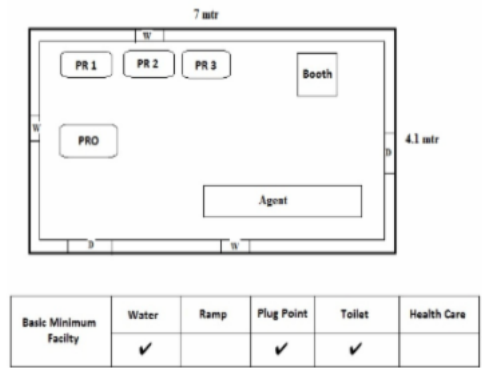

নির্বাচক নিবন্ধন আধিকারিকের স্বাক্ষর

Nazri Naksha

Google Map View

Polling Station Building Front View

Polling Station Front View

Cad View

Key MAP View

1	LFH0298570	ফটো উপলব্ধ	2	LFH2268472	ফটো উপলব্ধ	3	IDR1003334	ফটো উপলব্ধ
নাম : আব্দুল মালেক মোল্যা পিতার নাম: তছলিম আলি মোল্যা বাড়ির নং : n0035 বয়স : 54 লিঙ্গ : পুরুষ			নাম : নাইমা বিবি স্বামীর নাম: মালেক মোল্যা বাড়ির নং : n0035 বয়স : 45 লিঙ্গ : মহিলা			নাম : মস্তাজুল মল্লিক পিতার নাম: সিরাজুল মল্লিক বাড়ির নং : n0035 বয়স : 36 লিঙ্গ : পুরুষ		
4	IDR1354141	ফটো উপলব্ধ	5	LFH1377019	ফটো উপলব্ধ	6	IDR0224634	ফটো উপলব্ধ
নাম : তুহিনা বিবি স্বামীর নাম: হাফিজুল মল্লিক বাড়ির নং : n0035 বয়স : 33 লিঙ্গ : মহিলা			নাম : হাফিজুল মল্লিক পিতার নাম: সিরাজুল ইসলাম মল্লিক বাড়ির নং : n0035 বয়স : 47 লিঙ্গ : পুরুষ			নাম : নয়মদ্দিন মোল্যা পিতার নাম: মোরসেদ মোল্যা বাড়ির নং : n0123 বয়স : 41 লিঙ্গ : পুরুষ		
7	IDR1215920	ফটো উপলব্ধ	8	IDR0803007	ফটো উপলব্ধ	9	LFH1946474	ফটো উপলব্ধ
নাম : ময়নদ্দিন মোল্লা মায়ের নাম: শুকলাল বিবি বাড়ির নং : 123 বয়স : 30 লিঙ্গ : পুরুষ			নাম : নাজমা বিবি স্বামীর নাম: ওহাব ঘরামী বাড়ির নং : n0120 বয়স : 37 লিঙ্গ : মহিলা			নাম : অহাব ঘরামী পিতার নাম: সাহাজদ্দিন ঘরামী বাড়ির নং : n0120 বয়স : 47 লিঙ্গ : পুরুষ		
10	LFH0298224	ফটো উপলব্ধ	11	IDR0802033	ফটো উপলব্ধ	12	LFH2268506	ফটো উপলব্ধ
নাম : সকেলা বিবি স্বামীর নাম: আজিজুল মোল্লা বাড়ির নং : n0120 বয়স : 57 লিঙ্গ : মহিলা			নাম : আশানু বিবি স্বামীর নাম: তালেব গাজী বাড়ির নং : n0016 বয়স : 42 লিঙ্গ : মহিলা			নাম : আমিনা বিবি স্বামীর নাম: মুজিবর সরদার বাড়ির নং : n0016 বয়স : 41 লিঙ্গ : মহিলা		
13	LFH0303321	ফটো উপলব্ধ	14	LFH2789410	ফটো উপলব্ধ	15	LFH0298737	ফটো উপলব্ধ
নাম : হছেনা বিবি স্বামীর নাম: হাজের সরদার বাড়ির নং : n0016 বয়স : 71 লিঙ্গ : মহিলা			নাম : আছিনা বিবি স্বামীর নাম: রোমজান সরদার বাড়ির নং : n0015 বয়স : 40 লিঙ্গ : মহিলা			নাম : রোমজান সরদার পিতার নাম: বাদেল সরদার বাড়ির নং : n0015 বয়স : 56 লিঙ্গ : পুরুষ		
16	LFH0298729	ফটো উপলব্ধ	17	IDR1104348	ফটো উপলব্ধ	18	IDR0802751	ফটো উপলব্ধ
নাম : সোনাবিবি স্বামীর নাম: বাদেল সরদার বাড়ির নং : n0015 বয়স : 76 লিঙ্গ : মহিলা			নাম : মীরা বিবি স্বামীর নাম: আরেপ আলি মোল্যা বাড়ির নং : n0103 বয়স : 39 লিঙ্গ : মহিলা			নাম : আরেপআলি মোল্যা মায়ের নাম: সুপিজান বিবি বাড়ির নং : n0103 বয়স : 39 লিঙ্গ : পুরুষ		
19	LFH2789659	ফটো উপলব্ধ	20	IDR0224758	ফটো উপলব্ধ	21	LFH1376508	ফটো উপলব্ধ
নাম : এছলেম মোল্লা পিতার নাম: ইয়ার আলি মোল্লা বাড়ির নং : n0104 বয়স : 37 লিঙ্গ : পুরুষ			নাম : জাহেদা বিবি স্বামীর নাম: মোসলেম মোল্যা বাড়ির নং : n0104 বয়স : 45 লিঙ্গ : মহিলা			নাম : জায়দাবিবি স্বামীর নাম: কালাম মোল্লা বাড়ির নং : n0104 বয়স : 52 লিঙ্গ : মহিলা		
22	IDR0223925	ফটো উপলব্ধ	23	LFH2723963	ফটো উপলব্ধ	24	LFH1532886	ফটো উপলব্ধ
নাম : মর্জিনা বিবি স্বামীর নাম: রফিকুল মোল্যা বাড়ির নং : n0084 বয়স : 41 লিঙ্গ : মহিলা			নাম : রফিকুল মোল্যা পিতার নাম: জলিল মোল্যা বাড়ির নং : n0084 বয়স : 44 লিঙ্গ : পুরুষ			নাম : কালাম মোল্যা পিতার নাম: আহম্মদ মোল্যা বাড়ির নং : n0104 বয়স : 58 লিঙ্গ : পুরুষ		
25	LFH0301424	ফটো উপলব্ধ	26	LFH0301416	ফটো উপলব্ধ	27	IDR1691104	ফটো উপলব্ধ
নাম : মোসলেম মোল্লা পিতার নাম: ইয়ারআলি মোল্লা বাড়ির নং : n0104 বয়স : 53 লিঙ্গ : পুরুষ			নাম : আরিজানবিবি স্বামীর নাম: ইয়ারআলি মোল্লা বাড়ির নং : n0104 বয়স : 89 লিঙ্গ : মহিলা			নাম : ছিদ্দিক আলি মোল্লা পিতার নাম: ছফেরালি মোল্লা বাড়ির নং : এন0103 বয়স : 26 লিঙ্গ : পুরুষ		
28	LFH2789824	ফটো উপলব্ধ	29	IDR1104280	ফটো উপলব্ধ	30	IDR1215805	ফটো উপলব্ধ
নাম : সাবির হোসেন সরদার পিতার নাম: আলি হোসেন সরদার বাড়ির নং : n0133 বয়স : 38 লিঙ্গ : পুরুষ			নাম : নাজির হোসেন সরদার পিতার নাম: আলি হোসেন সরদার বাড়ির নং : n0133 বয়স : 32 লিঙ্গ : পুরুষ			নাম : এত্রাফিল মোল্লা পিতার নাম: তোফাজেল মোল্লা বাড়ির নং : 0045 বয়স : 30 লিঙ্গ : পুরুষ		