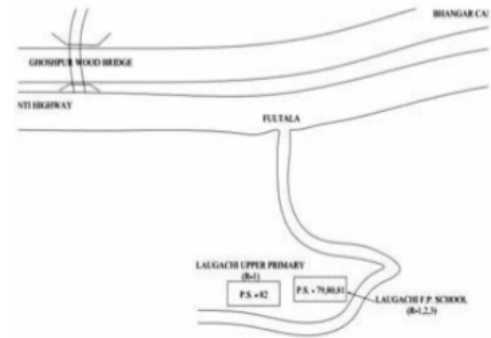

Key MAP View