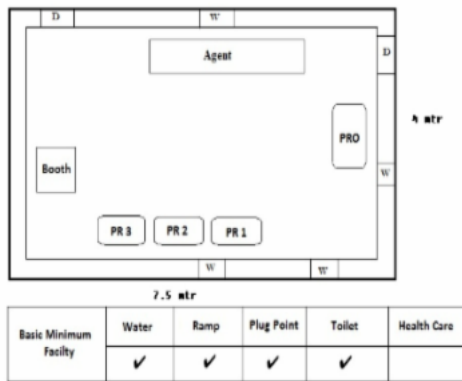

নির্বাচক নিবন্ধন আধিকারিকের স্বাক্ষর

Nazri Naksha

Google Map View

Polling Station Building Front View

Polling Station Front View

Cad View

Key MAP View

1 নাম : হাবিবুল্লা পাইক মায়ের নাম: সাবুজান বিবি বাড়ির নং : n0049 বয়স : 36 লিঙ্গ : পুরুষ	IDR1003649 ফটো উপলব্ধ	2 নাম : সরিফুল পাইক পিতার নাম: সহিদুল পাইক বাড়ির নং : n0049 বয়স : 28 লিঙ্গ : পুরুষ	IDR1448802 ফটো উপলব্ধ	3 নাম : বাকিবুল্লা পাইক পিতার নাম: রহমান পাইক বাড়ির নং : n0049 বয়স : 37 লিঙ্গ : পুরুষ	IDR0804286 ফটো উপলব্ধ
4 নাম : ওহিদা বিবি (ঘরামী) স্বামীর নাম: মুছা ঘরামী বাড়ির নং : n0130 বয়স : 41 লিঙ্গ : মহিলা	IDR0804724 ফটো উপলব্ধ	5 নাম : মুছা ঘরামী মায়ের নাম: ছয়িদা বিবি বাড়ির নং : n0130 বয়স : 46 লিঙ্গ : পুরুষ	LFH2269645 ফটো উপলব্ধ	6 নাম : ছয়িদাবিবি স্বামীর নাম: আবুবক্কর ঘরামী বাড়ির নং : n0130 বয়স : 59 লিঙ্গ : মহিলা	WB/14/097/171280 ফটো উপলব্ধ
7 নাম : মোনোয়ারা বিবি স্বামীর নাম: হাবিবুল্লা পাইক বাড়ির নং : n0049 বয়স : 29 লিঙ্গ : মহিলা	IDR1647601 ফটো উপলব্ধ	8 নাম : আনোয়ারা বিবি স্বামীর নাম: আবুতালেব ঘরামী বাড়ির নং : n0130 বয়স : 37 লিঙ্গ : মহিলা	IDR1003581 ফটো উপলব্ধ	9 নাম : মুসলিমা বিবি স্বামীর নাম: বাকিবুল্লা পাইক বাড়ির নং : n0049 বয়স : 39 লিঙ্গ : মহিলা	IDR1105154 ফটো উপলব্ধ
10 নাম : আবুতালেব ঘরামী মায়ের নাম: ছয়িদা বিবি বাড়ির নং : n0130 বয়স : 41 লিঙ্গ : পুরুষ	LFH2724607 ফটো উপলব্ধ	11 নাম : সাবুজানবিবি স্বামীর নাম: রহমান পাইক বাড়ির নং : n0049 বয়স : 74 লিঙ্গ : মহিলা	WB/14/097/171129 ফটো উপলব্ধ	12 নাম : সহিদুল পাইক পিতার নাম: রহমান পাইক বাড়ির নং : n0049 বয়স : 54 লিঙ্গ : পুরুষ	LFH0308247 ফটো উপলব্ধ
13 নাম : জাহানারাবিবি স্বামীর নাম: সহিদুল পাইক বাড়ির নং : n0049 বয়স : 50 লিঙ্গ : মহিলা	WB/14/097/171131 ফটো উপলব্ধ	14 নাম : ছামাদ পাইক মায়ের নাম: সাবুজান বিবি বাড়ির নং : n0049 বয়স : 41 লিঙ্গ : পুরুষ	IDR0695684 ফটো উপলব্ধ	15 নাম : তাজমিরা বিবি স্বামীর নাম: ছামাদ পাইক বাড়ির নং : n0049 বয়স : 38 লিঙ্গ : মহিলা	IDR0804278 ফটো উপলব্ধ
16 নাম : রেবেকা বিবি স্বামীর নাম: সরিফুল পাইক বাড়ির নং : এন0049 বয়স : 24 লিঙ্গ : মহিলা	IDR2070308 ফটো উপলব্ধ	17 নাম : মফি জুল মোল্লা পিতার নাম: ইয়াকুব মোল্লা বাড়ির নং : এন0078 বয়স : 31 লিঙ্গ : পুরুষ	IDR2175412 ফটো উপলব্ধ	18 নাম : হাবিব ঘরামী পিতার নাম: আবু তালেব ঘরামী বাড়ির নং : এন0130 বয়স : 21 লিঙ্গ : পুরুষ	IDR2234979 ফটো উপলব্ধ
19 নাম : মাহাবুব ঘরামী পিতার নাম: মুছা ঘরামী বাড়ির নং : এন0130 বয়স : 22 লিঙ্গ : পুরুষ	IDR2234961 ফটো উপলব্ধ	20 নাম : রেবা কর স্বামীর নাম: সুজিত কর বাড়ির নং : n0112 বয়স : 44 লিঙ্গ : মহিলা	IDR0226290 ফটো উপলব্ধ	21 নাম : সুজিত কর পিতার নাম: সাধন কর বাড়ির নং : n0112 বয়স : 47 লিঙ্গ : পুরুষ	LFH1378926 ফটো উপলব্ধ
22 নাম : বিশ্বজিত কর পিতার নাম: সাধন কর বাড়ির নং : n0112 বয়স : 49 লিঙ্গ : পুরুষ	LFH1378231 ফটো উপলব্ধ	23 নাম : মধুমিতা কর স্বামীর নাম: বিশ্বজিত কর বাড়ির নং : n0112 বয়স : 37 লিঙ্গ : মহিলা	IDR0226282 ফটো উপলব্ধ	24 নাম : ছবিরানী কর স্বামীর নাম: সাধন কর বাড়ির নং : n0112 বয়স : 73 লিঙ্গ : মহিলা	WB/14/097/171222 ফটো উপলব্ধ
25 নাম : তাহারিমা বিবি বিবি (খাতুন) স্বামীর নাম: সহিদুল গাজী বাড়ির নং : n0132 বয়স : 45 লিঙ্গ : মহিলা	IDR0804740 ফটো উপলব্ধ	26 নাম : পেস্কার আলি গাজী পিতার নাম: রহমান গাজী বাড়ির নং : n0132 বয়স : 65 লিঙ্গ : পুরুষ	IDR1806660 ফটো উপলব্ধ	27 নাম : সহিদুল গাজী পিতার নাম: পেস্কার গাজী বাড়ির নং : n0132 বয়স : 52 লিঙ্গ : পুরুষ	IDR1808765 ফটো উপলব্ধ
28 নাম : মোহরা বিবি স্বামীর নাম: পেস্কার আলি গাজী বাড়ির নং : n0132 বয়স : 55 লিঙ্গ : মহিলা	LFH2268894 ফটো উপলব্ধ	29 নাম : ফেরাজুল গাজী পিতার নাম: পেস্কার আলি গাজী বাড়ির নং : 0132 বয়স : 37 লিঙ্গ : পুরুষ	IDR1216902 ফটো উপলব্ধ	30 নাম : রসিদ গাজী পিতার নাম: পেস্কার আলি গাজী বাড়ির নং : n0132 বয়স : 30 লিঙ্গ : পুরুষ	IDR1448513 ফটো উপলব্ধ