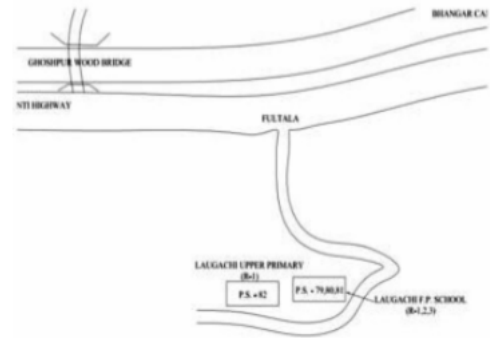

নির্বাচক নিবন্ধন আধিকারিকের স্বাক্ষর

Nazri Naksha

Google Map View

Polling Station Building Front View

Polling Station Front View

Cad View

Key MAP View

1 নাম : হাবিবুল্লা পাইক মায়ের নাম: সাবুজান বিবি বাড়ির নং : n0049 বয়স : 36 লিঙ্গ : পুরুষ	IDR1003649 ফটো উপলব্ধ	2 নাম : সরিফুল পাইক পিতার নাম: সহিদুল পাইক বাড়ির নং : n0049 বয়স : 28 লিঙ্গ : পুরুষ	IDR1448802 ফটো উপলব্ধ	3 নাম : বাকিবুল্লা পাইক পিতার নাম: রহমান পাইক বাড়ির নং : n0049 বয়স : 37 লিঙ্গ : পুরুষ	IDR0804286 ফটো উপলব্ধ
4 নাম : ওহিদা বিবি (ঘরামী) স্বামীর নাম: মুছা ঘরামী বাড়ির নং : n0130 বয়স : 41 লিঙ্গ : মহিলা	IDR0804724 ফটো উপলব্ধ	5 নাম : মুছা ঘরামী মায়ের নাম: ছয়িদা বিবি বাড়ির নং : n0130 বয়স : 46 লিঙ্গ : পুরুষ	LFH2269645 ফটো উপলব্ধ	6 নাম : ছয়িদাবিবি স্বামীর নাম: আবুবক্কর ঘরামী বাড়ির নং : n0130 বয়স : 59 লিঙ্গ : মহিলা	WB/14/097/171280 ফটো উপলব্ধ
7 নাম : মোনোয়ারা বিবি স্বামীর নাম: হাবিবুল্লা পাইক বাড়ির নং : n0049 বয়স : 29 লিঙ্গ : মহিলা	IDR1647601 ফটো উপলব্ধ	8 নাম : আনোয়ারা বিবি স্বামীর নাম: আবুতালেব ঘরামী বাড়ির নং : n0130 বয়স : 37 লিঙ্গ : মহিলা	IDR1003581 ফটো উপলব্ধ	9 নাম : মুসলিমা বিবি স্বামীর নাম: বাকিবুল্লা পাইক বাড়ির নং : n0049 বয়স : 39 লিঙ্গ : মহিলা	IDR1105154 ফটো উপলব্ধ
10 নাম : আবুতালেব ঘরামী মায়ের নাম: ছয়িদা বিবি বাড়ির নং : n0130 বয়স : 41 লিঙ্গ : পুরুষ	LFH2724607 ফটো উপলব্ধ	11 নাম : সাবুজানবিবি স্বামীর নাম: রহমান পাইক বাড়ির নং : n0049 বয়স : 74 লিঙ্গ : মহিলা	WB/14/097/171129 ফটো উপলব্ধ	12 নাম : সহিদুল পাইক পিতার নাম: রহমান পাইক বাড়ির নং : n0049 বয়স : 54 লিঙ্গ : পুরুষ	LFH0308247 ফটো উপলব্ধ
13 নাম : জাহানারাবিবি স্বামীর নাম: সহিদুল পাইক বাড়ির নং : n0049 বয়স : 50 লিঙ্গ : মহিলা	WB/14/097/171131 ফটো উপলব্ধ	14 নাম : ছামাদ পাইক মায়ের নাম: সাবুজান বিবি বাড়ির নং : n0049 বয়স : 41 লিঙ্গ : পুরুষ	IDR0695684 ফটো উপলব্ধ	15 নাম : তাজমিরা বিবি স্বামীর নাম: ছামাদ পাইক বাড়ির নং : n0049 বয়স : 38 লিঙ্গ : মহিলা	IDR0804278 ফটো উপলব্ধ
16 নাম : রেবেকা বিবি স্বামীর নাম: সরিফুল পাইক বাড়ির নং : এন0049 বয়স : 24 লিঙ্গ : মহিলা	IDR2070308 ফটো উপলব্ধ	17 নাম : মফি জুল মোল্লা পিতার নাম: ইয়াকুব মোল্লা বাড়ির নং : এন0078 বয়স : 31 লিঙ্গ : পুরুষ	IDR2175412 ফটো উপলব্ধ	18 নাম : হাবিব ঘরামী পিতার নাম: আবু তালেব ঘরামী বাড়ির নং : এন0130 বয়স : 21 লিঙ্গ : পুরুষ	IDR2234979 ফটো উপলব্ধ
19 নাম : মাহাবুব ঘরামী পিতার নাম: মুছা ঘরামী বাড়ির নং : এন0130 বয়স : 22 লিঙ্গ : পুরুষ	IDR2234961 ফটো উপলব্ধ	20 নাম : রেবা কর স্বামীর নাম: সুজিত কর বাড়ির নং : n0112 বয়স : 44 লিঙ্গ : মহিলা	IDR0226290 ফটো উপলব্ধ	21 নাম : সুজিত কর পিতার নাম: সাধন কর বাড়ির নং : n0112 বয়স : 47 লিঙ্গ : পুরুষ	LFH1378926 ফটো উপলব্ধ
22 নাম : বিশ্বজিত কর পিতার নাম: সাধন কর বাড়ির নং : n0112 বয়স : 49 লিঙ্গ : পুরুষ	LFH1378231 ফটো উপলব্ধ	23 নাম : মধুমিতা কর স্বামীর নাম: বিশ্বজিত কর বাড়ির নং : n0112 বয়স : 37 লিঙ্গ : মহিলা	IDR0226282 ফটো উপলব্ধ	24 নাম : ছবিরানী কর স্বামীর নাম: সাধন কর বাড়ির নং : n0112 বয়স : 73 লিঙ্গ : মহিলা	WB/14/097/171222 ফটো উপলব্ধ
25 নাম : তাহারিমা বিবি বিবি (খাতুন) স্বামীর নাম: সহিদুল গাজী বাড়ির নং : n0132 বয়স : 45 লিঙ্গ : মহিলা	IDR0804740 ফটো উপলব্ধ	26 নাম : পেস্কার আলি গাজী পিতার নাম: রহমান গাজী বাড়ির নং : n0132 বয়স : 65 লিঙ্গ : পুরুষ	IDR1806660 ফটো উপলব্ধ	27 নাম : সহিদুল গাজী পিতার নাম: পেস্কার গাজী বাড়ির নং : n0132 বয়স : 52 লিঙ্গ : পুরুষ	IDR1808765 ফটো উপলব্ধ
28 নাম : মোহরা বিবি স্বামীর নাম: পেস্কার আলি গাজী বাড়ির নং : n0132 বয়স : 55 লিঙ্গ : মহিলা	LFH2268894 ফটো উপলব্ধ	29 নাম : ফেরাজুল গাজী পিতার নাম: পেস্কার আলি গাজী বাড়ির নং : 0132 বয়স : 37 লিঙ্গ : পুরুষ	IDR1216902 ফটো উপলব্ধ	30 নাম : রসিদ গাজী পিতার নাম: পেস্কার আলি গাজী বাড়ির নং : n0132 বয়স : 30 লিঙ্গ : পুরুষ	IDR1448513 ফটো উপলব্ধ