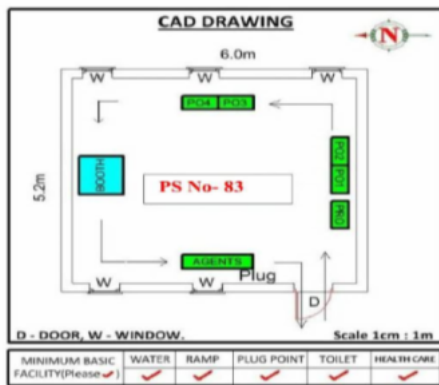

নির্বাচক নিবন্ধন আধিকারিকের স্বাক্ষর

Nazri Naksha

Google Map View

Polling Station Building Front View

Polling Station Front View

Cad View

Key MAP View

1 নাম : রুবিনা খাতুন স্বামীর নাম: মোস্তাফিজ সরদার বাড়ির নং : n0069 বয়স : 26 লিঙ্গ : মহিলা	IDR1959295 ফটো উপলব্ধ	2 নাম : রিজিয়া খাতুন পিতার নাম: নজরুল আলী গাজী বাড়ির নং : এন0205 বয়স : 23 লিঙ্গ : পুরুষ	IDR2221026 ফটো উপলব্ধ	3 নাম : ফরিদ গাজী পিতার নাম: নজরুল আলী গাজী বাড়ির নং : এন0205 বয়স : 23 লিঙ্গ : পুরুষ	IDR2221091 ফটো উপলব্ধ
4 নাম : রিম্পা খাতুন স্বামীর নাম: ফরিদ গাজী বাড়ির নং : এন0205 বয়স : 23 লিঙ্গ : মহিলা	IDR2221166 ফটো উপলব্ধ	5 নাম : মনিরুল গাজী পিতার নাম: রাজু গাজী বাড়ির নং : 0004 বয়স : 26 লিঙ্গ : পুরুষ	IDR1680149 ফটো উপলব্ধ	6 নাম : নূর ইসলাম গাজী পিতার নাম: আলিমদ্দিন গাজী বাড়ির নং : এন001 বয়স : 24 লিঙ্গ : পুরুষ	IDR2133478 ফটো উপলব্ধ
7 নাম : সাজিদা বিবি স্বামীর নাম: আয়েফ আলি মেল্লা বাড়ির নং : n0005 বয়স : 40 লিঙ্গ : মহিলা	IDR0804856 ফটো উপলব্ধ	8 নাম : সুকমান বিবি স্বামীর নাম: আসরাফ গাজী বাড়ির নং : n0004 বয়স : 40 লিঙ্গ : মহিলা	IDR0804849 ফটো উপলব্ধ	9 নাম : মহব্বত গাজী পিতার নাম: আলিমদ্দিন গাজী বাড়ির নং : এন0001 বয়স : 23 লিঙ্গ : পুরুষ	IDR2123099 ফটো উপলব্ধ
10 নাম : নেজানুর গাজী পিতার নাম: নজরুল গাজী বাড়ির নং : n0005 বয়স : 23 লিঙ্গ : পুরুষ	IDR1553841 ফটো উপলব্ধ	11 নাম : আসরাফ গাজী পিতার নাম: জয়নাল গাজী বাড়ির নং : n0004 বয়স : 39 লিঙ্গ : পুরুষ	LFH2211100 ফটো উপলব্ধ	12 নাম : রাজু গাজী পিতার নাম: আবেদ গাজী বাড়ির নং : n0004 বয়স : 49 লিঙ্গ : পুরুষ	LFH1541259 ফটো উপলব্ধ
13 নাম : ফাতেমা বিবি স্বামীর নাম: রাজু গাজী বাড়ির নং : n0005 বয়স : 43 লিঙ্গ : মহিলা	IDR1217157 ফটো উপলব্ধ	14 নাম : রাজেশ গাজী পিতার নাম: আবেদ গাজী বাড়ির নং : 0004 বয়স : 37 লিঙ্গ : পুরুষ	IDR1217058 ফটো উপলব্ধ	15 নাম : আলফা গাজী পিতার নাম: ইসলাম গাজী বাড়ির নং : n0005 বয়স : 76 লিঙ্গ : পুরুষ	LFH1437094 ফটো উপলব্ধ
16 নাম : আলাউদ্দিন গাজী পিতার নাম: আলফা গাজী বাড়ির নং : n0005 বয়স : 42 লিঙ্গ : পুরুষ	LFH2463172 ফটো উপলব্ধ	17 নাম : সফিকুল গাজী পিতার নাম: কুবীর গাজী বাড়ির নং : n0001 বয়স : 40 লিঙ্গ : পুরুষ	IDR0804807 ফটো উপলব্ধ	18 নাম : রফিকুল গাজী পিতার নাম: কুবীর গাজী বাড়ির নং : n0001 বয়স : 45 লিঙ্গ : পুরুষ	LFH2463156 ফটো উপলব্ধ
19 নাম : মরজিনা স্বামীর নাম: আলিমদ্দিন গাজী বাড়ির নং : n0001 বয়স : 48 লিঙ্গ : মহিলা	LFH1540020 ফটো উপলব্ধ	20 নাম : আলিমদ্দিন গাজী পিতার নাম: কুবীর গাজী বাড়ির নং : n0001 বয়স : 49 লিঙ্গ : পুরুষ	WB/14/097/561372 ফটো উপলব্ধ	21 নাম : মাফজা বিবি স্বামীর নাম: চাঁদ গাজী বাড়ির নং : n0004 বয়স : 37 লিঙ্গ : মহিলা	IDR1315563 ফটো উপলব্ধ
22 নাম : জায়দা বিবি পিতার নাম: জয়নাল গাজী বাড়ির নং : n0004 বয়স : 63 লিঙ্গ : মহিলা	IDR0804831 ফটো উপলব্ধ	23 নাম : অবৈদ গাজী পিতার নাম: উচমান গাজী বাড়ির নং : n0004 বয়স : 73 লিঙ্গ : পুরুষ	LFH2137016 ফটো উপলব্ধ	24 নাম : নজরুলী গাজী পিতার নাম: এস্টেম গাজী বাড়ির নং : n0005 বয়স : 57 লিঙ্গ : পুরুষ	IDR1449313 ফটো উপলব্ধ
25 নাম : ফাতেমা বিবি পিতার নাম: আলফা গাজী বাড়ির নং : n0005 বয়স : 40 লিঙ্গ : মহিলা	IDR1449107 ফটো উপলব্ধ	26 নাম : সাইফুদ্দিন মন্ডল মায়ের নাম: ফাতেমা বিবি বাড়ির নং : এন0060 বয়স : 26 লিঙ্গ : পুরুষ	IDR2272144 ফটো উপলব্ধ	27 নাম : প্রবীর চক্রবর্তী পিতার নাম: সুধীর চক্রবর্তী বাড়ির নং : n0057 বয়স : 58 লিঙ্গ : পুরুষ	IDR1921576 ফটো উপলব্ধ
28 নাম : বাপন চক্রবর্তী পিতার নাম: স্বপন চক্রবর্তী বাড়ির নং : n0057 বয়স : 43 লিঙ্গ : পুরুষ	LFH2137040 ফটো উপলব্ধ	29 নাম : স্বস্তীকা চক্রবর্তী স্বামীর নাম: স্বপন চক্রবর্তী বাড়ির নং : n0057 বয়স : 63 লিঙ্গ : মহিলা	LFH1439116 ফটো উপলব্ধ	30 নাম : বাপী চক্রবর্তী পিতার নাম: স্বপন চক্রবর্তী বাড়ির নং : n0057 বয়স : 38 লিঙ্গ : পুরুষ	IDR0695833 ফটো উপলব্ধ