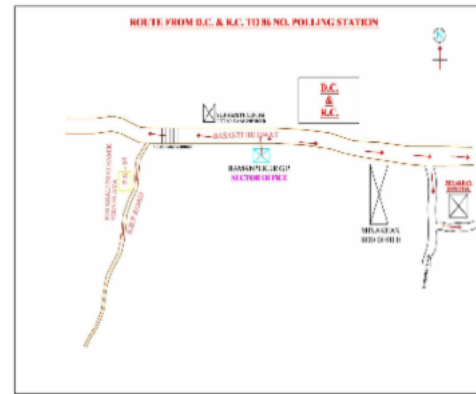

Key MAP View