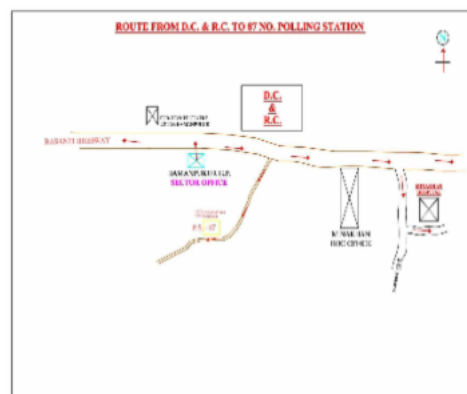

Key MAP View