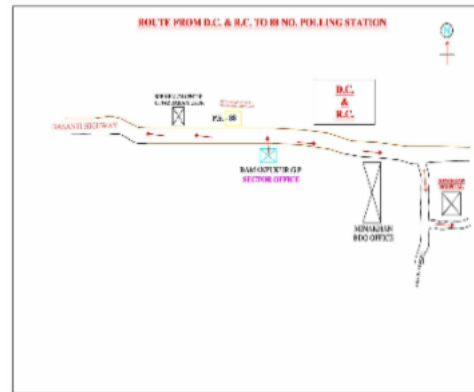

নির্বাচক নিবন্ধন আধিকারিকের স্বাক্ষর

Nazri Naksha

Google Map View

Polling Station Building Front View

Polling Station Front View

Cad View

Key MAP View

| | | | | | | | | | | | |
|----|------------|--|------------|----|------------------|--|------------|------|------------------|---|------------|
| 1 | LFH0986109 | নাম : সুবাসিনী কয়াল স্বামীর নাম: কান্ড কয়াল বাড়ির নং : n0197 বয়স : 66 লিঙ্গ : মহিলা | ফটো উপলব্ধ | 2 | WB/14/097/555542 | নাম : মারিয়া কয়াল অন্যান্য: হরেন্দ্র নাথ কয়াল বাড়ির নং : n0196 বয়স : 81 লিঙ্গ : মহিলা | ফটো উপলব্ধ | 3 | WB/14/097/555535 | নাম : প্রদীপ কয়াল পিতার নাম: হরেন্দ্র কয়াল বাড়ির নং : n0196 বয়স : 56 লিঙ্গ : পুরুষ | ফটো উপলব্ধ |
| 4 | IDR1218254 | নাম : অলোক কয়াল পিতার নাম: প্রদীপ কয়াল বাড়ির নং : 196 বয়স : 31 লিঙ্গ : পুরুষ | ফটো উপলব্ধ | 5 | LFH1492438 | নাম : আরতী কয়াল স্বামীর নাম: প্রদীপ কয়াল বাড়ির নং : n0196 বয়স : 48 লিঙ্গ : মহিলা | ফটো উপলব্ধ | 6 | LFH1434240 | নাম : দীপক কয়াল পিতার নাম: হরেন্দ্র কয়াল বাড়ির নং : n0196 বয়স : 50 লিঙ্গ : পুরুষ | ফটো উপলব্ধ |
| 7 | IDR2153740 | নাম : সুমন কয়াল পিতার নাম: দীপক কয়াল বাড়ির নং : এন0196 বয়স : 22 লিঙ্গ : পুরুষ | ফটো উপলব্ধ | 8 | LFH2459279 | নাম : প্রতিমা কয়াল স্বামীর নাম: দীপক কয়াল বাড়ির নং : n0196 বয়স : 43 লিঙ্গ : মহিলা | ফটো উপলব্ধ | 9 | IDR1450113 | নাম : স্বপ্না মুকুলিয়া(খাঁড়া) স্বামীর নাম: তাপস খাঁড়া বাড়ির নং : n0148 বয়স : 31 লিঙ্গ : মহিলা | ফটো উপলব্ধ |
| 10 | IDR1450204 | নাম : মৌমিতা মন্ডল পিতার নাম: অরিন্দম মন্ডল বাড়ির নং : n0138 বয়স : 28 লিঙ্গ : মহিলা | ফটো উপলব্ধ | 11 | IDR2079184 | নাম : বিশুজিৎ দে পিতার নাম: শঙ্কর দে বাড়ির নং : এন0148 বয়স : 23 লিঙ্গ : পুরুষ | ফটো উপলব্ধ | 12 | IDR2031011 | নাম : সোনিয়া নস্কর পিতার নাম: স্বপন নস্কর বাড়ির নং : এন0147 বয়স : 24 লিঙ্গ : মহিলা | ফটো উপলব্ধ |
| 13 | IDR1218635 | নাম : মৌবনি মন্ডল স্বামীর নাম: রোমারিও মন্ডল বাড়ির নং : 138 বয়স : 30 লিঙ্গ : মহিলা | ফটো উপলব্ধ | 14 | LFH1501287 | নাম : স্বপন নস্কর পিতার নাম: মিখায়েল নস্কর বাড়ির নং : n0147 বয়স : 48 লিঙ্গ : পুরুষ | ফটো উপলব্ধ | 15 | LFH2121655 | নাম : রেবা দে স্বামীর নাম: শঙ্কর দে বাড়ির নং : N0148 বয়স : 51 লিঙ্গ : মহিলা | ফটো উপলব্ধ |
| 16 | IDR1528116 | নাম : শঙ্কর দে পিতার নাম: নীনা গোপাল দে বাড়ির নং : N0148 বয়স : 36 লিঙ্গ : পুরুষ | ফটো উপলব্ধ | 17 | IDR1554757 | নাম : অভিজিৎ দে পিতার নাম: শংকর দে বাড়ির নং : N0148 বয়স : 27 লিঙ্গ : পুরুষ | ফটো উপলব্ধ | 18 | WB/14/097/555209 | নাম : প্রভাবতী খাঁড়া স্বামীর নাম: বিরিঞ্চি খাঁড়া বাড়ির নং : n0138 বয়স : 81 লিঙ্গ : মহিলা | ফটো উপলব্ধ |
| 19 | IDR2369239 | নাম : মাধবী মন্ডল স্বামীর নাম: অরিন্দম মন্ডল বাড়ির নং : n0138 বয়স : 57 লিঙ্গ : মহিলা | ফটো উপলব্ধ | 20 | LFH2825701 | নাম : সঞ্জীত কুমার খাঁড়া পিতার নাম: রামচন্দ্র খাঁড়া বাড়ির নং : n0280 বয়স : 36 লিঙ্গ : পুরুষ | ফটো উপলব্ধ | Q 21 | IDR1105865 | নাম : তন্ময় খাঁড়া পিতার নাম: গৌর চন্দ্র খাঁড়া বাড়ির নং : n0299 বয়স : 33 লিঙ্গ : পুরুষ | ফটো উপলব্ধ |
| 22 | IDR1217942 | নাম : পার্বতী খাঁড়া স্বামীর নাম: তন্ময় খাঁড়া বাড়ির নং : n0298 বয়স : 30 লিঙ্গ : মহিলা | ফটো উপলব্ধ | 23 | IDR2365500 | নাম : দিপালী খাঁড়া স্বামীর নাম: বিজয় খাঁড়া বাড়ির নং : n0150 বয়স : 54 লিঙ্গ : মহিলা | ফটো উপলব্ধ | 24 | IDR0917534 | নাম : তাপস খাঁড়া পিতার নাম: রাজকুমার খাঁড়া বাড়ির নং : n0148 বয়স : 36 লিঙ্গ : পুরুষ | ফটো উপলব্ধ |
| 25 | IDR1219047 | নাম : সাধনা খাঁড়া স্বামীর নাম: প্রাণকৃষ্ণ খাঁড়া বাড়ির নং : 242 বয়স : 39 লিঙ্গ : মহিলা | ফটো উপলব্ধ | 26 | WB/14/097/555285 | নাম : উষারানী খাঁড়া স্বামীর নাম: রাজকুমার খাঁড়া বাড়ির নং : n0148 বয়স : 61 লিঙ্গ : মহিলা | ফটো উপলব্ধ | 27 | LFH1539030 | নাম : প্রবীর্ণ খাঁড়া পিতার নাম: বনকুমার খাঁড়া বাড়ির নং : n0147 বয়স : 44 লিঙ্গ : পুরুষ | ফটো উপলব্ধ |
| 28 | IDR0917526 | নাম : আরতী খাঁড়া স্বামীর নাম: সমীরন খাঁড়া বাড়ির নং : n0147 বয়স : 38 লিঙ্গ : মহিলা | ফটো উপলব্ধ | 29 | LFH1539014 | নাম : সমীরন খাঁড়া পিতার নাম: বনকুমার খনরা বাড়ির নং : n0147 বয়স : 45 লিঙ্গ : পুরুষ | ফটো উপলব্ধ | 30 | LFH0988089 | নাম : ঝর্ণা খাঁড়া স্বামীর নাম: বনকুমার খাঁড়া বাড়ির নং : n0147 বয়স : 67 লিঙ্গ : মহিলা | ফটো উপলব্ধ |