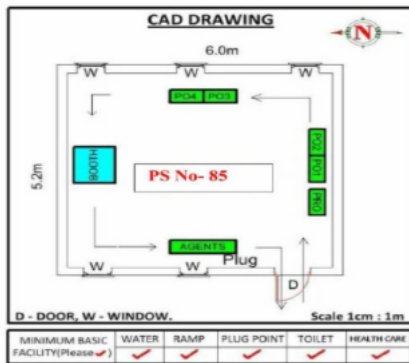

নির্বাচক নিবন্ধন আধিকারিকের স্বাক্ষর

Nazri Naksha

Google Map View

Polling Station Building Front View

Polling Station Front View

Cad View

Key MAP View

| | | | | | | | | | | | |
|----|------------|--|------------|----|------------------|--|------------|------|------------------|---|------------|
| 1 | LFH0986109 | নাম : সুবাসিনী কয়াল স্বামীর নাম: কান্ড কয়াল বাড়ির নং : n0197 বয়স : 66 লিঙ্গ : মহিলা | ফটো উপলব্ধ | 2 | WB/14/097/555542 | নাম : মারিয়া কয়াল অন্যান্য: হরেন্দ্র নাথ কয়াল বাড়ির নং : n0196 বয়স : 81 লিঙ্গ : মহিলা | ফটো উপলব্ধ | 3 | WB/14/097/555535 | নাম : প্রদীপ কয়াল পিতার নাম: হরেন্দ্র কয়াল বাড়ির নং : n0196 বয়স : 56 লিঙ্গ : পুরুষ | ফটো উপলব্ধ |
| 4 | IDR1218254 | নাম : অলোক কয়াল পিতার নাম: প্রদীপ কয়াল বাড়ির নং : 196 বয়স : 31 লিঙ্গ : পুরুষ | ফটো উপলব্ধ | 5 | LFH1492438 | নাম : আরতী কয়াল স্বামীর নাম: প্রদীপ কয়াল বাড়ির নং : n0196 বয়স : 48 লিঙ্গ : মহিলা | ফটো উপলব্ধ | 6 | LFH1434240 | নাম : দীপক কয়াল পিতার নাম: হরেন্দ্র কয়াল বাড়ির নং : n0196 বয়স : 50 লিঙ্গ : পুরুষ | ফটো উপলব্ধ |
| 7 | IDR2153740 | নাম : সুমন কয়াল পিতার নাম: দীপক কয়াল বাড়ির নং : এন0196 বয়স : 22 লিঙ্গ : পুরুষ | ফটো উপলব্ধ | 8 | LFH2459279 | নাম : প্রতিমা কয়াল স্বামীর নাম: দীপক কয়াল বাড়ির নং : n0196 বয়স : 43 লিঙ্গ : মহিলা | ফটো উপলব্ধ | 9 | IDR1450113 | নাম : স্বপ্না মুকুলিয়া(খাঁড়া) স্বামীর নাম: তাপস খাঁড়া বাড়ির নং : n0148 বয়স : 31 লিঙ্গ : মহিলা | ফটো উপলব্ধ |
| 10 | IDR1450204 | নাম : মৌমিতা মন্ডল পিতার নাম: অরিন্দম মন্ডল বাড়ির নং : n0138 বয়স : 28 লিঙ্গ : মহিলা | ফটো উপলব্ধ | 11 | IDR2079184 | নাম : বিশুজিৎ দে পিতার নাম: শঙ্কর দে বাড়ির নং : এন0148 বয়স : 23 লিঙ্গ : পুরুষ | ফটো উপলব্ধ | 12 | IDR2031011 | নাম : সোনিয়া নস্কর পিতার নাম: স্বপন নস্কর বাড়ির নং : এন0147 বয়স : 24 লিঙ্গ : মহিলা | ফটো উপলব্ধ |
| 13 | IDR1218635 | নাম : মৌবনি মন্ডল স্বামীর নাম: রোমারিও মন্ডল বাড়ির নং : 138 বয়স : 30 লিঙ্গ : মহিলা | ফটো উপলব্ধ | 14 | LFH1501287 | নাম : স্বপন নস্কর পিতার নাম: মিখায়েল নস্কর বাড়ির নং : n0147 বয়স : 48 লিঙ্গ : পুরুষ | ফটো উপলব্ধ | 15 | LFH2121655 | নাম : রেবা দে স্বামীর নাম: শঙ্কর দে বাড়ির নং : N0148 বয়স : 51 লিঙ্গ : মহিলা | ফটো উপলব্ধ |
| 16 | IDR1528116 | নাম : শঙ্কর দে পিতার নাম: নীনা গোপাল দে বাড়ির নং : N0148 বয়স : 36 লিঙ্গ : পুরুষ | ফটো উপলব্ধ | 17 | IDR1554757 | নাম : অভিজিৎ দে পিতার নাম: শংকর দে বাড়ির নং : N0148 বয়স : 27 লিঙ্গ : পুরুষ | ফটো উপলব্ধ | 18 | WB/14/097/555209 | নাম : প্রভাবতী খাঁড়া স্বামীর নাম: বিরিঞ্চি খাঁড়া বাড়ির নং : n0138 বয়স : 81 লিঙ্গ : মহিলা | ফটো উপলব্ধ |
| 19 | IDR2369239 | নাম : মাধবী মন্ডল স্বামীর নাম: অরিন্দম মন্ডল বাড়ির নং : n0138 বয়স : 57 লিঙ্গ : মহিলা | ফটো উপলব্ধ | 20 | LFH2825701 | নাম : সঞ্জীত কুমার খাঁড়া পিতার নাম: রামচন্দ্র খাঁড়া বাড়ির নং : n0280 বয়স : 36 লিঙ্গ : পুরুষ | ফটো উপলব্ধ | Q 21 | IDR1105865 | নাম : তন্ময় খাঁড়া পিতার নাম: গৌর চন্দ্র খাঁড়া বাড়ির নং : n0299 বয়স : 33 লিঙ্গ : পুরুষ | ফটো উপলব্ধ |
| 22 | IDR1217942 | নাম : পার্বতী খাঁড়া স্বামীর নাম: তন্ময় খাঁড়া বাড়ির নং : n0298 বয়স : 30 লিঙ্গ : মহিলা | ফটো উপলব্ধ | 23 | IDR2365500 | নাম : দিপালী খাঁড়া স্বামীর নাম: বিজয় খাঁড়া বাড়ির নং : n0150 বয়স : 54 লিঙ্গ : মহিলা | ফটো উপলব্ধ | 24 | IDR0917534 | নাম : তাপস খাঁড়া পিতার নাম: রাজকুমার খাঁড়া বাড়ির নং : n0148 বয়স : 36 লিঙ্গ : পুরুষ | ফটো উপলব্ধ |
| 25 | IDR1219047 | নাম : সাধনা খাঁড়া স্বামীর নাম: প্রাণকৃষ্ণ খাঁড়া বাড়ির নং : 242 বয়স : 39 লিঙ্গ : মহিলা | ফটো উপলব্ধ | 26 | WB/14/097/555285 | নাম : উষারানী খাঁড়া স্বামীর নাম: রাজকুমার খাঁড়া বাড়ির নং : n0148 বয়স : 61 লিঙ্গ : মহিলা | ফটো উপলব্ধ | 27 | LFH1539030 | নাম : প্রবীর্ণ খাঁড়া পিতার নাম: বনকুমার খাঁড়া বাড়ির নং : n0147 বয়স : 44 লিঙ্গ : পুরুষ | ফটো উপলব্ধ |
| 28 | IDR0917526 | নাম : আরতী খাঁড়া স্বামীর নাম: সমীরন খাঁড়া বাড়ির নং : n0147 বয়স : 38 লিঙ্গ : মহিলা | ফটো উপলব্ধ | 29 | LFH1539014 | নাম : সমীরন খাঁড়া পিতার নাম: বনকুমার খনরা বাড়ির নং : n0147 বয়স : 45 লিঙ্গ : পুরুষ | ফটো উপলব্ধ | 30 | LFH0988089 | নাম : ঝর্ণা খাঁড়া স্বামীর নাম: বনকুমার খাঁড়া বাড়ির নং : n0147 বয়স : 67 লিঙ্গ : মহিলা | ফটো উপলব্ধ |