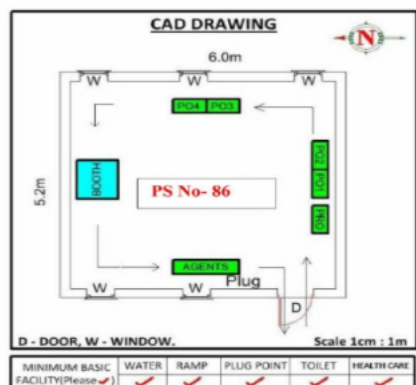

নির্বাচক নিবন্ধন আধিকারিকের স্বাক্ষর

Nazri Naksha

Google Map View

Polling Station Building Front View

Polling Station Front View

Cad View

Key MAP View

1 নাম : খাদিজা খাতুন পিতার নাম: হাবিবুর রহমান মিস্ত্রি বাড়ির নং : n0031 বয়স : 27 লিঙ্গ : মহিলা	IDR1554674 ফটো উপলব্ধ	2 নাম : আরব বিল্লা মোল্যা পিতার নাম: বারিক মোল্যা বাড়ির নং : 0115 বয়স : 30 লিঙ্গ : পুরুষ	IDR1219575 ফটো উপলব্ধ	3 নাম : আসিমা বিবি স্বামীর নাম: জাহান আলি মোল্লা বাড়ির নং : এন0017 বয়স : 50 লিঙ্গ : মহিলা	LFH0963124 ফটো উপলব্ধ
4 নাম : পাপিয়া বিবি স্বামীর নাম: হাবিবুর রহমান মিস্ত্রি বাড়ির নং : n0031 বয়স : 49 লিঙ্গ : মহিলা	LFH0961516 ফটো উপলব্ধ	5 নাম : মোঃ সাইফুল ইসলাম মিস্ত্রী পিতার নাম: হাবিবুর রহমান মিস্ত্রী বাড়ির নং : n0031 বয়স : 29 লিঙ্গ : পুরুষ	IDR1355866 ফটো উপলব্ধ	6 নাম : জাহান আলি মোল্যা পিতার নাম: বজলে আলি মোল্যা বাড়ির নং : এন0017 বয়স : 57 লিঙ্গ : পুরুষ	IDR1752054 ফটো উপলব্ধ
7 নাম : রহিমা বেগম স্বামীর নাম: মনিরুজ্জামান গোলদার বাড়ির নং : n0001 বয়স : 78 লিঙ্গ : মহিলা	LFH0961110 ফটো উপলব্ধ	8 নাম : শাবানা আনসারি পিতার নাম: জাহাঙ্গীর আনসারী বাড়ির নং : n0113 বয়স : 35 লিঙ্গ : মহিলা	IDR0806703 ফটো উপলব্ধ	9 নাম : শবনম আনসারী পিতার নাম: জাহাঙ্গীর আনসারী বাড়ির নং : n0113 বয়স : 44 লিঙ্গ : মহিলা	LFH2120715 ফটো উপলব্ধ
10 নাম : মোনোয়ারা খাতুন স্বামীর নাম: জাহাঙ্গীর আনসারি বাড়ির নং : n0113 বয়স : 61 লিঙ্গ : মহিলা	LFH0962746 ফটো উপলব্ধ	11 নাম : জাহাঙ্গীর আনসারি পিতার নাম: দীনমহম্মদ মোল্যা বাড়ির নং : n0113 বয়স : 71 লিঙ্গ : পুরুষ	WB/14/097/540672 ফটো উপলব্ধ	12 নাম : তছমিয়া গোলদার স্বামীর নাম: খোকন গোলদার বাড়ির নং : n0001 বয়স : 43 লিঙ্গ : মহিলা	LFH1540384 ফটো উপলব্ধ
13 নাম : বাকিবুল্লা মোল্যা পিতার নাম: বারিক মোল্যা বাড়ির নং : n0115 বয়স : 28 লিঙ্গ : মহিলা	IDR1667732 ফটো উপলব্ধ	14 নাম : মেহেবুন্নিসা স্বামীর নাম: ইমরান আলি বাড়ির নং : 0012 বয়স : 35 লিঙ্গ : মহিলা	IDR0687541 ফটো উপলব্ধ	15 নাম : রুকেয়া বিবি স্বামীর নাম: সাইদুল ইসলাম মোল্যা বাড়ির নং : n0110 বয়স : 35 লিঙ্গ : মহিলা	IDR0715656 ফটো উপলব্ধ
16 নাম : সাহাবুদ্দিন মিস্ত্রী পিতার নাম: বরকত মিস্ত্রী বাড়ির নং : n0009 বয়স : 46 লিঙ্গ : পুরুষ	LFH1432558 ফটো উপলব্ধ	17 নাম : রসিদাবিবি স্বামীর নাম: বরকত মিস্ত্রি বাড়ির নং : n0009 বয়স : 57 লিঙ্গ : মহিলা	IDR1866169 ফটো উপলব্ধ	18 নাম : নাসিমা বিবি স্বামীর নাম: হাবিলুদ্দিন মিস্ত্রী বাড়ির নং : n0009 বয়স : 29 লিঙ্গ : মহিলা	IDR1554724 ফটো উপলব্ধ
19 নাম : পাপিয়া বিবি স্বামীর নাম: নাসিরুদ্দিন মিস্ত্রি বাড়ির নং : n0009 বয়স : 46 লিঙ্গ : মহিলা	IDR1315746 ফটো উপলব্ধ	20 নাম : হাসিনাবিবি স্বামীর নাম: বরকত মিস্ত্রী বাড়ির নং : n0009 বয়স : 61 লিঙ্গ : মহিলা	LFH0961896 ফটো উপলব্ধ	21 নাম : হাবিলুদ্দিন মিস্ত্রী পিতার নাম: বরকত আলি মিস্ত্রী বাড়ির নং : n0009 বয়স : 33 লিঙ্গ : পুরুষ	IDR1004803 ফটো উপলব্ধ
22 নাম : নাশিরুদ্দিন মিস্ত্রী পিতার নাম: বরকত আলি মিস্ত্রী বাড়ির নং : n0009 বয়স : 34 লিঙ্গ : পুরুষ	IDR1004811 ফটো উপলব্ধ	23 নাম : গিয়াসউদ্দিন মিস্ত্রী পিতার নাম: বরকত আলি মিস্ত্রী বাড়ির নং : n0009 বয়স : 36 লিঙ্গ : পুরুষ	IDR0696435 ফটো উপলব্ধ	24 নাম : জহিমন বিবি মিস্ত্রী স্বামীর নাম: আনছার মিস্ত্রী বাড়ির নং : n0027 বয়স : 59 লিঙ্গ : মহিলা	WB/14/097/540252 ফটো উপলব্ধ
25 নাম : তারামনি খাতুন স্বামীর নাম: আবেদ আলি মোল্যা বাড়ির নং : এন0107 বয়স : 23 লিঙ্গ : মহিলা	IDR2050110 ফটো উপলব্ধ	26 নাম : আবেদ আলি মোল্যা পিতার নাম: জাহান আলি মোল্যা বাড়ির নং : এন0017 বয়স : 26 লিঙ্গ : পুরুষ	IDR1629898 ফটো উপলব্ধ	27 নাম : নাজরুল ইসলাম পিতার নাম: দীনমহম্মদ বাড়ির নং : n0114 বয়স : 69 লিঙ্গ : পুরুষ	LFH0963702 ফটো উপলব্ধ
28 নাম : খোকন গোলদার পিতার নাম: মনিরুজ্জামান গোলদার বাড়ির নং : n0001 বয়স : 50 লিঙ্গ : পুরুষ	IDR1752112 ফটো উপলব্ধ	29 নাম : জাহানারা বিবি স্বামীর নাম: আবুতালেব মোল্যা বাড়ির নং : n0147 বয়স : 46 লিঙ্গ : মহিলা	LFH2447522 ফটো উপলব্ধ	30 নাম : মঞ্জুরা খাতুন পিতার নাম: সাহাবুদ্দিন মিস্ত্রি বাড়ির নং : এন0009 বয়স : 23 লিঙ্গ : মহিলা	IDR2124733 ফটো উপলব্ধ