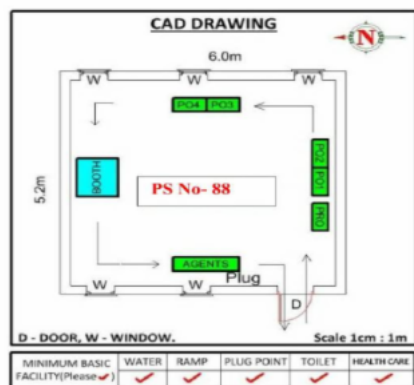

নির্বাচক নিবন্ধন আধিকারিকের স্বাক্ষর

Nazri Naksha

Google Map View

Polling Station Building Front View

Polling Station Front View

Cad View

Key MAP View

1 নাম : সোমনাথ অধিকারী পিতার নাম: সঞ্জয় অধিকারী বাড়ির নং : n0138 বয়স : 27 লিঙ্গ : পুরুষ	IDR155358 ফটো উপলব্ধ	2 নাম : রিনা গায়েন স্বামীর নাম: বিশ্বজিৎ গায়েন বাড়ির নং : এন0032 বয়স : 37 লিঙ্গ : মহিলা	ARO1980390 ফটো উপলব্ধ	3 নাম : পিঙ্কি গায়েন পিতার নাম: বাটুল গায়েন বাড়ির নং : n0156 বয়স : 29 লিঙ্গ : মহিলা	IDR1555473 ফটো উপলব্ধ
4 নাম : বিশ্বজীত গায়েন পিতার নাম: দিলীপ গায়েন বাড়ির নং : এন0032 বয়স : 39 লিঙ্গ : পুরুষ	FLG2422103 ফটো উপলব্ধ	5 নাম : রামপ্রসাদ গায়েন পিতার নাম: বাটুল গায়েন বাড়ির নং : n0156 বয়স : 27 লিঙ্গ : পুরুষ	IDR1555465 ফটো উপলব্ধ	6 নাম : শ্যাম প্রসাদ গায়েন পিতার নাম: বাটুল গায়েন বাড়ির নং : নং845 বয়স : 23 লিঙ্গ : পুরুষ	IDR2028520 ফটো উপলব্ধ
7 নাম : প্রনব গায়েন পিতার নাম: রবীন্দ্রনাথ গায়েন বাড়ির নং : n0031 বয়স : 40 লিঙ্গ : পুরুষ	LFH2456416 ফটো উপলব্ধ	8 নাম : কল্পনা গায়েন স্বামীর নাম: সুভাষ চন্দ্র গায়েন বাড়ির নং : n0030 বয়স : 53 লিঙ্গ : মহিলা	IDR1827658 ফটো উপলব্ধ	9 নাম : পার্বতী গায়েন স্বামীর নাম: সুশীল গায়েন বাড়ির নং : n0026 বয়স : 71 লিঙ্গ : মহিলা	LFH1429687 ফটো উপলব্ধ
10 নাম : মনোজ কুমার গায়েন পিতার নাম: তপন কুমার গায়েন বাড়ির নং : এন0024 বয়স : 25 লিঙ্গ : পুরুষ	IDR1695352 ফটো উপলব্ধ	11 নাম : সুব্রত দাস মায়ের নাম: কল্পনা দাস বাড়ির নং : এন0012 বয়স : 27 লিঙ্গ : পুরুষ	IDR1750439 ফটো উপলব্ধ	12 নাম : সন্তোষকুমার গায়েন পিতার নাম: ভুতনাথ গায়েন বাড়ির নং : n0021 বয়স : 56 লিঙ্গ : পুরুষ	LFH1428481 ফটো উপলব্ধ
13 নাম : রবীন গায়েন পিতার নাম: দুখীরাম গায়েন বাড়ির নং : n0088 বয়স : 56 লিঙ্গ : পুরুষ	IDR1826643 ফটো উপলব্ধ	14 নাম : সুব্রত গায়েন পিতার নাম: গুনসিদ্ধ গায়েন বাড়ির নং : n0025 বয়স : 56 লিঙ্গ : পুরুষ	IDR1826601 ফটো উপলব্ধ	15 নাম : নিলিমা গায়েন স্বামীর নাম: সন্তোষ কুমার গায়েন বাড়ির নং : n0031 বয়স : 47 লিঙ্গ : মহিলা	LFH1428382 ফটো উপলব্ধ
16 নাম : সৌমেন গায়েন পিতার নাম: সুব্রত গায়েন বাড়ির নং : এন0025 বয়স : 25 লিঙ্গ : পুরুষ	IDR1698000 ফটো উপলব্ধ	17 নাম : খুমলী গায়েন স্বামীর নাম: সোমনাথ গায়েন বাড়ির নং : 0046 বয়স : 42 লিঙ্গ : মহিলা	IDR1220482 ফটো উপলব্ধ	18 নাম : মানসী গায়েন স্বামীর নাম: লক্ষন গায়েন বাড়ির নং : n0015 বয়স : 35 লিঙ্গ : মহিলা	IDR0918987 ফটো উপলব্ধ
19 নাম : প্রদীপ গায়েন পিতার নাম: সুনীল চন্দ্র গায়েন বাড়ির নং : n0014 বয়স : 45 লিঙ্গ : পুরুষ	LFH2454072 ফটো উপলব্ধ	20 নাম : মমতা গায়েন স্বামীর নাম: সঞ্জিত গায়েন বাড়ির নং : এন0010 বয়স : 30 লিঙ্গ : মহিলা	IDR1716067 ফটো উপলব্ধ	21 নাম : বাপী গায়েন পিতার নাম: পরিতোষ গায়েন বাড়ির নং : n0013 বয়স : 28 লিঙ্গ : পুরুষ	IDR1555531 ফটো উপলব্ধ
22 নাম : স্বপন কুমার গায়েন পিতার নাম: জিতেন্দ্র নাথ গায়েন বাড়ির নং : n0029 বয়স : 50 লিঙ্গ : পুরুষ	LFH1427160 ফটো উপলব্ধ	23 নাম : সুভাষ চন্দ্র গায়ন পিতার নাম: তারকনাথ গায়েন বাড়ির নং : n0036 বয়স : 57 লিঙ্গ : পুরুষ	IDR1827641 ফটো উপলব্ধ	24 নাম : খোকন চন্দ্র গায়েন মায়ের নাম: পার্বতী গায়েন বাড়ির নং : n0026 বয়স : 40 লিঙ্গ : পুরুষ	LFH2552982 ফটো উপলব্ধ
25 নাম : বাপি গায়েন পিতার নাম: নকুল গায়েন বাড়ির নং : n0009 বয়স : 45 লিঙ্গ : পুরুষ	IDR1864453 ফটো উপলব্ধ	26 নাম : র্ননা গায়েন স্বামীর নাম: বাপী গায়েন বাড়ির নং : n0009 বয়স : 39 লিঙ্গ : মহিলা	LFH2758530 ফটো উপলব্ধ	27 নাম : কৃষ্ণপদ গায়েন পিতার নাম: সন্তোষ কুমার গায়েন বাড়ির নং : n0021 বয়স : 24 লিঙ্গ : পুরুষ	IDR1953587 ফটো উপলব্ধ
28 নাম : সুরজিৎ গায়েন পিতার নাম: দিলীপ গায়েন বাড়ির নং : N0011 বয়স : 24 লিঙ্গ : পুরুষ	IDR1991066 ফটো উপলব্ধ	29 নাম : নন্দিতা পাত্র স্বামীর নাম: অসিত পাত্র বাড়ির নং : এন0031 বয়স : 47 লিঙ্গ : মহিলা	LFH2453918 ফটো উপলব্ধ	30 নাম : সত্যজিত গায়েন পিতার নাম: লক্ষীকান্ত গায়েন বাড়ির নং : এন0046 বয়স : 23 লিঙ্গ : পুরুষ	IDR2041408 ফটো উপলব্ধ