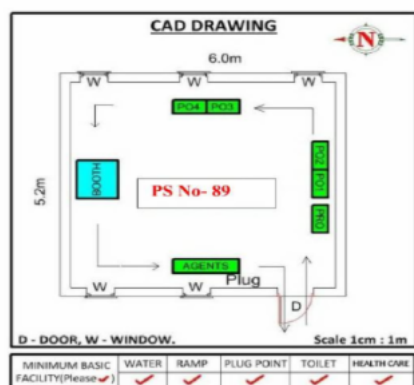

নির্বাচক নিবন্ধন আধিকারিকের স্বাক্ষর

Nazri Naksha

Google Map View

Polling Station Building Front View

Polling Station Front View

Cad View

Key MAP View

1 নাম : অনিতা দাস স্বামীর নাম: ভূতনাথ দাস বাড়ির নং : n0069 বয়স : 61 লিঙ্গ : মহিলা	LFH1426469 ফটো উপলব্ধ	2 নাম : দীপিকা দাস (পাত্র) স্বামীর নাম: লাবণ্য বিকাশ পাত্র বাড়ির নং : n0266 বয়স : 35 লিঙ্গ : মহিলা	IDR1244664 ফটো উপলব্ধ	3 নাম : নির্মল কান্তি অধিকারী পিতার নাম: অনিল অধিকারী বাড়ির নং : 146 বয়স : 58 লিঙ্গ : পুরুষ	LFH0280206 ফটো উপলব্ধ
4 নাম : সব্যসাচী অধিকারী পিতার নাম: নির্মল অধিকারী বাড়ির নং : 129 বয়স : 34 লিঙ্গ : পুরুষ	IDR1000082 ফটো উপলব্ধ	5 নাম : দিশ্তী অধিকারী স্বামীর নাম: নির্মল অধিকারী বাড়ির নং : 146 বয়স : 59 লিঙ্গ : মহিলা	LFH0280230 ফটো উপলব্ধ	6 নাম : সুমন আচ্য পিতার নাম: গোপাল চন্দ্র আচ্য বাড়ির নং : n0001 বয়স : 34 লিঙ্গ : পুরুষ	IDR0919696 ফটো উপলব্ধ
7 নাম : কামনা আচ্য স্বামীর নাম: গোপাল চন্দ্র আচ্য বাড়ির নং : n0001 বয়স : 55 লিঙ্গ : মহিলা	WB/14/097/543202 ফটো উপলব্ধ	8 নাম : গোপালচন্দ্র আচ্য পিতার নাম: গোপাল চন্দ্র আচ্য বাড়ির নং : n0001 বয়স : 63 লিঙ্গ : পুরুষ	LFH0968222 ফটো উপলব্ধ	9 নাম : দুগ্ধা আচ্য স্বামীর নাম: সুমন আচ্য বাড়ির নং : এন0001 বয়স : 29 লিঙ্গ : মহিলা	IDR1388057 ফটো উপলব্ধ
10 নাম : পূজা আচ্য স্বামীর নাম: সুজয় আচ্য বাড়ির নং : N001 বয়স : 28 লিঙ্গ : মহিলা	ZUB1729318 ফটো উপলব্ধ	11 নাম : সুজয় আচ্য পিতার নাম: গোপাল চন্দ্র আচ্য বাড়ির নং : n0001 বয়স : 35 লিঙ্গ : পুরুষ	IDR0697102 ফটো উপলব্ধ	12 নাম : শম্ভুনাথ কর্মকার পিতার নাম: কানাইলাল কর্মকার বাড়ির নং : এন0278 বয়স : 46 লিঙ্গ : পুরুষ	LFH2378107 ফটো উপলব্ধ
13 নাম : শিবানী কর্মকার স্বামীর নাম: শম্ভুনাথ কর্মকার বাড়ির নং : n0278 বয়স : 42 লিঙ্গ : মহিলা	LFH2268100 ফটো উপলব্ধ	14 নাম : সাগর কর্মকার পিতার নাম: শম্ভুনাথ কর্মকার বাড়ির নং : এন0278 বয়স : 21 লিঙ্গ : পুরুষ	IDR2210094 ফটো উপলব্ধ	15 নাম : শুভংকর গায়েন পিতার নাম: শশবিন্দু গায়েন বাড়ির নং : n0195 বয়স : 27 লিঙ্গ : পুরুষ	IDR1555572 ফটো উপলব্ধ
16 নাম : সুস্মিতা গায়েন স্বামীর নাম: শুভংকর গায়েন বাড়ির নং : এন0195 বয়স : 24 লিঙ্গ : মহিলা	IDR2063352 ফটো উপলব্ধ	17 নাম : অভিজিৎ গায়েন পিতার নাম: শশবিন্দু গায়েন বাড়ির নং : এন0195 বয়স : 25 লিঙ্গ : পুরুষ	IDR1734367 ফটো উপলব্ধ	18 নাম : স্বরূপ গায়েন পিতার নাম: রাম প্রসাদ গায়েন বাড়ির নং : n0229 বয়স : 29 লিঙ্গ : পুরুষ	IDR1451996 ফটো উপলব্ধ
19 নাম : উমা গায়েন স্বামীর নাম: দীপঙ্কর গায়েন বাড়ির নং : এন0192 বয়স : 26 লিঙ্গ : মহিলা	IDR1715895 ফটো উপলব্ধ	20 নাম : শুভদীপ ঢালী পিতার নাম: শংকর ঢালী বাড়ির নং : n0007 বয়স : 29 লিঙ্গ : পুরুষ	IDR1666593 ফটো উপলব্ধ	21 নাম : সুপ্রিয়া ঢালী পিতার নাম: বৃষকেশু ঢালী বাড়ির নং : n0011 বয়স : 26 লিঙ্গ : মহিলা	IDR1673110 ফটো উপলব্ধ
22 নাম : পিকাই ঢালী পিতার নাম: রুদয় ঢালী বাড়ির নং : n0006 বয়স : 27 লিঙ্গ : পুরুষ	IDR1555796 ফটো উপলব্ধ	23 নাম : কাজল আড়ি স্বামীর নাম: দিবাকর আড়ি বাড়ির নং : n0085 বয়স : 31 লিঙ্গ : মহিলা	IDR1108406 ফটো উপলব্ধ	24 নাম : দিবাকর আড়ি পিতার নাম: সুবল আড়ি বাড়ির নং : 085 বয়স : 42 লিঙ্গ : পুরুষ	IDR1221548 ফটো উপলব্ধ
25 নাম : মঞ্জু ঢালী স্বামীর নাম: নীলকান্ত ঢালী বাড়ির নং : n0085 বয়স : 68 লিঙ্গ : মহিলা	LFH0968396 ফটো উপলব্ধ	26 নাম : বিশ্বনাথ ঢালী পিতার নাম: নীলকান্ত ঢালী বাড়ির নং : n0002 বয়স : 56 লিঙ্গ : পুরুষ	LFH1497676 ফটো উপলব্ধ	27 নাম : প্রতিমা ঢালী স্বামীর নাম: তাপস ঢালী বাড়ির নং : n0009 বয়স : 55 লিঙ্গ : মহিলা	LFH1426519 ফটো উপলব্ধ
28 নাম : নিরুপমা ঢালী স্বামীর নাম: অনুকুল ঢালী বাড়ির নং : n0008 বয়স : 82 লিঙ্গ : মহিলা	LFH0968321 ফটো উপলব্ধ	29 নাম : পম্পা ঢালি দাস স্বামীর নাম: কৌশিক দাস বাড়ির নং : n0007 বয়স : 33 লিঙ্গ : মহিলা	IDR1108414 ফটো উপলব্ধ	30 নাম : দোলন ঢালী স্বামীর নাম: শংকর ঢালী বাড়ির নং : n0007 বয়স : 51 লিঙ্গ : মহিলা	LFH1424241 ফটো উপলব্ধ