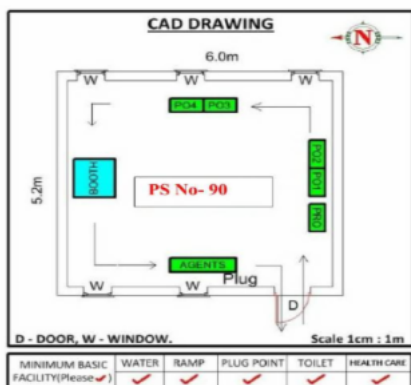

নির্বাচক নিবন্ধন আধিকারিকের স্বাক্ষর

Nazri Naksha

Google Map View

Polling Station Building Front View

Polling Station Front View

Cad View

Key MAP View

1 নাম : প্রীতি আচ্য পিতার নাম: শ্রীবাস আচ্য বাড়ির নং : এন0098 বয়স : 23 লিঙ্গ : মহিলা	IDR2043099 ফটো উপলব্ধ	2 নাম : সোনামনি মন্ডল স্বামীর নাম: তপন মন্ডল বাড়ির নং : 0004 বয়স : 34 লিঙ্গ : মহিলা	IDR1222462 ফটো উপলব্ধ	3 নাম : গোপাল কয়াল পিতার নাম: যতীন্দ্র নাথ কয়াল বাড়ির নং : n0005 বয়স : 57 লিঙ্গ : পুরুষ	IDR1791706 ফটো উপলব্ধ
4 নাম : সমীর চন্দ্র কয়াল পিতার নাম: ধীরেন্দ্র নাথ কয়াল বাড়ির নং : n0007 বয়স : 59 লিঙ্গ : পুরুষ	LFH1423870 ফটো উপলব্ধ	5 নাম : অনিতা কয়াল স্বামীর নাম: শংকর কয়াল বাড়ির নং : 0008 বয়স : 37 লিঙ্গ : মহিলা	IDR1222579 ফটো উপলব্ধ	6 নাম : রিয়াশ্রী কয়াল পিতার নাম: শচিন কয়াল বাড়ির নং : এন0006 বয়স : 23 লিঙ্গ : মহিলা	IDR2033520 ফটো উপলব্ধ
Q 7 নাম : রুপা কয়াল স্বামীর নাম: সুজয় কয়াল বাড়ির নং : এন0008 বয়স : 26 লিঙ্গ : মহিলা	IDR2095263 ফটো উপলব্ধ	8 নাম : সুনিতা কয়াল পিতার নাম: কান কয়াল বাড়ির নং : N0005 বয়স : 24 লিঙ্গ : মহিলা	IDR1962885 ফটো উপলব্ধ	9 নাম : তপন মন্ডল পিতার নাম: ননীপদ মন্ডল বাড়ির নং : 0004 বয়স : 40 লিঙ্গ : পুরুষ	FFL2393601 ফটো উপলব্ধ
10 নাম : নিতাই কয়াল পিতার নাম: গোবিন্দ কয়াল বাড়ির নং : n0005 বয়স : 28 লিঙ্গ : পুরুষ	IDR1452549 ফটো উপলব্ধ	11 নাম : সুনন্দা কয়াল পিতার নাম: লক্ষ্মণ কয়াল বাড়ির নং : এন0004 বয়স : 29 লিঙ্গ : মহিলা	IDR1701796 ফটো উপলব্ধ	12 নাম : ভানু রাম কয়াল পিতার নাম: যতীন্দ্র নাথ কয়াল বাড়ির নং : n0005 বয়স : 42 লিঙ্গ : পুরুষ	LFH1539683 ফটো উপলব্ধ
13 নাম : মিশারানী কয়াল স্বামীর নাম: মানিক কয়াল বাড়ির নং : n0008 বয়স : 80 লিঙ্গ : মহিলা	LFH2681658 ফটো উপলব্ধ	14 নাম : দীপংকর কয়াল মায়ের নাম: সবিতা কয়াল বাড়ির নং : এন0005 বয়স : 24 লিঙ্গ : পুরুষ	IDR2016046 ফটো উপলব্ধ	15 নাম : শ্যামল কয়াল পিতার নাম: ভূপাল কয়াল বাড়ির নং : 0004 বয়স : 30 লিঙ্গ : পুরুষ	IDR1222470 ফটো উপলব্ধ
16 নাম : বাবাই মন্ডল পিতার নাম: মৃত রঞ্জিত মন্ডল বাড়ির নং : n0008 বয়স : 27 লিঙ্গ : পুরুষ	IDR1555945 ফটো উপলব্ধ	17 নাম : সুদীপ্ত কয়াল পিতার নাম: তপন কয়াল বাড়ির নং : n0006 বয়স : 26 লিঙ্গ : পুরুষ	IDR1668607 ফটো উপলব্ধ	18 নাম : মায়ী কয়াল স্বামীর নাম: সুশীল কয়াল বাড়ির নং : n0008 বয়স : 52 লিঙ্গ : মহিলা	LFH2681666 ফটো উপলব্ধ
19 নাম : রেনু কয়াল স্বামীর নাম: তপন কয়াল বাড়ির নং : n0006 বয়স : 50 লিঙ্গ : মহিলা	LFH2452399 ফটো উপলব্ধ	20 নাম : শচীন কয়াল পিতার নাম: জিতেন কয়াল বাড়ির নং : n0006 বয়স : 45 লিঙ্গ : পুরুষ	LFH2452415 ফটো উপলব্ধ	21 নাম : লক্ষণ কয়াল পিতার নাম: সন্তোষ কয়াল বাড়ির নং : n0004 বয়স : 47 লিঙ্গ : পুরুষ	LFH1425156 ফটো উপলব্ধ
22 নাম : তপন কয়াল পিতার নাম: জীতেন্দ্র কয়াল বাড়ির নং : n0006 বয়স : 55 লিঙ্গ : পুরুষ	LFH0971044 ফটো উপলব্ধ	23 নাম : সুশীল কয়াল পিতার নাম: মানিক কয়াল বাড়ির নং : n0008 বয়স : 56 লিঙ্গ : পুরুষ	LFH0971069 ফটো উপলব্ধ	24 নাম : শংকর কয়াল পিতার নাম: সন্তোষ কয়াল বাড়ির নং : n0008 বয়স : 43 লিঙ্গ : পুরুষ	LFH2452449 ফটো উপলব্ধ
25 নাম : ভূপাল কয়াল পিতার নাম: সন্তোষ কয়াল বাড়ির নং : n0004 বয়স : 57 লিঙ্গ : পুরুষ	LFH0970954 ফটো উপলব্ধ	26 নাম : সুজিতা কয়াল (গাইন) স্বামীর নাম: ভাস্কর কয়াল বাড়ির নং : n0005 বয়স : 28 লিঙ্গ : মহিলা	IDR1452564 ফটো উপলব্ধ	27 নাম : সবিতা কয়াল মন্ডল স্বামীর নাম: মৃত রঞ্জিত মন্ডল বাড়ির নং : n0008 বয়স : 50 লিঙ্গ : মহিলা	IDR1452507 ফটো উপলব্ধ
28 নাম : সুজয় কয়াল পিতার নাম: সুশীল কয়াল বাড়ির নং : n0008 বয়স : 28 লিঙ্গ : পুরুষ	IDR1528280 ফটো উপলব্ধ	29 নাম : কাঞ্চন কয়াল স্বামীর নাম: সমীর চন্দ্র কয়াল বাড়ির নং : n0007 বয়স : 55 লিঙ্গ : মহিলা	LFH0970970 ফটো উপলব্ধ	30 নাম : বেথলা কয়াল স্বামীর নাম: জীতেন্দ্র কয়াল বাড়ির নং : n0006 বয়স : 73 লিঙ্গ : মহিলা	LFH1423979 ফটো উপলব্ধ