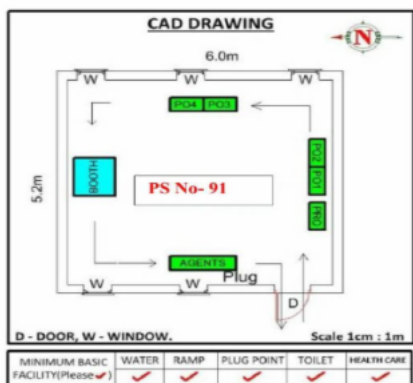

নির্বাচক নিবন্ধন আধিকারিকের স্বাক্ষর

Nazri Naksha

Google Map View

Polling Station Building Front View

Polling Station Front View

Cad View

Key MAP View

1 নাম : জাহানারা বিবি মোল্যা স্বামীর নাম: খোদাবক্স মোল্যা বাড়ির নং : n0053 বয়স : 40 লিঙ্গ : মহিলা	LFH2554095 ফটো উপলব্ধ	2 নাম : কাদেরআলি মোল্যা মায়ের নাম: ছায়রাবিবি মোল্যা বাড়ির নং : n0053 বয়স : 49 লিঙ্গ : পুরুষ	LFH2685592 ফটো উপলব্ধ	3 নাম : রাজিয়া বিবি স্বামীর নাম: আলীমদ্দিন মোল্লা বাড়ির নং : n00722 বয়স : 33 লিঙ্গ : মহিলা	WB/14/097/558535 ফটো উপলব্ধ
4 নাম : হাবিবুল মোল্যা পিতার নাম: জোহর আলি মোল্যা বাড়ির নং : n0033 বয়স : 32 লিঙ্গ : পুরুষ	IDR1109131 ফটো উপলব্ধ	5 নাম : আমেনাবিবি পিতার নাম: মোহরদ্দীন মোল্লা বাড়ির নং : n0033 বয়স : 76 লিঙ্গ : মহিলা	WB/14/097/558716 ফটো উপলব্ধ	6 নাম : সরিফুল মোল্যা পিতার নাম: খতিব আলি মোল্যা বাড়ির নং : n0119 বয়স : 34 লিঙ্গ : পুরুষ	IDR1357789 ফটো উপলব্ধ
7 নাম : সুইদুল মোল্যা পিতার নাম: খতিব আলি মোল্যা বাড়ির নং : n0119 বয়স : 32 লিঙ্গ : পুরুষ	IDR1109248 ফটো উপলব্ধ	8 নাম : সিরাজুল মোল্যা পিতার নাম: খতিব আলি মোল্যা বাড়ির নং : n0119 বয়স : 35 লিঙ্গ : পুরুষ	IDR1109222 ফটো উপলব্ধ	9 নাম : আলীমদ্দিন মোল্লা পিতার নাম: খতিবআলী মোল্লা বাড়ির নং : n0119 বয়স : 57 লিঙ্গ : পুরুষ	WB/14/097/558086 ফটো উপলব্ধ
10 নাম : আজমির বিবি স্বামীর নাম: আজিম মোল্যা বাড়ির নং : n0053 বয়স : 35 লিঙ্গ : মহিলা	IDR0920066 ফটো উপলব্ধ	11 নাম : রেহানা বিবি স্বামীর নাম: দারবক্স বাড়ির নং : n0053 বয়স : 39 লিঙ্গ : মহিলা	LFH2554111 ফটো উপলব্ধ	12 নাম : সাকিলা বিবি স্বামীর নাম: নাজিম আলি মোল্যা বাড়ির নং : n0053 বয়স : 32 লিঙ্গ : মহিলা	IDR1357656 ফটো উপলব্ধ
13 নাম : হাপিজুল মোল্যা পিতার নাম: জোহর আলি মোল্যা বাড়ির নং : n0033 বয়স : 30 লিঙ্গ : পুরুষ	IDR1556067 ফটো উপলব্ধ	14 নাম : আকলিমা খাতুন পিতার নাম: মোসলেম আলি মোল্যা বাড়ির নং : n0036 বয়স : 27 লিঙ্গ : মহিলা	IDR1556026 ফটো উপলব্ধ	15 নাম : রেজাউল মোল্যা পিতার নাম: মহম্মদ আলি মোল্যা বাড়ির নং : n0033 বয়স : 27 লিঙ্গ : পুরুষ	IDR1555994 ফটো উপলব্ধ
16 নাম : ফরিদা বিবি স্বামীর নাম: আয়েপ আলি মোল্যা বাড়ির নং : n0140 বয়স : 36 লিঙ্গ : মহিলা	LFH2826311 ফটো উপলব্ধ	17 নাম : মধুমিতা মন্ডল স্বামীর নাম: তনু মন্ডল বাড়ির নং : n0022 বয়স : 30 লিঙ্গ : মহিলা	IDR1453224 ফটো উপলব্ধ	18 নাম : ইভিনা খাতুন স্বামীর নাম: কুদ্দুজ গাইন বাড়ির নং : n0010 বয়স : 36 লিঙ্গ : মহিলা	IDR1109313 ফটো উপলব্ধ
19 নাম : সাবিনা পারভিন স্বামীর নাম: হাফিজ আলি গাইন বাড়ির নং : n0010 বয়স : 28 লিঙ্গ : মহিলা	IDR1453059 ফটো উপলব্ধ	20 নাম : আইজুল মোল্যা পিতার নাম: খতিব আলি মোল্যা বাড়ির নং : n0119 বয়স : 34 লিঙ্গ : পুরুষ	IDR1109198 ফটো উপলব্ধ	21 নাম : ফতেমা বিবি স্বামীর নাম: এসরাইল মোল্যা বাড়ির নং : 0079 বয়স : 39 লিঙ্গ : মহিলা	LFH2826121 ফটো উপলব্ধ
22 নাম : সুজিত বাইন পিতার নাম: ফনীভূষণ বাইন বাড়ির নং : n0062 বয়স : 65 লিঙ্গ : পুরুষ	WB/14/097/558028 ফটো উপলব্ধ	23 নাম : সুজাউদ্দিন মোল্যা মায়ের নাম: আদরা বিবি বাড়ির নং : n0032 বয়স : 38 লিঙ্গ : পুরুষ	LFH2759447 ফটো উপলব্ধ	24 নাম : মুসলিমা বিবি স্বামীর নাম: মহঃ আলী মোল্লা বাড়ির নং : n0032 বয়স : 48 লিঙ্গ : মহিলা	LFH1439090 ফটো উপলব্ধ
25 নাম : সোনাবানুবিবি স্বামীর নাম: ছাত্তার মোল্লা বাড়ির নং : n0032 বয়স : 53 লিঙ্গ : মহিলা	IDR2321784 ফটো উপলব্ধ	26 নাম : কুদ্দুজ গাইন পিতার নাম: আজিজ গাইন বাড়ির নং : উওর বরদাবাদ বয়স : 37 লিঙ্গ : পুরুষ	IDR0248062 ফটো উপলব্ধ	27 নাম : সালেহারবিবি স্বামীর নাম: আজিজ গাইন বাড়ির নং : n0010 বয়স : 63 লিঙ্গ : মহিলা	WB/14/097/558437 ফটো উপলব্ধ
28 নাম : দারবক্স মোল্যা মায়ের নাম: ছায়েরা বিবি মোল্যা বাড়ির নং : n0053 বয়স : 41 লিঙ্গ : পুরুষ	LFH2554103 ফটো উপলব্ধ	29 নাম : রাজ্জাক আলি মোল্যা পিতার নাম: মোসলেম আলি মোল্যা বাড়ির নং : এন0096 বয়স : 26 লিঙ্গ : পুরুষ	IDR1735919 ফটো উপলব্ধ	30 নাম : ফিরুজা বিবি স্বামীর নাম: সরিফুল মোল্যা বাড়ির নং : n0119 বয়স : 34 লিঙ্গ : মহিলা	IDR1357771 ফটো উপলব্ধ