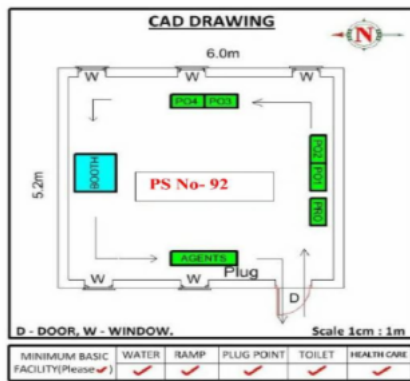

নির্বাচক নিবন্ধন আধিকারিকের স্বাক্ষর

Nazri Naksha

Google Map View

Polling Station Building Front View

Polling Station Front View

Cad View

Key MAP View

1 নাম : সেরিনা বিবি স্বামীর নাম: আব্দুল হাই মোল্যা বাড়ির নং : n0052 বয়স : 34 লিঙ্গ : মহিলা	IDR1006055 ফটো উপলব্ধ	2 নাম : ফিরোজা বিবি স্বামীর নাম: মোঃ নরুল্লাহ মোল্যা বাড়ির নং : n0052 বয়স : 35 লিঙ্গ : মহিলা	IDR1109339 ফটো উপলব্ধ	3 নাম : আব্দুলহাই মোল্যা পিতার নাম: হবিবর মোল্যা বাড়ির নং : n0052 বয়স : 43 লিঙ্গ : পুরুষ	LFH2463123 ফটো উপলব্ধ
4 নাম : ছাপিয়া বিবি স্বামীর নাম: সায়েদুল বাড়ির নং : n0075 বয়স : 61 লিঙ্গ : মহিলা	WB/14/097/558546 ফটো উপলব্ধ	5 নাম : আশরাফ আলি মোল্লা পিতার নাম: নবাব আলি মোল্লা বাড়ির নং : n0075 বয়স : 45 লিঙ্গ : পুরুষ	IDR2164945 ফটো উপলব্ধ	6 নাম : মহিদ আলি মোল্যা পিতার নাম: রুলামিন মোল্যা বাড়ির নং : n0085 বয়স : 29 লিঙ্গ : পুরুষ	IDR1453497 ফটো উপলব্ধ
7 নাম : মিনারা বিবি স্বামীর নাম: ইজরাইল মোল্যা বাড়ির নং : n0038 বয়স : 31 লিঙ্গ : মহিলা	IDR1453489 ফটো উপলব্ধ	8 নাম : সাইফুল আলি মোল্যা পিতার নাম: ইসমাইল মোল্যা বাড়ির নং : n0038 বয়স : 28 লিঙ্গ : পুরুষ	IDR1453463 ফটো উপলব্ধ	9 নাম : নাজমা বিবি স্বামীর নাম: জিয়াবুল মোল্যা বাড়ির নং : n0070 বয়স : 38 লিঙ্গ : মহিলা	IDR1044379 ফটো উপলব্ধ
10 নাম : মোঃ সহিদুল ইসলাম পিতার নাম: এলিমবক্স মোল্যা বাড়ির নং : n0145 বয়স : 61 লিঙ্গ : পুরুষ	WB/14/097/573299 ফটো উপলব্ধ	11 নাম : ফজীলাবিবি স্বামীর নাম: আবুতালেব মোল্যা বাড়ির নং : n0065 বয়স : 45 লিঙ্গ : মহিলা	IDR1824770 ফটো উপলব্ধ	12 নাম : আলি হোসেন মোল্যা পিতার নাম: মামুদালী মোল্যা বাড়ির নং : n0064 বয়স : 31 লিঙ্গ : পুরুষ	IDR1556430 ফটো উপলব্ধ
13 নাম : রুকসনা বিবি স্বামীর নাম: রবিউল মোল্যা বাড়ির নং : n0040 বয়স : 38 লিঙ্গ : মহিলা	IDR1453448 ফটো উপলব্ধ	14 নাম : সেরিনা বিবি স্বামীর নাম: সাইফুদ্দিন মোল্যা বাড়ির নং : 076 বয়স : 38 লিঙ্গ : মহিলা	LFH2827350 ফটো উপলব্ধ	15 নাম : তাসলিমা বিবি স্বামীর নাম: রমজান মোল্লা বাড়ির নং : n0052 বয়স : 47 লিঙ্গ : মহিলা	IDR1861392 ফটো উপলব্ধ
16 নাম : নাজরুল হক মোল্যা পিতার নাম: জিয়া আলি মোল্যা বাড়ির নং : n0073 বয়স : 58 লিঙ্গ : পুরুষ	LFH2462984 ফটো উপলব্ধ	17 নাম : সৌরভজান বিবি স্বামীর নাম: জামির আলি মোল্যা বাড়ির নং : বরদাবাদ বয়স : 65 লিঙ্গ : মহিলা	LFH2685683 ফটো উপলব্ধ	18 নাম : মহিবুল মোল্লা পিতার নাম: রমজান মোল্লা বাড়ির নং : n0052 বয়স : 25 লিঙ্গ : পুরুষ	IDR1656503 ফটো উপলব্ধ
19 নাম : সরিফুল মোল্লা পিতার নাম: জামির আলি মোল্লা বাড়ির নং : n0040 বয়স : 39 লিঙ্গ : পুরুষ	LFH2759330 ফটো উপলব্ধ	20 নাম : আকবর মোল্ল্যা পিতার নাম: ইউনুস মোল্লা বাড়ির নং : n0070 বয়স : 50 লিঙ্গ : পুরুষ	IDR1874858 ফটো উপলব্ধ	21 নাম : অজিদা বিবি স্বামীর নাম: মামুদালী মোল্যা বাড়ির নং : n0064 বয়স : 58 লিঙ্গ : মহিলা	IDR1871730 ফটো উপলব্ধ
22 নাম : মোকলেসুর রহমান মোল্যা পিতার নাম: ইসমাইল মোল্যা বাড়ির নং : n0066 বয়স : 44 লিঙ্গ : পুরুষ	LFH2462919 ফটো উপলব্ধ	23 নাম : টুম্পা বিবি স্বামীর নাম: সামসুদ্দিন মোল্যা বাড়ির নং : n0064 বয়স : 29 লিঙ্গ : মহিলা	IDR1556489 ফটো উপলব্ধ	24 নাম : রিজিয়া বিবি স্বামীর নাম: জিন্নাত বাড়ির নং : n0073 বয়স : 60 লিঙ্গ : মহিলা	IDR1880707 ফটো উপলব্ধ
25 নাম : জাকির হোসেন মোল্যা পিতার নাম: জিন্নাত আলি মোল্লা বাড়ির নং : 166 বয়স : 36 লিঙ্গ : পুরুষ	LFH2825909 ফটো উপলব্ধ	26 নাম : সামসুদ্দিন মোল্যা পিতার নাম: মামুদালী মোল্যা বাড়ির নং : n0064 বয়স : 35 লিঙ্গ : পুরুষ	IDR1005768 ফটো উপলব্ধ	27 নাম : আবুতালেব মোল্যা পিতার নাম: ছাপের আলি মোল্যা বাড়ির নং : n0064 বয়স : 47 লিঙ্গ : পুরুষ	IDR1874791 ফটো উপলব্ধ
28 নাম : আসুরা বিবি স্বামীর নাম: আকবর আলি মোল্যা বাড়ির নং : n0070 বয়স : 44 লিঙ্গ : মহিলা	LFH2685188 ফটো উপলব্ধ	29 নাম : জিন্নাত আলি মোল্যা পিতার নাম: জিয়া আলি মোল্যা বাড়ির নং : n0073 বয়স : 65 লিঙ্গ : পুরুষ	IDR1881333 ফটো উপলব্ধ	30 নাম : সাবেরা বিবি স্বামীর নাম: শাহজাহান মোল্যা বাড়ির নং : n0116 বয়স : 37 লিঙ্গ : মহিলা	LFH2827459 ফটো উপলব্ধ