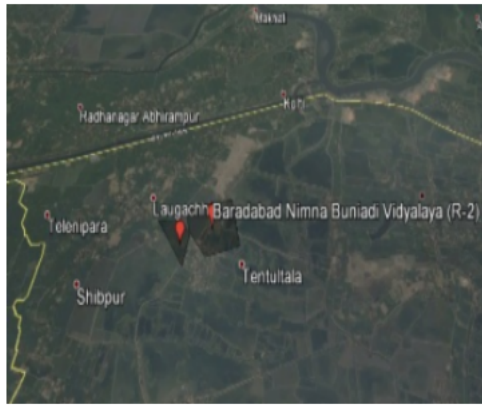

Nazri Naksha