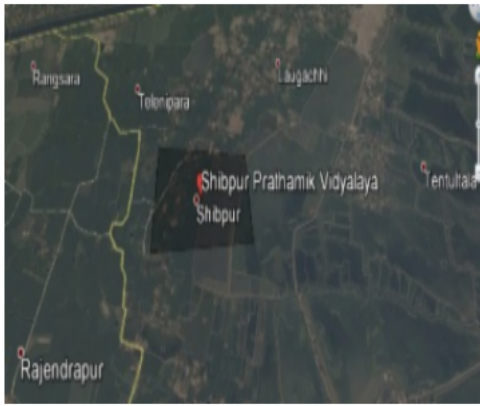

Nazri Naksha