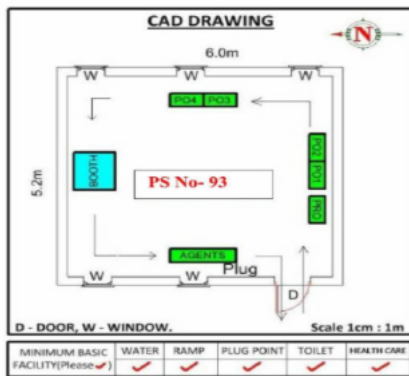

নির্বাচক নিবন্ধন আধিকারিকের স্বাক্ষর

Nazri Naksha

Google Map View

Polling Station Building Front View

Polling Station Front View

Cad View

Key MAP View

1 নাম : মেরিনা খাতুন পিতার নাম : মিরাজ সেখ বাড়ির নং : শিবপুর বয়স : 23 লিঙ্গ : মহিলা	IDR1733948 ফটো উপলব্ধ	2 নাম : রবিউল চৌধুরী পিতার নাম : খোকন চৌধুরী বাড়ির নং : n0127 বয়স : 34 লিঙ্গ : পুরুষ	IDR1556851 ফটো উপলব্ধ	3 নাম : দেবলা সরদার স্বামীর নাম : স্বপন সরদার বাড়ির নং : n0029 বয়স : 50 লিঙ্গ : মহিলা	IDR1453620 ফটো উপলব্ধ
4 নাম : অজিত কুমার বাগ পিতার নাম : হরিমোহন বাগ বাড়ির নং : n0029 বয়স : 32 লিঙ্গ : পুরুষ	ZUB1392661 ফটো উপলব্ধ	5 নাম : চম্পা সরদার স্বামীর নাম : স্বপন কুমার সরদার বাড়ির নং : n0029 বয়স : 41 লিঙ্গ : মহিলা	LFH2464808 ফটো উপলব্ধ	6 নাম : অষ্টমী সরদার স্বামীর নাম : সিদ্ধিশ্বর সরদার বাড়ির নং : n0029 বয়স : 71 লিঙ্গ : মহিলা	WB/14/097/564085 ফটো উপলব্ধ
7 নাম : গীতা বাগ স্বামীর নাম : হরিমোহন বাগ বাড়ির নং : n0029 বয়স : 73 লিঙ্গ : মহিলা	IDR0920207 ফটো উপলব্ধ	8 নাম : কাশমিরা বিবি স্বামীর নাম : নাসির সেখ বাড়ির নং : n00125 বয়স : 28 লিঙ্গ : মহিলা	IDR1556836 ফটো উপলব্ধ	9 নাম : মরিয়ম খাতুন স্বামীর নাম : নাজিম সেখ বাড়ির নং : এন0025 বয়স : 26 লিঙ্গ : মহিলা	IDR1944131 ফটো উপলব্ধ
10 নাম : নাজিম সেক পিতার নাম : নেচার সেখ বাড়ির নং : এন0025 বয়স : 27 লিঙ্গ : পুরুষ	IDR1556828 ফটো উপলব্ধ	11 নাম : আনোয়ারা বিবি স্বামীর নাম : রোমজান সেখ বাড়ির নং : এন0121 বয়স : 26 লিঙ্গ : মহিলা	IDR1734219 ফটো উপলব্ধ	12 নাম : প্রতিমা মন্ডল স্বামীর নাম : সুব্রত কুমার মন্ডল বাড়ির নং : 02 বয়স : 48 লিঙ্গ : মহিলা	LFH1437748 ফটো উপলব্ধ
13 নাম : অধির সরদার মায়ের নাম : অলোকা সরদার বাড়ির নং : 0030 বয়স : 28 লিঙ্গ : পুরুষ	IDR2171858 ফটো উপলব্ধ	14 নাম : সুদীপ্ত মন্ডল পিতার নাম : হেমন্ত মন্ডল বাড়ির নং : 00 বয়স : 27 লিঙ্গ : পুরুষ	IDR1556810 ফটো উপলব্ধ	15 নাম : শম্পা মণ্ডল স্বামীর নাম : বুদ্ধিশ্বর মণ্ডল বাড়ির নং : n0002 বয়স : 40 লিঙ্গ : মহিলা	IDR0253344 ফটো উপলব্ধ
16 নাম : অঞ্জলী মণ্ডল স্বামীর নাম : লক্ষণ মণ্ডল বাড়ির নং : n0010 বয়স : 36 লিঙ্গ : মহিলা	IDR0253419 ফটো উপলব্ধ	17 নাম : অনুপ সরদার মায়ের নাম : অলোকা সরদার বাড়ির নং : এন00138 বয়স : 22 লিঙ্গ : পুরুষ	IDR2244291 ফটো উপলব্ধ	18 নাম : জ্যোতি সরদার স্বামীর নাম : সন্দীপ সরদার বাড়ির নং : এন00198 বয়স : 26 লিঙ্গ : মহিলা	IDR2244515 ফটো উপলব্ধ
19 নাম : প্রোসনজীত সরদার অন্যান্য : খোকন সরদার বাড়ির নং : এন0036 বয়স : 26 লিঙ্গ : পুরুষ	IDR2244812 ফটো উপলব্ধ	20 নাম : প্রবীর মন্ডল পিতার নাম : হাজারী মন্ডল বাড়ির নং : এন0063 বয়স : 25 লিঙ্গ : পুরুষ	IDR1694082 ফটো উপলব্ধ	21 নাম : গংগারানী মন্ডল স্বামীর নাম : গৌর মন্ডল বাড়ির নং : n0001 বয়স : 69 লিঙ্গ : মহিলা	WB/14/097/564037 ফটো উপলব্ধ
22 নাম : বিশ্বনাথ মন্ডল পিতার নাম : গৌর মন্ডল বাড়ির নং : n0001 বয়স : 58 লিঙ্গ : পুরুষ	WB/14/097/564094 ফটো উপলব্ধ	23 নাম : সুব্রত মন্ডল পিতার নাম : বিশ্বনাথ মন্ডল বাড়ির নং : 0001 বয়স : 31 লিঙ্গ : পুরুষ	IDR1223858 ফটো উপলব্ধ	Q 24 নাম : সনকা মন্ডল পিতার নাম : পুলিনচন্দ্র মন্ডল বাড়ির নং : N0001 বয়স : 38 লিঙ্গ : পুরুষ	IDR1109669 ফটো উপলব্ধ
25 নাম : মনোরঞ্জন মন্ডল পিতার নাম : দুলাল মন্ডল বাড়ির নং : n0002 বয়স : 61 লিঙ্গ : পুরুষ	LFH1000280 ফটো উপলব্ধ	26 নাম : মিতালী মন্ডল স্বামীর নাম : মনোরঞ্জন মন্ডল বাড়ির নং : n0002 বয়স : 56 লিঙ্গ : মহিলা	LFH1438431 ফটো উপলব্ধ	27 নাম : কালোসোনা মন্ডল পিতার নাম : মনোরঞ্জন মন্ডল বাড়ির নং : 0002 বয়স : 32 লিঙ্গ : পুরুষ	IDR1223825 ফটো উপলব্ধ
28 নাম : বাবু সোনা মন্ডল পিতার নাম : মনোরঞ্জন মন্ডল বাড়ির নং : 0002 বয়স : 31 লিঙ্গ : পুরুষ	IDR1223833 ফটো উপলব্ধ	29 নাম : বিরেন্দ্র নাথ মন্ডল পিতার নাম : দুলাল মন্ডল বাড়ির নং : n0002 বয়স : 58 লিঙ্গ : পুরুষ	WB/14/097/564068 ফটো উপলব্ধ	30 নাম : মিলন সরদার পিতার নাম : দীন বন্ধু সরদার বাড়ির নং : 0041 বয়স : 29 লিঙ্গ : পুরুষ	IDR1223932 ফটো উপলব্ধ