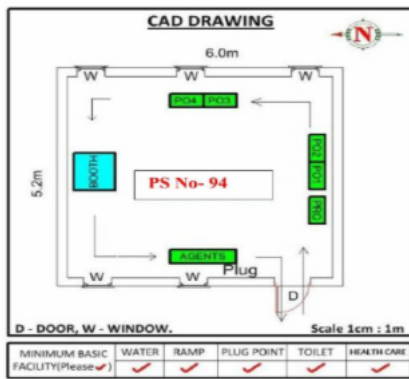

নির্বাচক নিবন্ধন আধিকারিকের স্বাক্ষর

Nazri Naksha

Google Map View

Polling Station Building Front View

Polling Station Front View

Cad View

Key MAP View

1 নাম : সেরিনা বিবি স্বামীর নাম: মিজানুর মোল্যা বাড়ির নং : 00127 বয়স : 31 লিঙ্গ : মহিলা	IDR1225010 ফটো উপলব্ধ	2 নাম : মিজানুর মোল্যা পিতার নাম: লিয়াকাত মোল্যা বাড়ির নং : n0127 বয়স : 39 লিঙ্গ : পুরুষ	IDR0697870 ফটো উপলব্ধ	3 নাম : ছাকিলা বিবি স্বামীর নাম: ইসলাম মোল্যা বাড়ির নং : n0107 বয়স : 63 লিঙ্গ : মহিলা	WB/14/097/567104 ফটো উপলব্ধ
4 নাম : মমতাজ বিবি স্বামীর নাম: ইসলাম মোল্যা বাড়ির নং : n0107 বয়স : 66 লিঙ্গ : মহিলা	WB/14/097/567106 ফটো উপলব্ধ	5 নাম : মায়ানুর বিবি স্বামীর নাম: ইনজামুল মোল্যা বাড়ির নং : n0107 বয়স : 30 লিঙ্গ : মহিলা	IDR1358456 ফটো উপলব্ধ	6 নাম : ইনজামুল মোল্যা পিতার নাম: ইসলাম মোল্যা বাড়ির নং : n0107 বয়স : 31 লিঙ্গ : পুরুষ	IDR1316033 ফটো উপলব্ধ
7 নাম : আঙ্গুরজান বিবি স্বামীর নাম: জাকির আলি মোল্যা বাড়ির নং : n0107 বয়স : 31 লিঙ্গ : মহিলা	IDR0920561 ফটো উপলব্ধ	8 নাম : কামাল হাসান মোল্যা পিতার নাম: ইসলাম মোল্যা বাড়ির নং : n0107 বয়স : 38 লিঙ্গ : পুরুষ	LFH2759801 ফটো উপলব্ধ	9 নাম : সাহাজুল মোল্যা পিতার নাম: জালাল মোল্যা বাড়ির নং : n0154 বয়স : 46 লিঙ্গ : পুরুষ	LFH2465441 ফটো উপলব্ধ
10 নাম : হাবিবা বিবি স্বামীর নাম: কামাল হাসান মোল্যা বাড়ির নং : n0107 বয়স : 28 লিঙ্গ : মহিলা	IDR1454321 ফটো উপলব্ধ	11 নাম : এব্রাহিম মোল্যা পিতার নাম: খলিল মোল্যা বাড়ির নং : n0154 বয়স : 28 লিঙ্গ : পুরুষ	IDR1454222 ফটো উপলব্ধ	12 নাম : বিউটি খাতুন পিতার নাম: নজরুল ইসলাম বাড়ির নং : n0148 বয়স : 29 লিঙ্গ : মহিলা	IDR1454149 ফটো উপলব্ধ
13 নাম : সফিকুল মোল্যা পিতার নাম: দুদালী মোল্যা বাড়ির নং : n0110 বয়স : 40 লিঙ্গ : পুরুষ	LFH2759876 ফটো উপলব্ধ	14 নাম : মোল্যা এসমাইল পিতার নাম: এলাইবুল মোল্যা বাড়ির নং : n0111 বয়স : 79 লিঙ্গ : পুরুষ	WB/14/097/567558 ফটো উপলব্ধ	15 নাম : লালবানু বিবি স্বামীর নাম: এসমাইল মোল্যা বাড়ির নং : n0111 বয়স : 72 লিঙ্গ : মহিলা	LFH2686517 ফটো উপলব্ধ
16 নাম : মনোয়ারা বিবি স্বামীর নাম: অজেত আলি মোল্যা বাড়ির নং : n0113 বয়স : 33 লিঙ্গ : মহিলা	IDR1110352 ফটো উপলব্ধ	17 নাম : আছিম বিবি স্বামীর নাম: ইয়াকুব মোল্যা বাড়ির নং : n0114 বয়স : 78 লিঙ্গ : মহিলা	WB/14/097/567434 ফটো উপলব্ধ	18 নাম : সোনা মনি খাতুন পিতার নাম: লিয়াকাত আলি মোল্যা বাড়ির নং : n0110 বয়স : 32 লিঙ্গ : মহিলা	IDR1453984 ফটো উপলব্ধ
19 নাম : বিবি মাসুমা স্বামীর নাম: লিয়াকাত মোল্যা বাড়ির নং : n0110 বয়স : 60 লিঙ্গ : মহিলা	LFH1440528 ফটো উপলব্ধ	20 নাম : হাবিবুল্যা মোল্যা পিতার নাম: গহর মোল্যা বাড়ির নং : n0005 বয়স : 34 লিঙ্গ : পুরুষ	IDR0920744 ফটো উপলব্ধ	21 নাম : কোহিনুর বিবি স্বামীর নাম: হাবিবুল্যা মোল্যা বাড়ির নং : n0005 বয়স : 26 লিঙ্গ : মহিলা	IDR1653047 ফটো উপলব্ধ
22 নাম : তাজমিরা বিবি স্বামীর নাম: ফিরোজ আলি মোল্যা বাড়ির নং : n0114 বয়স : 37 লিঙ্গ : মহিলা	IDR0809772 ফটো উপলব্ধ	23 নাম : ফজিলা বিবি স্বামীর নাম: ফজের আলি মোল্যা বাড়ির নং : n0148 বয়স : 50 লিঙ্গ : মহিলা	IDR1920990 ফটো উপলব্ধ	24 নাম : আকলিমা বিবি স্বামীর নাম: হবিবার মোল্যা বাড়ির নং : n0154 বয়স : 42 লিঙ্গ : মহিলা	LFH2686541 ফটো উপলব্ধ
25 নাম : সাহাজান মোল্যা পিতার নাম: হারান আলি মোল্যা বাড়ির নং : n0110 বয়স : 28 লিঙ্গ : পুরুষ	IDR1453851 ফটো উপলব্ধ	26 নাম : মনোয়ারা বিবি স্বামীর নাম: সাহাজুল মোল্যা বাড়ির নং : n0154 বয়স : 34 লিঙ্গ : মহিলা	IDR1358308 ফটো উপলব্ধ	27 নাম : সাহানুরা বিবি স্বামীর নাম: সুকুর মোল্যা বাড়ির নং : n0109 বয়স : 41 লিঙ্গ : মহিলা	IDR1006527 ফটো উপলব্ধ
28 নাম : ফিরোজ আলি মোল্যা পিতার নাম: ইয়াকুব মোল্যা বাড়ির নং : n0114 বয়স : 38 লিঙ্গ : পুরুষ	IDR0257733 ফটো উপলব্ধ	29 নাম : তাহমিনা খাতুন পিতার নাম: আব্দুল জলিল মোল্যা বাড়ির নং : n0154 বয়স : 38 লিঙ্গ : মহিলা	IDR1454214 ফটো উপলব্ধ	30 নাম : আতোনা বিবি স্বামীর নাম: রুস্তম মোল্যা বাড়ির নং : n0187 বয়স : 51 লিঙ্গ : মহিলা	WB/14/097/573499 ফটো উপলব্ধ