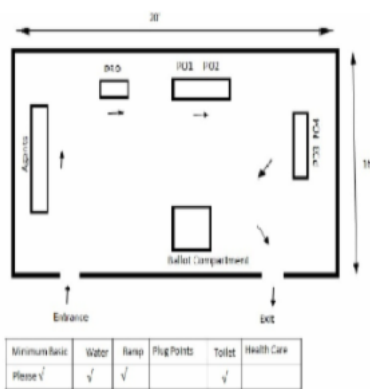

Cad View

Key MAP View