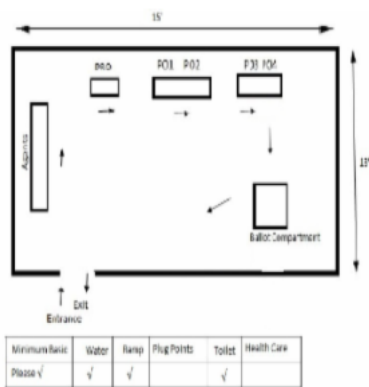

Cad View

Key MAP View