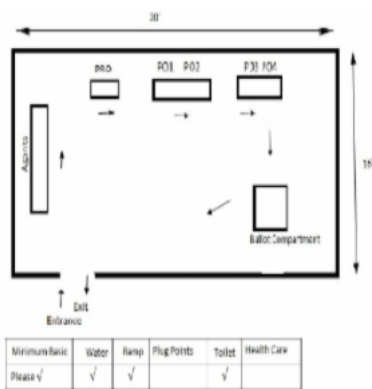

Cad View

Key MAP View