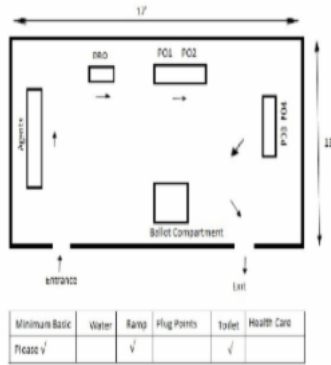

Cad View

Key MAP View