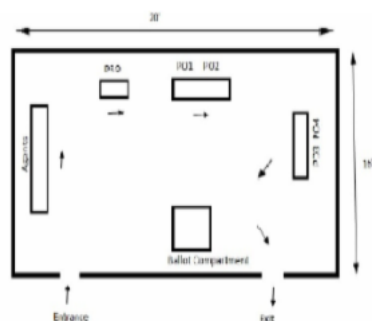

Polling Station Building Front View

Polling Station Front View

Cad View

Key MAP View

Minimum Basic	Water	Ramp	Plug Points	Toilet	Health Care
Plaza	✓	✓		✓	

1 নাম : রাইমা গাজী স্বামীর নাম: আলিমদ্দি গাজী বাড়ির নং : n0135 বয়স : 49 লিঙ্গ : মহিলা	JHN2703197 ফটো উপলব্ধ	2 নাম : আলিমদ্দি গাজী পিতার নাম: মাদার গাজী বাড়ির নং : n0135 বয়স : 56 লিঙ্গ : পুরুষ	JHN0387860 ফটো উপলব্ধ	3 নাম : রজিনা বিবি (মোল্লা) স্বামীর নাম: আব্বাসিক মোল্লা বাড়ির নং : n0135 বয়স : 32 লিঙ্গ : মহিলা	NVY0802199 ফটো উপলব্ধ
4 নাম : হাসান আলি গাজী পিতার নাম: মাদার গাজী বাড়ির নং : n0135 বয়স : 36 লিঙ্গ : পুরুষ	NVY0083543 ফটো উপলব্ধ	5 নাম : লালবানু বিবি স্বামীর নাম: মাদার গাজী বাড়ির নং : n0135 বয়স : 79 লিঙ্গ : মহিলা	NVY1669365 ফটো উপলব্ধ	6 নাম : গোলাম গাজী পিতার নাম: আলিমদ্দি গাজী বাড়ির নং : n0135 বয়স : 27 লিঙ্গ : পুরুষ	NVY1256643 ফটো উপলব্ধ
7 নাম : ছানারা খাতুন বিবি মায়ের নাম: লালবানু বিবি বাড়ির নং : n0135 বয়স : 36 লিঙ্গ : মহিলা	NVY1256650 ফটো উপলব্ধ	8 নাম : ছাদাম গাজী পিতার নাম: আলিমদ্দি গাজী বাড়ির নং : এন0135 বয়স : 23 লিঙ্গ : পুরুষ	NVY1606276 ফটো উপলব্ধ	9 নাম : জিয়ারুল গাজী পিতার নাম: আলি মুদ্দিন গাজী বাড়ির নং : এন0135 বয়স : 24 লিঙ্গ : পুরুষ	NVY1609494 ফটো উপলব্ধ
10 নাম : অলোকেশ মন্ডল পিতার নাম: বিকাশ মন্ডল বাড়ির নং : n0162 বয়স : 27 লিঙ্গ : পুরুষ	NVY1256593 ফটো উপলব্ধ	11 নাম : শ্যামলী (সরকার) মণ্ডল স্বামীর নাম: দিলীপ মণ্ডল বাড়ির নং : 0162 বয়স : 30 লিঙ্গ : মহিলা	NVY1358266 ফটো উপলব্ধ	12 নাম : মামনি (সরদার) মাহাতো স্বামীর নাম: উৎপল মাহাতো বাড়ির নং : 0170 বয়স : 26 লিঙ্গ : মহিলা	NVY1355643 ফটো উপলব্ধ
13 নাম : ছফুরা বিবি মোল্যা স্বামীর নাম: কেনা মোল্যা বাড়ির নং : n0071 বয়স : 71 লিঙ্গ : মহিলা	JHN0387837 ফটো উপলব্ধ	14 নাম : বিবি কুলচুন স্বামীর নাম: বড় কুলচুন বাড়ির নং : n0071 বয়স : 96 লিঙ্গ : মহিলা	JHN0387829 ফটো উপলব্ধ	15 নাম : আরিফা খাতুন পিতার নাম: মুত আহাদ আলি গাজী বাড়ির নং : এন0182 বয়স : 30 লিঙ্গ : মহিলা	NVY1419233 ফটো উপলব্ধ
16 নাম : ছফুরা খাতুন পিতার নাম: আলকেচ মোল্যা বাড়ির নং : n0138 বয়স : 38 লিঙ্গ : মহিলা	NVY0457994 ফটো উপলব্ধ	17 নাম : নাজমা খাতুন পিতার নাম: মোনতাজুল মোল্লা বাড়ির নং : এন0195 বয়স : 27 লিঙ্গ : মহিলা	NVY1544378 ফটো উপলব্ধ	18 নাম : সাজিদা খাতুন বিবি স্বামীর নাম: ইয়াদ আলি মোল্লা বাড়ির নং : 0178 বয়স : 38 লিঙ্গ : মহিলা	NVY1520378 ফটো উপলব্ধ
19 নাম : আছরাবানু খাতুন বিবি স্বামীর নাম: মোঃ কালু মোল্যা বাড়ির নং : n0223 বয়স : 34 লিঙ্গ : মহিলা	NVY1069301 ফটো উপলব্ধ	20 নাম : রাবিয়া খাতুন পিতার নাম: সাইরুল গাজী বাড়ির নং : n0101 বয়স : 35 লিঙ্গ : মহিলা	NVY055524 ফটো উপলব্ধ	21 নাম : সাইরুল গাজী পিতার নাম: লোকমান গাজী বাড়ির নং : n0101 বয়স : 57 লিঙ্গ : পুরুষ	JHN0387977 ফটো উপলব্ধ
22 নাম : নাজির গাজী পিতার নাম: রেজাক গাজী বাড়ির নং : 00 বয়স : 25 লিঙ্গ : পুরুষ	NVY1510056 ফটো উপলব্ধ	23 নাম : আমিনা খাতুন পিতার নাম: মহম্মাদ গাজী বাড়ির নং : 0098 বয়স : 24 লিঙ্গ : মহিলা	NVY1520352 ফটো উপলব্ধ	24 নাম : নজরুল গাজী পিতার নাম: আছের আলি গাজী বাড়ির নং : এন0063 বয়স : 23 লিঙ্গ : পুরুষ	NVY1612373 ফটো উপলব্ধ
25 নাম : আনারুল গাইন পিতার নাম: আশরাফ গাইন বাড়ির নং : এন0063 বয়স : 22 লিঙ্গ : পুরুষ	NVY1627439 ফটো উপলব্ধ	26 নাম : ময়না বিবি স্বামীর নাম: মনোরাজী গাজী বাড়ির নং : n0063 বয়স : 67 লিঙ্গ : মহিলা	JHN0387902 ফটো উপলব্ধ	27 নাম : সালাউদ্দিন গাজী পিতার নাম: সফিকুল গাজী বাড়ির নং : n0244 বয়স : 38 লিঙ্গ : পুরুষ	IDR0525469 ফটো উপলব্ধ
28 নাম : মমতাজ বিবি গাজী স্বামীর নাম: মহম্মাদ গাজী বাড়ির নং : n0098 বয়স : 39 লিঙ্গ : মহিলা	JHN2791713 ফটো উপলব্ধ	29 নাম : মহম্মাদ গাজী পিতার নাম: লোকমান গাজী বাড়ির নং : n0098 বয়স : 53 লিঙ্গ : পুরুষ	JHN2367183 ফটো উপলব্ধ	30 নাম : আজিজুল গাজী পিতার নাম: মোসলেম গাজী বাড়ির নং : n0097 বয়স : 61 লিঙ্গ : পুরুষ	JHN0387936 ফটো উপলব্ধ