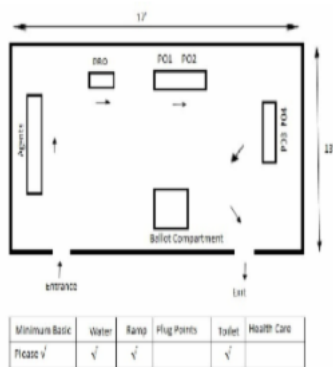

Cad View

Key MAP View