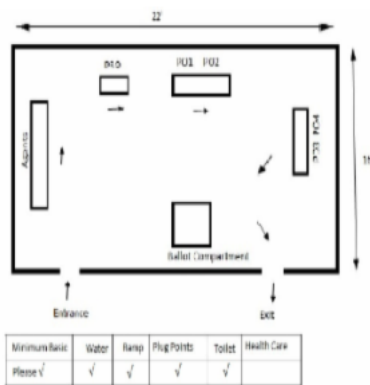

Polling Station Front View

Cad View

Key MAP View

1 নাম : তাজমিরা খাতুন পিতার নাম: সিরাজুল মন্ডল বাড়ির নং : n0195 বয়স : 24 লিঙ্গ : মহিলা	NAVY1487479 ফটো উপলব্ধ	2 নাম : সারিনা খাতুন স্বামীর নাম: সাহাবুদ্দিন গাজী বাড়ির নং : এন0020 বয়স : 29 লিঙ্গ : মহিলা	AMT1092378 ফটো উপলব্ধ	3 নাম : ছকিনা খাতুন স্বামীর নাম: আব্দুল লতিফ গাজী বাড়ির নং : এন0020 বয়স : 38 লিঙ্গ : মহিলা	CXW3498540 ফটো উপলব্ধ
4 নাম : সাহিদা খাতুন স্বামীর নাম: কুতুবুদ্দিন গাজী বাড়ির নং : এন0020 বয়স : 28 লিঙ্গ : মহিলা	NAVY1686534 ফটো উপলব্ধ	5 নাম : আশিব গাজী পিতার নাম: মোস্তাক আলি গাজী বাড়ির নং : n0149 বয়স : 27 লিঙ্গ : পুরুষ	NAVY1257682 ফটো উপলব্ধ	6 নাম : ছাবীরা গাজী পিতার নাম: আব্দুল রকিম গাজী বাড়ির নং : এন0020 বয়স : 28 লিঙ্গ : পুরুষ	NAVY1370030 ফটো উপলব্ধ
7 নাম : আব্দুল জুব্বার গাজী পিতার নাম: গফফার গাজী বাড়ির নং : 0022 বয়স : 26 লিঙ্গ : পুরুষ	NAVY1349943 ফটো উপলব্ধ	8 নাম : রমজান গাজী পিতার নাম: শুকচাঁদ গাজী বাড়ির নং : n0018 বয়স : 87 লিঙ্গ : পুরুষ	JHN0361212 ফটো উপলব্ধ	9 নাম : কাসেম আলি গাজী পিতার নাম: রমজান গাজী বাড়ির নং : 0018 বয়স : 34 লিঙ্গ : পুরুষ	NAVY0942946 ফটো উপলব্ধ
10 নাম : আরিফা বিবি স্বামীর নাম: কাশেম আলি গাজী বাড়ির নং : 0018 বয়স : 32 লিঙ্গ : মহিলা	NAVY0942748 ফটো উপলব্ধ	11 নাম : হাবিবুন্না গাজী পিতার নাম: আব্দুল রকিম গাজী বাড়ির নং : 0020 বয়স : 30 লিঙ্গ : পুরুষ	NAVY0942979 ফটো উপলব্ধ	12 নাম : আবাইদুল্লাহ গাজী পিতার নাম: আব্দুল রকিম গাজী বাড়ির নং : এন0020 বয়স : 33 লিঙ্গ : পুরুষ	NAVY0687111 ফটো উপলব্ধ
13 নাম : আবদুল্লাহ গাজী পিতার নাম: আব্দুল রকিম গাজী বাড়ির নং : n0020 বয়স : 33 লিঙ্গ : পুরুষ	NAVY0687103 ফটো উপলব্ধ	14 নাম : আব্দুল হালিম গাজী পিতার নাম: আব্দুল রকিম গাজী বাড়ির নং : n0020 বয়স : 35 লিঙ্গ : পুরুষ	JHN2859288 ফটো উপলব্ধ	15 নাম : আব্দুল আলিম গাজী পিতার নাম: আব্দুল রকিম গাজী বাড়ির নং : n0020 বয়স : 37 লিঙ্গ : পুরুষ	JHN2859320 ফটো উপলব্ধ
16 নাম : ফরিদা বিবি স্বামীর নাম: আব্দুল আলিম গাজী বাড়ির নং : n0020 বয়স : 35 লিঙ্গ : মহিলা	NAVY0241323 ফটো উপলব্ধ	17 নাম : ফতেমা বিবি স্বামীর নাম: আব্দুল হালিম গাজী বাড়ির নং : n0020 বয়স : 39 লিঙ্গ : মহিলা	NAVY0241331 ফটো উপলব্ধ	18 নাম : ফতেমা বিবি গাজী স্বামীর নাম: আব্দুল রকিম গাজী বাড়ির নং : n0020 বয়স : 61 লিঙ্গ : মহিলা	JHN0361139 ফটো উপলব্ধ
19 নাম : আব্দুল রকিম গাজী পিতার নাম: বাবুরালি গাজী বাড়ির নং : n0020 বয়স : 69 লিঙ্গ : পুরুষ	JHN0361121 ফটো উপলব্ধ	20 নাম : আমিরুল বিবি গাজী স্বামীর নাম: বাবুরালি গাজী বাড়ির নং : n0020 বয়স : 89 লিঙ্গ : মহিলা	JHN0361113 ফটো উপলব্ধ	21 নাম : রকিব বিবি গাজী স্বামীর নাম: বাবুরালি গাজী বাড়ির নং : n0019 বয়স : 73 লিঙ্গ : মহিলা	JHN0361170 ফটো উপলব্ধ
22 নাম : কোহিনুর বিবি স্বামীর নাম: মোস্তাক গাজী বাড়ির নং : n0149 বয়স : 51 লিঙ্গ : মহিলা	JHN2032985 ফটো উপলব্ধ	23 নাম : মোস্তাক গাজী পিতার নাম: রমজান গাজী বাড়ির নং : n0149 বয়স : 56 লিঙ্গ : পুরুষ	JHN2358182 ফটো উপলব্ধ	24 নাম : সেলিমা বিবি স্বামীর নাম: আব্দুল রকিম গাজী বাড়ির নং : 0148 বয়স : 33 লিঙ্গ : মহিলা	NAVY0942813 ফটো উপলব্ধ
25 নাম : লতিফ গাজী পিতার নাম: বাবুরালি গাজী বাড়ির নং : n0148 বয়স : 44 লিঙ্গ : পুরুষ	JHN1416247 ফটো উপলব্ধ	26 নাম : তাছলিমা বিবি গাজী স্বামীর নাম: হামিদ গাজী বাড়ির নং : n0148 বয়স : 53 লিঙ্গ : মহিলা	JHN1253848 ফটো উপলব্ধ	27 নাম : আব্দুল্লাহ গাজী পিতার নাম: হামিদ আলি গাজী বাড়ির নং : n0148 বয়স : 29 লিঙ্গ : পুরুষ	NAVY1070127 ফটো উপলব্ধ
28 নাম : হামিদ আলি গাজী পিতার নাম: বাবুরালি গাজী বাড়ির নং : n0148 বয়স : 59 লিঙ্গ : পুরুষ	JHN0361105 ফটো উপলব্ধ	29 নাম : সুমাইয়া খাতুন স্বামীর নাম: আব্দুল্লাহ গাজী বাড়ির নং : এন0148 বয়স : 22 লিঙ্গ : মহিলা	NAVY1722495 ফটো উপলব্ধ	30 নাম : আরিফা বিবি স্বামীর নাম: জাফফার গাজী বাড়ির নং : 0022 বয়স : 32 লিঙ্গ : মহিলা	NAVY0942854 ফটো উপলব্ধ