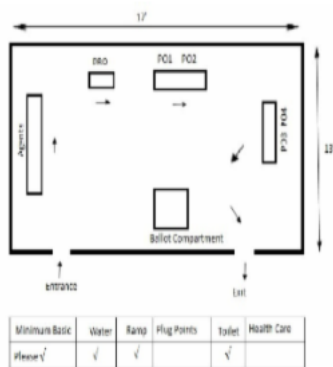

Key MAP View

1 নাম : তরিকুল সরদার পিতার নাম: বেলাল সরদার বাড়ির নং : n0095 বয়স : 50 লিঙ্গ : পুরুষ	JHN0367151 ফটো উপলব্ধ	2 নাম : মনিরুল সরদার পিতার নাম: বেলাল সরদার বাড়ির নং : n0095 বয়স : 45 লিঙ্গ : পুরুষ	JHN1416460 ফটো উপলব্ধ	3 নাম : রেহেনা বিবি স্বামীর নাম: মনিরুল সরদার বাড়ির নং : n0095 বয়স : 39 লিঙ্গ : মহিলা	NVY0241505 ফটো উপলব্ধ
4 নাম : আনারুল সরদার পিতার নাম: বেলাল সরদার বাড়ির নং : n0095 বয়স : 35 লিঙ্গ : পুরুষ	NVY0241539 ফটো উপলব্ধ	5 নাম : জগদীশ মন্ডল পিতার নাম: মেঘনাদ মন্ডল বাড়ির নং : n0153 বয়স : 83 লিঙ্গ : পুরুষ	JHN1249499 ফটো উপলব্ধ	6 নাম : সুপিয়া বিবি স্বামীর নাম: বেলাল সরদার বাড়ির নং : n0095 বয়স : 70 লিঙ্গ : মহিলা	JHN0367144 ফটো উপলব্ধ
7 নাম : সাহিন সরদার পিতার নাম: মনিরুল সরদার বাড়ির নং : এন095 বয়স : 23 লিঙ্গ : পুরুষ	NVY1631027 ফটো উপলব্ধ	8 নাম : সামিন সরদার পিতার নাম: তরিকুল সরদার বাড়ির নং : এন0095 বয়স : 21 লিঙ্গ : পুরুষ	NVY1685908 ফটো উপলব্ধ	9 নাম : বিলকিস বিবি স্বামীর নাম: আনারুল সরদার বাড়ির নং : 0095 বয়স : 32 লিঙ্গ : মহিলা	NVY0943209 ফটো উপলব্ধ
10 নাম : আর্জিনা বিবি খাতুন স্বামীর নাম: হাজিঙ্গল সরদার বাড়ির নং : n0095 বয়স : 39 লিঙ্গ : মহিলা	NVY0241521 ফটো উপলব্ধ	11 নাম : সাহানাজ খাতুন পিতার নাম: তরিকুল সরদার বাড়ির নং : 0095 বয়স : 25 লিঙ্গ : মহিলা	NVY1397363 ফটো উপলব্ধ	12 নাম : হালিমা খাতুন বিবি স্বামীর নাম: তরিকুল সরদার বাড়ির নং : n0095 বয়স : 46 লিঙ্গ : মহিলা	JHN1252154 ফটো উপলব্ধ
13 নাম : নাজিমুল মোলা পিতার নাম: আজিজুল মোলা বাড়ির নং : 0134 বয়স : 28 লিঙ্গ : পুরুষ	NVY1434406 ফটো উপলব্ধ	14 নাম : আয়মান বিবি (মোল্যা) স্বামীর নাম: মনু মোল্যা বাড়ির নং : 0016 বয়স : 73 লিঙ্গ : মহিলা	JHN0369561 ফটো উপলব্ধ	15 নাম : প্রিয়াকা অধিকারী পিতার নাম: স্বপন অধিকারী বাড়ির নং : 0198 বয়স : 30 লিঙ্গ : মহিলা	NVY0945618 ফটো উপলব্ধ
16 নাম : সফি কুল গাইন পিতার নাম: নুর আলি গাইন বাড়ির নং : n0015 বয়স : 43 লিঙ্গ : পুরুষ	JHN2569358 ফটো উপলব্ধ	17 নাম : সরিফ ল গায়েন পিতার নাম: লতিফ গায়েন বাড়ির নং : এন0015 বয়স : 21 লিঙ্গ : পুরুষ	NVY1685924 ফটো উপলব্ধ	18 নাম : সাবিনা বিবি স্বামীর নাম: সফিকুল গাইন বাড়ির নং : N0015 বয়স : 33 লিঙ্গ : মহিলা	NVY0804195 ফটো উপলব্ধ
19 নাম : মেহেদিস বিবি স্বামীর নাম: লতিফ গাইন বাড়ির নং : n0015 বয়স : 21 লিঙ্গ : মহিলা	NVY0086181 ফটো উপলব্ধ	20 নাম : লতিফ গাইন পিতার নাম: নুরালী গাইন বাড়ির নং : n0015 বয়স : 57 লিঙ্গ : পুরুষ	JHN0364851 ফটো উপলব্ধ	21 নাম : মমতাজ বিবি গাইন স্বামীর নাম: রহমান গাইন বাড়ির নং : n0015 বয়স : 45 লিঙ্গ : মহিলা	JHN2359008 ফটো উপলব্ধ
22 নাম : রহমান গাইন পিতার নাম: নুরআলি গাইন বাড়ির নং : n0015 বয়স : 61 লিঙ্গ : পুরুষ	JHN0364844 ফটো উপলব্ধ	23 নাম : জিয়ারুল গাইন পিতার নাম: রহমান গাইন বাড়ির নং : n0015 বয়স : 26 লিঙ্গ : পুরুষ	NVY1332782 ফটো উপলব্ধ	24 নাম : সাহানুর হুসেন পিতার নাম: আব্দুল লতিফ গাইন বাড়ির নং : এন0015 বয়স : 22 লিঙ্গ : মহিলা	NVY1608264 ফটো উপলব্ধ
25 নাম : মারুফা খাতুন পিতার নাম: রহমান গাইন বাড়ির নং : এন0015 বয়স : 20 লিঙ্গ : মহিলা	NVY1736545 ফটো উপলব্ধ	26 নাম : সুকুমার ঘড়ী পিতার নাম: গুরুপদ ঘড়ী বাড়ির নং : n0077 বয়স : 41 লিঙ্গ : পুরুষ	JHN2790459 ফটো উপলব্ধ	27 নাম : শম্মু ঘড়ী পিতার নাম: গুরুপদ ঘড়ী বাড়ির নং : n0077 বয়স : 40 লিঙ্গ : পুরুষ	JHN2569374 ফটো উপলব্ধ
28 নাম : সুমিত্রা ঘড়ী স্বামীর নাম: অসিত ঘড়ী বাড়ির নং : n0077 বয়স : 54 লিঙ্গ : মহিলা	JHN0364943 ফটো উপলব্ধ	29 নাম : ধনঞ্জয় ঘড়ী পিতার নাম: সুমিত্রা ঘড়ী বাড়ির নং : N0077 বয়স : 31 লিঙ্গ : পুরুষ	NVY0803809 ফটো উপলব্ধ	30 নাম : গুরুপদ ঘড়ী পিতার নাম: জ্ঞান ঘড়ী বাড়ির নং : n0077 বয়স : 76 লিঙ্গ : পুরুষ	JHN0364950 ফটো উপলব্ধ