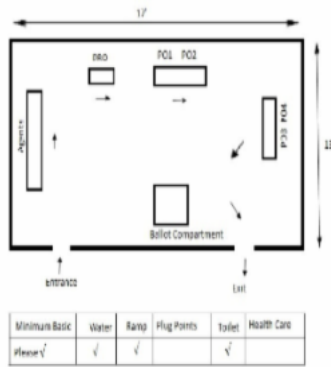

Cad View

Key MAP View