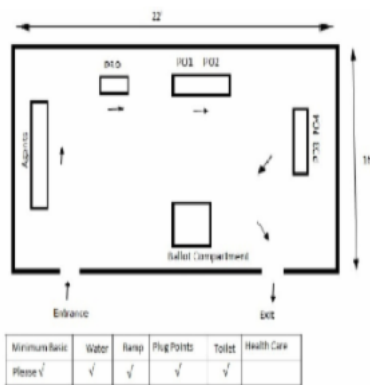

Cad View

Key MAP View