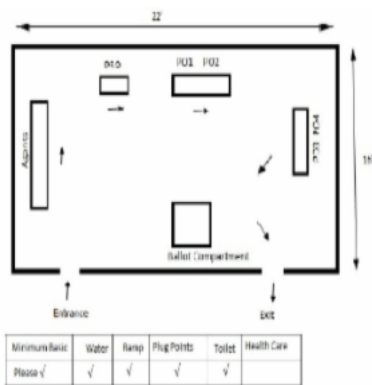

Cad View

Key MAP View