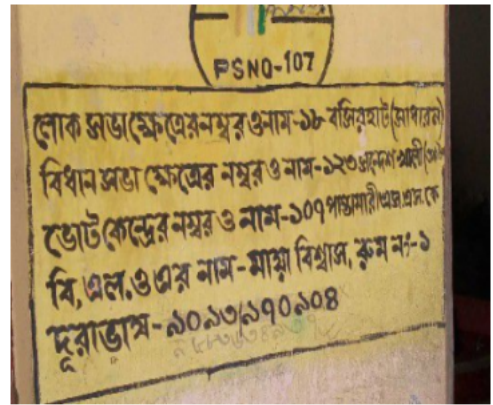

নির্বাচক নিবন্ধন আধিকারিকের স্বাক্ষর

Nazri Naksha

Google Map View

AC 123, P-107

S25A123P104

Polling Station Building Front View

Polling Station Front View

Cad View