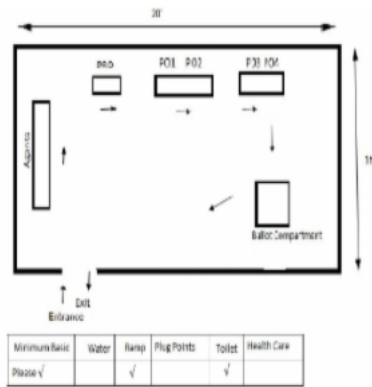

Cad View

Key MAP View