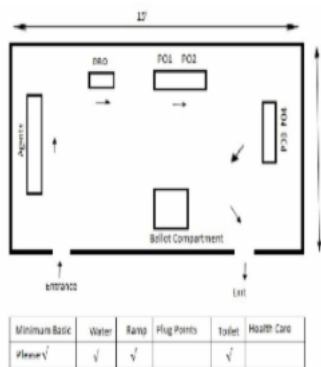

Cad View

Key MAP View