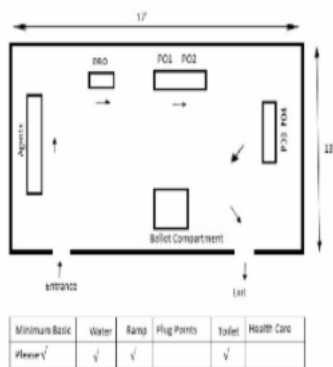

Cad View

Key MAP View