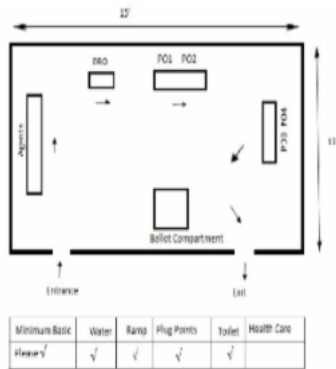

Cad View

Key MAP View