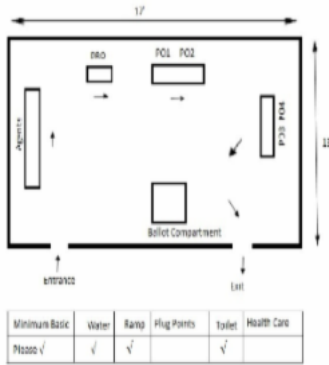

Cad View

Key MAP View