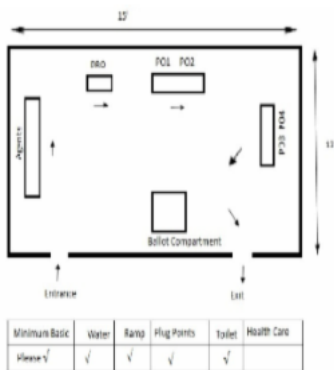

নির্বাচক নিবন্ধন আধিকারিকের স্বাক্ষর

Nazri Naksha

Google Map View

Polling Station Building Front View

Polling Station Front View

Cad View

Key MAP View

1 নাম : তপছের পিতার নাম: গোলাম মোস্তাফা বিশ্বাস বাড়ির নং : n0081 বয়স : 84 লিঙ্গ : পুরুষ	JHN2651875	ফটো উপলব্ধ	2 নাম : আবুবক্কর বিশ্বাস পিতার নাম: তপছের বিশ্বাস বাড়ির নং : n0081 বয়স : 56 লিঙ্গ : পুরুষ	JHN1277797	ফটো উপলব্ধ	3 নাম : রাভেজা বিবি বিশ্বাস স্বামীর নাম: আবুবক্কর বিশ্বাস বাড়ির নং : n0081 বয়স : 49 লিঙ্গ : মহিলা	JHN1278100	ফটো উপলব্ধ
4 নাম : আলিয়া বিবি মোল্ল্যা স্বামীর নাম: দীনালী মোল্ল্যা বাড়ির নং : n0081 বয়স : 46 লিঙ্গ : মহিলা	JHN1278175	ফটো উপলব্ধ	5 নাম : অছিয়া বিবি স্বামীর নাম: জাহান আলি মোল্ল্যা বাড়ির নং : n0080 বয়স : 76 লিঙ্গ : মহিলা	JHN0076885	ফটো উপলব্ধ	6 নাম : দিনালী মোল্ল্যা পিতার নাম: জাহান আলী মোল্ল্যা বাড়ির নং : n0080 বয়স : 53 লিঙ্গ : পুরুষ	JHN0076869	ফটো উপলব্ধ
7 নাম : মোহম্মদ আলি মোল্ল্যা পিতার নাম: জাহান আলি মোল্ল্যা বাড়ির নং : n0080 বয়স : 44 লিঙ্গ : পুরুষ	JHN2240620	ফটো উপলব্ধ	8 নাম : ছাগবার আলি মোল্ল্যা পিতার নাম: জাহান আলি মোল্ল্যা বাড়ির নং : n0080 বয়স : 40 লিঙ্গ : পুরুষ	JHN2824316	ফটো উপলব্ধ	9 নাম : আকবর আলি মোল্ল্যা পিতার নাম: জাহান আলি মোল্ল্যা বাড়ির নং : n0080 বয়স : 37 লিঙ্গ : পুরুষ	NAVY0012039	ফটো উপলব্ধ
10 নাম : রাইমা খাতুন মোল্ল্যা স্বামীর নাম: ছাকবর মোল্ল্যা বাড়ির নং : n0080 বয়স : 37 লিঙ্গ : মহিলা	JHN2824357	ফটো উপলব্ধ	11 নাম : সাজিদা বিবি মোল্ল্যা স্বামীর নাম: মোহম্মদ আলি মোল্ল্যা বাড়ির নং : n0080 বয়স : 41 লিঙ্গ : মহিলা	JHN2240638	ফটো উপলব্ধ	12 নাম : রাব্বিউল্লা বিশ্বাস পিতার নাম: আবু বক্কর বাড়ির নং : n0081 বয়স : 30 লিঙ্গ : পুরুষ	NAVY1302959	ফটো উপলব্ধ
13 নাম : আলমগীর মোল্ল্যা পিতার নাম: দিনালী মোল্ল্যা বাড়ির নং : n0080 বয়স : 27 লিঙ্গ : পুরুষ	NAVY1235449	ফটো উপলব্ধ	14 নাম : আনছার আলি লস্কর পিতার নাম: পিয়ারালী লস্কর বাড়ির নং : n0078 বয়স : 61 লিঙ্গ : পুরুষ	JHN2652006	ফটো উপলব্ধ	15 নাম : জোহরা বিবি লস্কর স্বামীর নাম: আনছার লস্কর বাড়ির নং : n0078 বয়স : 53 লিঙ্গ : মহিলা	JHN2652014	ফটো উপলব্ধ
16 নাম : রেহেনা বিবি স্বামীর নাম: সহিদুল বিশ্বাস বাড়ির নং : n0081 বয়স : 42 লিঙ্গ : মহিলা	NAVY0220210	ফটো উপলব্ধ	17 নাম : মোঃ বাকিবুল্লা বিশ্বাস পিতার নাম: আবু বক্কর বিশ্বাস বাড়ির নং : n0081 বয়স : 30 লিঙ্গ : পুরুষ	NAVY1039189	ফটো উপলব্ধ	18 নাম : রাজু বিশ্বাস পিতার নাম: আবুবক্কর বিশ্বাস বাড়ির নং : n0081 বয়স : 26 লিঙ্গ : পুরুষ	NAVY1330778	ফটো উপলব্ধ
19 নাম : আনজুরা বেগম স্বামীর নাম: আমীর মল্লিক বাড়ির নং : n0313 বয়স : 37 লিঙ্গ : মহিলা	TYK1162924	ফটো উপলব্ধ	20 নাম : আলামিন মোল্ল্যা পিতার নাম: দিন আলি মোল্ল্যা বাড়ির নং : n0081 বয়স : 23 লিঙ্গ : পুরুষ	NAVY1551415	ফটো উপলব্ধ	21 নাম : ছুম্মা খাতুন পিতার নাম: জাহান আলি মোল্ল্যা বাড়ির নং : n0080 বয়স : 31 লিঙ্গ : মহিলা	NAVY1551076	ফটো উপলব্ধ
22 নাম : সহিদুল বিশ্বাস পিতার নাম: তপছের বিশ্বাস বাড়ির নং : n0081 বয়স : 53 লিঙ্গ : পুরুষ	JHN0075986	ফটো উপলব্ধ	23 নাম : হামেদা মোল্ল্যা স্বামীর নাম: আজিমদ্দি মোল্ল্যা বাড়ির নং : এন0080 বয়স : 68 লিঙ্গ : মহিলা	NAVY1614197	ফটো উপলব্ধ	24 নাম : আশেক আহমেদ মোল্ল্যা পিতার নাম: খবীর আহমেদ মোল্ল্যা বাড়ির নং : n0059 বয়স : 62 লিঙ্গ : পুরুষ	JHN2240521	ফটো উপলব্ধ
25 নাম : বৃহস্পতি সরদার স্বামীর নাম: বিজয় সরদার বাড়ির নং : 0002 বয়স : 36 লিঙ্গ : মহিলা	NAVY0887265	ফটো উপলব্ধ	26 নাম : আবুবক্কর লস্কর পিতার নাম: আনছার আলী লস্কর বাড়ির নং : n0078 বয়স : 26 লিঙ্গ : পুরুষ	NAVY1342831	ফটো উপলব্ধ	27 নাম : সামিনা বিবি স্বামীর নাম: আকবর আলি মোল্ল্যা বাড়ির নং : এন0080 বয়স : 30 লিঙ্গ : মহিলা	NAVY1413160	ফটো উপলব্ধ
28 নাম : হানিফা খাতুন পিতার নাম: আবুবক্কর বিশ্বাস বাড়ির নং : 0081 বয়স : 24 লিঙ্গ : মহিলা	NAVY1508027	ফটো উপলব্ধ	29 নাম : নুরজাহান বিবি স্বামীর নাম: আলমগীর মোল্ল্যা বাড়ির নং : এন0080 বয়স : 23 লিঙ্গ : মহিলা	NAVY1555986	ফটো উপলব্ধ	30 নাম : উমা মাইতি স্বামীর নাম: তুতুন মাইতি বাড়ির নং : n0300 বয়স : 29 লিঙ্গ : মহিলা	NAVY1063361	ফটো উপলব্ধ