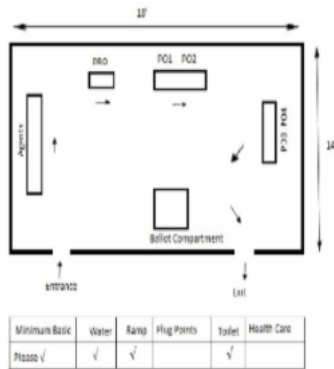

Key MAP View

1 নাম : লারেলী সরকার পিতার নাম: পিশূষ সরকার বাড়ির নং : বয়স : 37 লিঙ্গ : মহিলা	YIC0999904 ফটো উপলব্ধ	2 নাম : সহানুর খাতুন পিতার নাম: এমসাদুল বেদ বাড়ির নং : n000 Booth No-120 বয়স : 38 লিঙ্গ : মহিলা	TDM2475135 ফটো উপলব্ধ	3 নাম : অর্চনা সিং (সরদার) স্বামীর নাম: রনজিৎ সরদার বাড়ির নং : n0185 বয়স : 35 লিঙ্গ : মহিলা	NVY0677484 ফটো উপলব্ধ
4 নাম : পল্লবী গাইন পিতার নাম: সন্ন্যাসী গাইন বাড়ির নং : N0092 বয়স : 24 লিঙ্গ : মহিলা	NVY1516608 ফটো উপলব্ধ	5 নাম : সাহাবুলী গাজী পিতার নাম: জামসেদ গাজী বাড়ির নং : n0008 বয়স : 40 লিঙ্গ : পুরুষ	JHN2568798 ফটো উপলব্ধ	6 নাম : ফিরদোয়াসি বিবি স্বামীর নাম: বাবুরালী গাজী বাড়ির নং : n0008 বয়স : 36 লিঙ্গ : মহিলা	NVY0468348 ফটো উপলব্ধ
7 নাম : আমিনা বিবি স্বামীর নাম: আবুল হোসেন গাজী বাড়ির নং : n0008 বয়স : 33 লিঙ্গ : মহিলা	NVY0468322 ফটো উপলব্ধ	8 নাম : আবুল হোসেন গাজী পিতার নাম: আনহার আলি গাজী বাড়ির নং : n0008 বয়স : 40 লিঙ্গ : পুরুষ	JHN2355204 ফটো উপলব্ধ	9 নাম : ছয়রাব গাজী পিতার নাম: আহাদালী গাজী বাড়ির নং : 0007 বয়স : 31 লিঙ্গ : পুরুষ	NVY0952564 ফটো উপলব্ধ
10 নাম : ফতেমা খাতুন বিবি স্বামীর নাম: ছৈয়েদআলি গাজী বাড়ির নং : 0007 বয়স : 40 লিঙ্গ : মহিলা	NVY0952853 ফটো উপলব্ধ	11 নাম : ছৈয়েদালী গাজী পিতার নাম: খোদাবক্স গাজী বাড়ির নং : 0007 বয়স : 37 লিঙ্গ : পুরুষ	NVY0952556 ফটো উপলব্ধ	12 নাম : সাফিয়া বিবি স্বামীর নাম: মনিরুল গাজী বাড়ির নং : 0007 বয়স : 33 লিঙ্গ : মহিলা	NVY0952861 ফটো উপলব্ধ
13 নাম : মনিরুল গাজী পিতার নাম: খোদাবক্স গাজী বাড়ির নং : n0007 বয়স : 37 লিঙ্গ : পুরুষ	NVY0692657 ফটো উপলব্ধ	14 নাম : শেরিনা খাতুন বিবি স্বামীর নাম: আমিরুল গাজী বাড়ির নং : 0007 বয়স : 34 লিঙ্গ : মহিলা	NVY0952879 ফটো উপলব্ধ	15 নাম : আমিরুল গাজী পিতার নাম: খোদাবক্স গাজী বাড়ির নং : n0007 বয়স : 40 লিঙ্গ : পুরুষ	NVY0692665 ফটো উপলব্ধ
16 নাম : সুফিয়া বিবি গাজী স্বামীর নাম: আহাদালি গাজী বাড়ির নং : n0007 বয়স : 49 লিঙ্গ : মহিলা	JHN0352468 ফটো উপলব্ধ	17 নাম : আহাদালি গাজী পিতার নাম: খোদাবক্স গাজী বাড়ির নং : n0007 বয়স : 53 লিঙ্গ : পুরুষ	JHN0352450 ফটো উপলব্ধ	18 নাম : আমিরন বিবি গাজী স্বামীর নাম: খোদা বক্স গাজী বাড়ির নং : n0007 বয়স : 74 লিঙ্গ : মহিলা	JHN2029643 ফটো উপলব্ধ
19 নাম : ছাত্তার গাজী পিতার নাম: নেওতালি গাজী বাড়ির নং : n0004 বয়স : 76 লিঙ্গ : পুরুষ	JHN0352591 ফটো উপলব্ধ	20 নাম : মিঠুন গাজী পিতার নাম: ছাত্তার গাজী বাড়ির নং : 0004 বয়স : 30 লিঙ্গ : পুরুষ	NVY0952465 ফটো উপলব্ধ	21 নাম : ছব্বর গাজী পিতার নাম: ছাত্তার গাজী বাড়ির নং : n0004 বয়স : 32 লিঙ্গ : পুরুষ	NVY0810515 ফটো উপলব্ধ
22 নাম : মনুরা বিবি গাজী স্বামীর নাম: হাছান গাজী বাড়ির নং : n0004 বয়স : 76 লিঙ্গ : মহিলা	JHN0352583 ফটো উপলব্ধ	23 নাম : আলামিন গাজী পিতার নাম: রহিম বক্স গাজী বাড়ির নং : n0014 বয়স : 31 লিঙ্গ : পুরুষ	NVY0810481 ফটো উপলব্ধ	24 নাম : ওহিদ গাজী পিতার নাম: রসিদালী গাজী বাড়ির নং : n0014 বয়স : 36 লিঙ্গ : পুরুষ	NVY0562272 ফটো উপলব্ধ
25 নাম : নরজাহান বিবি স্বামীর নাম: ওহিদ গাজী বাড়ির নং : 0014 বয়স : 32 লিঙ্গ : মহিলা	NVY0952762 ফটো উপলব্ধ	26 নাম : রুলামিন গাজী পিতার নাম: রহিমবক্স গাজী বাড়ির নং : n0014 বয়স : 36 লিঙ্গ : পুরুষ	JHN2858454 ফটো উপলব্ধ	27 নাম : আমেনা বিবি স্বামীর নাম: রুলামিন গাজী বাড়ির নং : 0014 বয়স : 32 লিঙ্গ : মহিলা	NVY0953141 ফটো উপলব্ধ
28 নাম : মজিউলি গাজী পিতার নাম: মাতববর গাজী বাড়ির নং : n0024 বয়স : 63 লিঙ্গ : পুরুষ	JHN0352674 ফটো উপলব্ধ	29 নাম : হাপিজুল গাজী পিতার নাম: মজিউলি গাজী বাড়ির নং : n0024 বয়স : 38 লিঙ্গ : পুরুষ	NVY0097212 ফটো উপলব্ধ	30 নাম : হালিমা বিবি স্বামীর নাম: হাপিজুল গাজী বাড়ির নং : n0024 বয়স : 38 লিঙ্গ : মহিলা	NVY0097220 ফটো উপলব্ধ