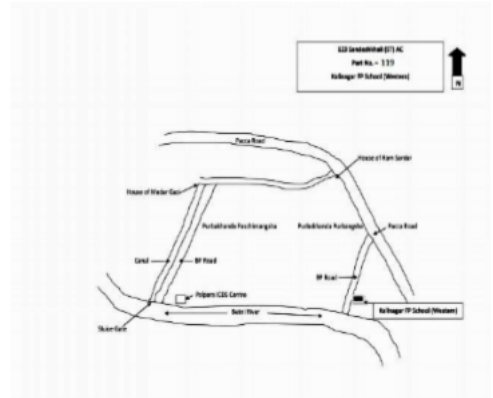

Cad View

Key MAP View