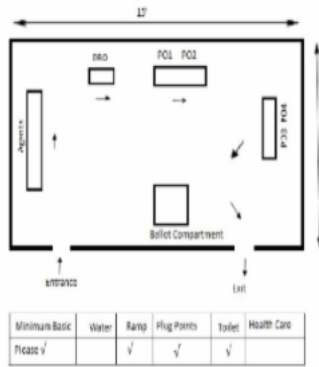

Cad View

Key MAP View