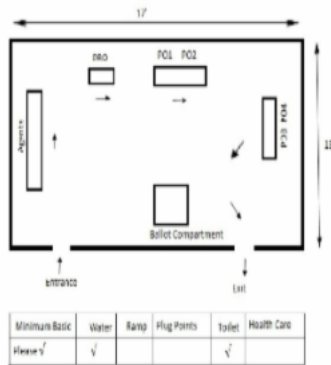

Key MAP View

1 নাম : সাহাজান খাঁ পিতার নাম: ইয়াকুব খাঁ বাড়ির নং : এন0118 বয়স : 23 লিঙ্গ : পুরুষ	NVY1635101 ফটো উপলব্ধ	2 নাম : সাইফুদ্দিন গাজী পিতার নাম: কাহেদআলী গাজী বাড়ির নং : n0106 বয়স : 27 লিঙ্গ : পুরুষ	NVY1341502 ফটো উপলব্ধ	3 নাম : ফারুক গাজী পিতার নাম: রফিকুল গাজী বাড়ির নং : 0104 বয়স : 26 লিঙ্গ : পুরুষ	NVY1319052 ফটো উপলব্ধ
4 নাম : দীপক গায়েন পিতার নাম: ভগবান গায়েন বাড়ির নং : n0041 বয়স : 33 লিঙ্গ : পুরুষ	NVY0565374 ফটো উপলব্ধ	5 নাম : নিলীমা মহাজন স্বামীর নাম: গৌতম মহাজন বাড়ির নং : n0041 বয়স : 36 লিঙ্গ : মহিলা	NVY0474064 ফটো উপলব্ধ	6 নাম : মন্দিরা গায়েন পিতার নাম: গঙ্গাধর গায়েন বাড়ির নং : এন0047 বয়স : 24 লিঙ্গ : মহিলা	NVY1591650 ফটো উপলব্ধ
7 নাম : গঙ্গাধর গায়েন পিতার নাম: কালিপদ গায়েন বাড়ির নং : n0047 বয়স : 54 লিঙ্গ : পুরুষ	JHN1417906 ফটো উপলব্ধ	8 নাম : দেবব্রত গায়েন পিতার নাম: ভগবান গায়েন বাড়ির নং : 0041 বয়স : 30 লিঙ্গ : পুরুষ	NVY0959692 ফটো উপলব্ধ	9 নাম : অনিতা গায়েন স্বামীর নাম: কিন গায়েন বাড়ির নং : n0093 বয়স : 67 লিঙ্গ : মহিলা	JHN2575470 ফটো উপলব্ধ
10 নাম : মহেন্দ্র গায়েন পিতার নাম: তারাপদ গায়েন বাড়ির নং : n0049 বয়স : 38 লিঙ্গ : পুরুষ	JHN2575306 ফটো উপলব্ধ	11 নাম : ভবতোষ গায়েন পিতার নাম: শিবপদ গায়েন বাড়ির নং : n0048 বয়স : 31 লিঙ্গ : পুরুষ	NVY0816264 ফটো উপলব্ধ	12 নাম : শিবপদ গায়েন পিতার নাম: কেদার চন্দ্র গায়েন বাড়ির নং : n0048 বয়স : 70 লিঙ্গ : পুরুষ	JHN0458760 ফটো উপলব্ধ
13 নাম : অর্চনা গায়েন স্বামীর নাম: গঙ্গাধর গায়েন বাড়ির নং : n0047 বয়স : 47 লিঙ্গ : মহিলা	JHN1417922 ফটো উপলব্ধ	14 নাম : পিউ গায়েন স্বামীর নাম: মহেন্দ্র গায়েন বাড়ির নং : n0093 বয়স : 29 লিঙ্গ : মহিলা	NVY1077981 ফটো উপলব্ধ	15 নাম : তারাপদ গায়েন পিতার নাম: কেদার চন্দ্র গায়েন বাড়ির নং : n0049 বয়স : 71 লিঙ্গ : পুরুষ	JHN1270180 ফটো উপলব্ধ
16 নাম : মাধবী গায়েন স্বামীর নাম: তারাপদ গায়েন বাড়ির নং : n0049 বয়স : 63 লিঙ্গ : মহিলা	JHN0458752 ফটো উপলব্ধ	17 নাম : গোবিন্দ গায়েন পিতার নাম: তারাপদ গায়েন বাড়ির নং : n0049 বয়স : 40 লিঙ্গ : পুরুষ	JHN2575314 ফটো উপলব্ধ	18 নাম : রজনী গায়েন মায়ের নাম: অনিতা গায়েন বাড়ির নং : n0093 বয়স : 37 লিঙ্গ : পুরুষ	NVY0473967 ফটো উপলব্ধ
19 নাম : রাজু গায়েন মায়ের নাম: অনিতা গায়েন বাড়ির নং : n0093 বয়স : 37 লিঙ্গ : পুরুষ	NVY0274142 ফটো উপলব্ধ	20 নাম : ভগবান গায়েন পিতার নাম: সুধীর গায়েন বাড়ির নং : n0041 বয়স : 67 লিঙ্গ : পুরুষ	JHN0458786 ফটো উপলব্ধ	21 নাম : কমলা গায়েন স্বামীর নাম: ভগবান গায়েন বাড়ির নং : n0041 বয়স : 59 লিঙ্গ : মহিলা	JHN0458794 ফটো উপলব্ধ
22 নাম : নমিতা গায়েন স্বামীর নাম: শিবপদ গায়েন বাড়ির নং : n0048 বয়স : 60 লিঙ্গ : মহিলা	JHN0458778 ফটো উপলব্ধ	23 নাম : কাজল নাথ স্বামীর নাম: সুকুমার নাথ বাড়ির নং : n0082 বয়স : 42 লিঙ্গ : মহিলা	JHN2066942 ফটো উপলব্ধ	24 নাম : বুদ্ধদেব নাথ পিতার নাম: সুকুমার নাথ বাড়ির নং : এন0082 বয়স : 22 লিঙ্গ : পুরুষ	NVY1600295 ফটো উপলব্ধ
25 নাম : সোমনাথ মন্ডল পিতার নাম: বিমল মন্ডল বাড়ির নং : n0209 বয়স : 33 লিঙ্গ : পুরুষ	NVY0696625 ফটো উপলব্ধ	26 নাম : মাজেদ ফকির পিতার নাম: মোহরদ্দি ফকির বাড়ির নং : n0209 বয়স : 36 লিঙ্গ : পুরুষ	NVY0565283 ফটো উপলব্ধ	27 নাম : আনোয়ারাবিবি ফাকির স্বামীর নাম: এস্তাজ ফাকির বাড়ির নং : n0095 বয়স : 34 লিঙ্গ : মহিলা	NVY0473900 ফটো উপলব্ধ
Q 28 নাম : শুভঙ্কর বাউলিয়া পিতার নাম: সুনীল বাউলিয়া বাড়ির নং : এন0094 বয়স : 24 লিঙ্গ : পুরুষ	NVY1575539 ফটো উপলব্ধ	29 নাম : সুনীল বাউলিয়া পিতার নাম: সুকুমার বাউলিয়া বাড়ির নং : এন0094 বয়স : 24 লিঙ্গ : পুরুষ	JHN2575488 ফটো উপলব্ধ	30 নাম : মঞ্জুলা বাউলিয়া স্বামীর নাম: সুনীল বাউলিয়া বাড়ির নং : এন0094 বয়স : 39 লিঙ্গ : মহিলা	JHN2575496 ফটো উপলব্ধ