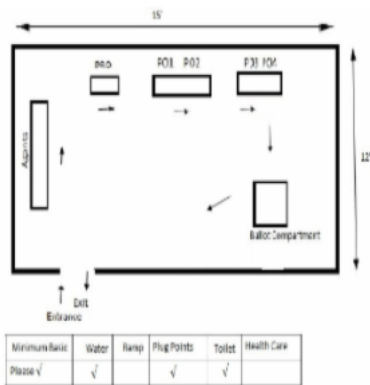

Cad View

Key MAP View