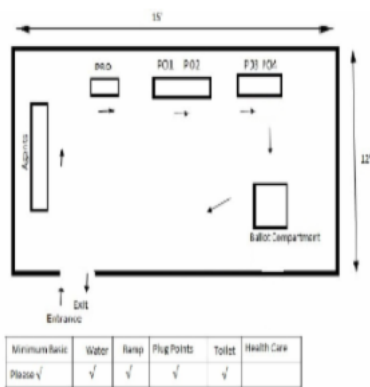

Cad View

Key MAP View