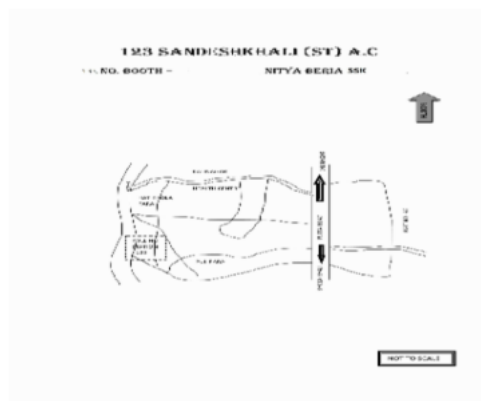

Cad View

Key MAP View