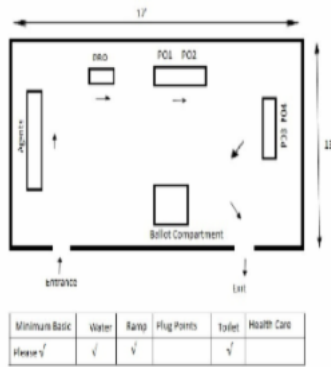

Cad View

Key MAP View