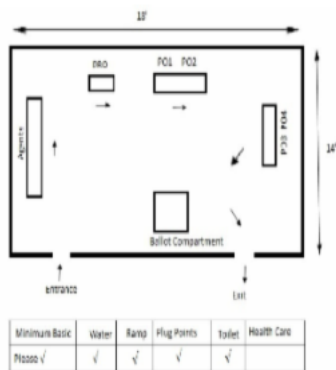

Cad View

Key MAP View