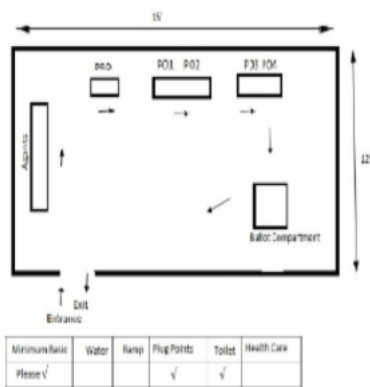

নির্বাচক নিবন্ধন আধিকারিকের স্বাক্ষর

Nazri Naksha

Google Map View

Polling Station Building Front View

Polling Station Front View

Cad View

Key MAP View

1 নাম : মোসা আহিমা খাতুন পিতার নাম: তরিজদ্দিন গাজী বাড়ির নং : n0115 বয়স : 45 লিঙ্গ : মহিলা	NVY0220681 ফটো উপলব্ধ	2 নাম : মোরসেদ গাজী পিতার নাম: তরিজদ্দিন গাজী বাড়ির নং : n0115 বয়স : 37 লিঙ্গ : পুরুষ	NVY0013334 ফটো উপলব্ধ	3 নাম : খোদেজা বিবি স্বামীর নাম: মোরসেদ গাজী বাড়ির নং : n0205 বয়স : 37 লিঙ্গ : মহিলা	NVY0220590 ফটো উপলব্ধ
4 নাম : রানু বিবি গাজী স্বামীর নাম: মোরসেদ গাজী বাড়ির নং : n0115 বয়স : 36 লিঙ্গ : মহিলা	NVY0013342 ফটো উপলব্ধ	5 নাম : মমতাজ বিবি স্বামীর নাম: আব্দুলশুকুর মোল্লা বাড়ির নং : n0138 বয়স : 47 লিঙ্গ : মহিলা	JHN1282052 ফটো উপলব্ধ	6 নাম : আমিরআলি পুরকাইত পিতার নাম: ভূতো পুরকাইত বাড়ির নং : n0028 বয়স : 67 লিঙ্গ : পুরুষ	JHN0086330 ফটো উপলব্ধ
7 নাম : মিনারা বিবি স্বামীর নাম: নুরইসলাম পুরকাইত বাড়ির নং : n0028 বয়স : 37 লিঙ্গ : মহিলা	NVY0408393 ফটো উপলব্ধ	8 নাম : তছিরনবিবি স্বামীর নাম: আমির পুরকাইত বাড়ির নং : n0028 বয়স : 69 লিঙ্গ : মহিলা	JHN0086322 ফটো উপলব্ধ	9 নাম : নুরইসলাম পুরকাইত পিতার নাম: আমির আলি পুরকাইত বাড়ির নং : n0028 বয়স : 42 লিঙ্গ : পুরুষ	NVY0524827 ফটো উপলব্ধ
10 নাম : আনজুরা বিবি স্বামীর নাম: সফিকুল গাজী বাড়ির নং : 155 বয়স : 26 লিঙ্গ : মহিলা	NVY1373471 ফটো উপলব্ধ	11 নাম : আলামিন পুরকাইত পিতার নাম: নুরইসলাম পুরকাইত বাড়ির নং : এন0028 বয়স : 23 লিঙ্গ : পুরুষ	NVY1712009 ফটো উপলব্ধ	12 নাম : নবিবস্তু মোল্যা পিতার নাম: মোমিন বস্তু মোল্যা বাড়ির নং : n0143 বয়স : 60 লিঙ্গ : পুরুষ	NVY1438456 ফটো উপলব্ধ
13 নাম : ছাকিলাবিবি স্বামীর নাম: নবিবস্তু মোল্লা বাড়ির নং : n0143 বয়স : 66 লিঙ্গ : মহিলা	JHN0087544 ফটো উপলব্ধ	14 নাম : বাপ্পা মোল্যা পিতার নাম: নবি বকস মোল্যা বাড়ির নং : n0143 বয়স : 36 লিঙ্গ : পুরুষ	NVY0408559 ফটো উপলব্ধ	15 নাম : সোনিয়া পারভিন বিবি স্বামীর নাম: বাপ্পা মোল্যা বাড়ির নং : N0143 বয়স : 33 লিঙ্গ : মহিলা	NVY0758284 ফটো উপলব্ধ
16 নাম : ছায়মা বিবি স্বামীর নাম: রবেকা মোল্যা বাড়ির নং : n0191 বয়স : 37 লিঙ্গ : মহিলা	JHN2826329 ফটো উপলব্ধ	17 নাম : ছবিজানবিবি স্বামীর নাম: আকবর মোল্লা বাড়ির নং : n0138 বয়স : 85 লিঙ্গ : মহিলা	JHN0087684 ফটো উপলব্ধ	18 নাম : মোঃমোজাফফার মোল্যা স্বামীর নাম: মোঃ শুকুর আলি মোল্যা বাড়ির নং : n0138 বয়স : 30 লিঙ্গ : পুরুষ	NVY0888453 ফটো উপলব্ধ
19 নাম : মো মস্তাজুল মোল্যা স্বামীর নাম: মমতাজ বিবি বাড়ির নং : এন0138 বয়স : 22 লিঙ্গ : পুরুষ	NVY1707967 ফটো উপলব্ধ	20 নাম : জেসমিন খাতুন স্বামীর নাম: সাইফুদ্দিন মোল্যা বাড়ির নং : n0183 বয়স : 32 লিঙ্গ : মহিলা	NVY0763656 ফটো উপলব্ধ	21 নাম : নাজিমা বিবি স্বামীর নাম: আহম্মাদ আলি মোল্যা বাড়ির নং : n0178 বয়স : 34 লিঙ্গ : মহিলা	NVY0888990 ফটো উপলব্ধ
22 নাম : আহম্মাদ আলি মোল্যা পিতার নাম: ছামাদ আলি মোল্যা বাড়ির নং : n0178 বয়স : 35 লিঙ্গ : পুরুষ	NVY0408419 ফটো উপলব্ধ	23 নাম : আকলিম খাতুন পিতার নাম: মস্তাজুল মোল্যা বাড়ির নং : n0183 বয়স : 33 লিঙ্গ : মহিলা	NVY0655720 ফটো উপলব্ধ	24 নাম : মিনুয়ারা খাতুন(বিবি) স্বামীর নাম: আবদুল হামিদ মোল্যা বাড়ির নং : n0182 বয়স : 50 লিঙ্গ : মহিলা	NVY0656371 ফটো উপলব্ধ
25 নাম : রেজাউল গাইন পিতার নাম: রাজ্জাক গাইন বাড়ির নং : n0188 বয়স : 41 লিঙ্গ : পুরুষ	NVY0889014 ফটো উপলব্ধ	26 নাম : আব্বাসউদ্দিন গাজী পিতার নাম: কওচারআলি গাজী বাড়ির নং : n0146 বয়স : 32 লিঙ্গ : পুরুষ	NVY0655506 ফটো উপলব্ধ	27 নাম : রুকসানা পারভিন পিতার নাম: রফিকুল গাজী বাড়ির নং : n0065 বয়স : 32 লিঙ্গ : মহিলা	NVY1131374 ফটো উপলব্ধ
28 নাম : ছাকেন্দা বিবি স্বামীর নাম: ছামাদ গাজী বাড়ির নং : n0009 বয়স : 61 লিঙ্গ : মহিলা	JHN1281328 ফটো উপলব্ধ	29 নাম : ছামাদ গাজী পিতার নাম: জিয়াদ গাজী বাড়ির নং : n0009 বয়স : 66 লিঙ্গ : পুরুষ	JHN0086991 ফটো উপলব্ধ	30 নাম : সাহানুর রহমান গাজী পিতার নাম: নাসিরউদ্দিন গাজী বাড়ির নং : এন0074 বয়স : 26 লিঙ্গ : পুরুষ	NVY1380989 ফটো উপলব্ধ