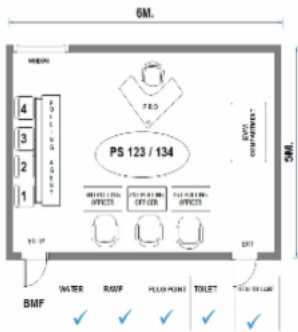

নির্বাচক নিবন্ধন আধিকারিকের স্বাক্ষর

Nazri Naksha

Google Map View

Polling Station Building Front View

Polling Station Front View

Cad View

Key MAP View

1 নাম : অনিমা কামিলা স্বামীর নাম: বনটু কামিলা বাড়ির নং : n0068 বয়স : 56 লিঙ্গ : মহিলা	JHN1333764	ফটো উপলব্ধ	2 নাম : বনটু কামিলা পিতার নাম: বিনন্দ কামিলা বাড়ির নং : n0068 বয়স : 61 লিঙ্গ : পুরুষ	JHN1333780	ফটো উপলব্ধ	3 নাম : কম্পনা কামিলা স্বামীর নাম: নীলরতন কামিলা বাড়ির নং : n0067 বয়স : 59 লিঙ্গ : মহিলা	JHN0464701	ফটো উপলব্ধ
4 নাম : শুভেন্দু কামিলা পিতার নাম: নীলরতন কামিলা বাড়ির নং : n0067 বয়স : 36 লিঙ্গ : পুরুষ	NVY0567412	ফটো উপলব্ধ	5 নাম : পূর্ণেন্দু কামিলা পিতার নাম: নীলরতন কামিলা বাড়ির নং : n0067 বয়স : 33 লিঙ্গ : পুরুষ	NVY0568287	ফটো উপলব্ধ	6 নাম : অনপম কামিলা পিতার নাম: নীলপদ কামিলা বাড়ির নং : n0067 বয়স : 36 লিঙ্গ : পুরুষ	NVY0111740	ফটো উপলব্ধ
7 নাম : হৈমবতী কামিলা স্বামীর নাম: নীলপদ কামিলা বাড়ির নং : n0067 বয়স : 67 লিঙ্গ : মহিলা	JHN0464727	ফটো উপলব্ধ	8 নাম : উষারানী কামিলা স্বামীর নাম: মনু কামিলা বাড়ির নং : n0066 বয়স : 56 লিঙ্গ : মহিলা	JHN0464651	ফটো উপলব্ধ	9 নাম : ভবতোষ কামিলা পিতার নাম: মনু কামিলা বাড়ির নং : n0066 বয়স : 33 লিঙ্গ : পুরুষ	NVY0820746	ফটো উপলব্ধ
10 নাম : পরিতোষ কামিলা পিতার নাম: মনু কামিলা বাড়ির নং : n0066 বয়স : 29 লিঙ্গ : পুরুষ	NVY1081033	ফটো উপলব্ধ	11 নাম : মনু কামিলা পিতার নাম: অজিত কামিলা বাড়ির নং : n0066 বয়স : 61 লিঙ্গ : পুরুষ	JHN0464644	ফটো উপলব্ধ	12 নাম : পদ্মাবতী কামিলা স্বামীর নাম: কেশব কামিলা বাড়ির নং : n0070 বয়স : 59 লিঙ্গ : মহিলা	JHN0464776	ফটো উপলব্ধ
13 নাম : হিমাংশু কামিলা পিতার নাম: কেশব কামিলা বাড়ির নং : n0070 বয়স : 37 লিঙ্গ : পুরুষ	NVY0567438	ফটো উপলব্ধ	14 নাম : বসুমতি কামিলা স্বামীর নাম: যাদব কামিলা বাড়ির নং : n0070 বয়স : 63 লিঙ্গ : মহিলা	JHN0464750	ফটো উপলব্ধ	15 নাম : জয়ন্ত কামিলা পিতার নাম: যাদব কামিলা বাড়ির নং : n0070 বয়স : 36 লিঙ্গ : পুরুষ	NVY0567420	ফটো উপলব্ধ
16 নাম : বাপন কামিলা পিতার নাম: যাদব কামিলা বাড়ির নং : n0070 বয়স : 29 লিঙ্গ : পুরুষ	NVY1081215	ফটো উপলব্ধ	17 নাম : বনানী কামিলা স্বামীর নাম: জয়ন্ত কামিলা বাড়ির নং : n0070 বয়স : 34 লিঙ্গ : মহিলা	NVY0820480	ফটো উপলব্ধ	18 নাম : যাদব কামিলা পিতার নাম: লগেন কামিলা বাড়ির নং : n0070 বয়স : 71 লিঙ্গ : পুরুষ	JHN0464743	ফটো উপলব্ধ
19 নাম : তপন কামিলা পিতার নাম: লগেন কামিলা বাড়ির নং : n0069 বয়স : 59 লিঙ্গ : পুরুষ	JHN0464883	ফটো উপলব্ধ	20 নাম : বিধান কামিলা পিতার নাম: বনু কামিলা বাড়ির নং : n0068 বয়স : 33 লিঙ্গ : পুরুষ	NVY0568295	ফটো উপলব্ধ	21 নাম : তন্ময় কামিলা পিতার নাম: মনু কামিলা বাড়ির নং : n0068 বয়স : 34 লিঙ্গ : পুরুষ	NVY0568303	ফটো উপলব্ধ
22 নাম : মিনতী কামিলা স্বামীর নাম: স্বপন কামিলা বাড়ির নং : n0068 বয়স : 42 লিঙ্গ : মহিলা	NVY0698944	ফটো উপলব্ধ	23 নাম : স্বপন কামিলা পিতার নাম: বিনন্দ কামিলা বাড়ির নং : n0068 বয়স : 44 লিঙ্গ : পুরুষ	JHN2392421	ফটো উপলব্ধ	24 নাম : প্রভাতী কামিলা স্বামীর নাম: বিচিত্র কামিলা বাড়ির নং : n0077 বয়স : 59 লিঙ্গ : মহিলা	WB/15/098/300462	ফটো উপলব্ধ
25 নাম : বিচিত্র কামিলা পিতার নাম: সুরেন কামিলা বাড়ির নং : n0077 বয়স : 66 লিঙ্গ : পুরুষ	JHN0464917	ফটো উপলব্ধ	26 নাম : রীতা কামিলা স্বামীর নাম: অশোক কামিলা বাড়ির নং : n0076 বয়স : 59 লিঙ্গ : মহিলা	JHN0464677	ফটো উপলব্ধ	27 নাম : শম্ভু কামিলা পিতার নাম: শ্রীধর কামিলা বাড়ির নং : n0075 বয়স : 35 লিঙ্গ : পুরুষ	NVY0964064	ফটো উপলব্ধ
28 নাম : ভারতী কামিলা স্বামীর নাম: শ্রীধর কামিলা বাড়ির নং : n0075 বয়স : 66 লিঙ্গ : মহিলা	JHN0464792	ফটো উপলব্ধ	29 নাম : শ্রীধর কামিলা পিতার নাম: গোবিন্দ কামিলা বাড়ির নং : n0075 বয়স : 79 লিঙ্গ : পুরুষ	JHN0464784	ফটো উপলব্ধ	30 নাম : মনোরঞ্জন কামিলা পিতার নাম: গোবিন্দ কামিলা বাড়ির নং : n0074 বয়স : 66 লিঙ্গ : পুরুষ	JHN0464826	ফটো উপলব্ধ