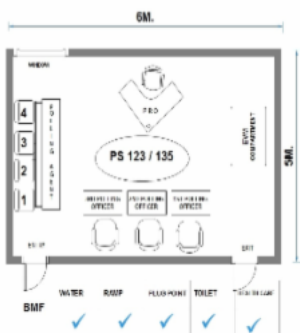

নির্বাচক নিবন্ধন আধিকারিকের স্বাক্ষর

Nazri Naksha

Google Map View

Polling Station Building Front View

Polling Station Front View

Cad View

Key MAP View

1 নাম : কারিমা বিবি মোল্যা স্বামীর নাম: আনিরুল ইসলাম মোল্যা বাড়ির নং : n0142 বয়স : 44 লিঙ্গ : মহিলা	JHN2073021 ফটো উপলব্ধ	2 নাম : আমিরুল ইসলাম মোল্যা পিতার নাম: নেইমা বেওয়া বাড়ির নং : n0142 বয়স : 52 লিঙ্গ : পুরুষ	JHN2073013 ফটো উপলব্ধ	3 নাম : ফাতেমা বিবি কাজী স্বামীর নাম: কাজী সহিদুল ইসলাম বাড়ির নং : n0014 বয়স : 33 লিঙ্গ : মহিলা	NVY0821462 ফটো উপলব্ধ
4 নাম : তুহিনা কাজী স্বামীর নাম: হানিফা মোজাম কাজী বাড়ির নং : n0014 বয়স : 40 লিঙ্গ : মহিলা	JHN2576718 ফটো উপলব্ধ	5 নাম : জাহানারা কাজী পিতার নাম: এরশাদ কাজী বাড়ির নং : n0014 বয়স : 56 লিঙ্গ : মহিলা	JHN0476093 ফটো উপলব্ধ	6 নাম : অলেন্দা বিবি স্বামীর নাম: পিয়ার মোল্যা বাড়ির নং : n0149 বয়স : 71 লিঙ্গ : মহিলা	JHN0478610 ফটো উপলব্ধ
7 নাম : বদরুদ্দোজা মোল্ল্যা পিতার নাম: ছিদ্দিকুর রহমান মোল্ল্যা বাড়ির নং : n0014 বয়স : 33 লিঙ্গ : পুরুষ	NVY1173814 ফটো উপলব্ধ	8 নাম : হাসিনা বেওয়া পিতার নাম: ভাদ্র মোল্যা বাড়ির নং : n0223 বয়স : 45 লিঙ্গ : মহিলা	JHN2797793 ফটো উপলব্ধ	9 নাম : সাবিনা বিবি স্বামীর নাম: আজিজুল মোল্যা বাড়ির নং : n0156 বয়স : 38 লিঙ্গ : মহিলা	JHN2869279 ফটো উপলব্ধ
10 নাম : সামসুর রহমান মোল্যা পিতার নাম: সিরাজুল হক মোল্যা বাড়ির নং : n0561 বয়স : 34 লিঙ্গ : পুরুষ	NVY0822460 ফটো উপলব্ধ	11 নাম : তামান্না খাতুন পিতার নাম: আমিরুল ইসলাম মোল্যা বাড়ির নং : 142 বয়স : 24 লিঙ্গ : মহিলা	NVY1644665 ফটো উপলব্ধ	12 নাম : হেনা খাতুন পিতার নাম: আমিরুল ইসলাম মোল্ল্যা বাড়ির নং : এন0142 বয়স : 20 লিঙ্গ : মহিলা	NVY1720051 ফটো উপলব্ধ
13 নাম : সাহানারা বিবি স্বামীর নাম: কাজী সিরাজুল ইসলাম বাড়ির নং : n0014 বয়স : 33 লিঙ্গ : মহিলা	NVY0821611 ফটো উপলব্ধ	14 নাম : কাজী সিরাজুল ইসলাম পিতার নাম: কাজী এরসাদ আলি বাড়ির নং : n0014 বয়স : 53 লিঙ্গ : পুরুষ	JHN0476101 ফটো উপলব্ধ	15 নাম : হাসানুর মোল্যা স্বামীর নাম: হাসিনা বেওয়া মোল্যা বাড়ির নং : n0223 বয়স : 30 লিঙ্গ : পুরুষ	NVY1319318 ফটো উপলব্ধ
16 নাম : কাজী সহিদুল ইসলাম পিতার নাম: এরসাদ আলি কাজী বাড়ির নং : n0014 বয়স : 47 লিঙ্গ : পুরুষ	JHN2073039 ফটো উপলব্ধ	17 নাম : ছায়রা বানু খাতুন বিবি স্বামীর নাম: হাসানুর মোল্যা বাড়ির নং : n0223 বয়স : 26 লিঙ্গ : মহিলা	NVY1316983 ফটো উপলব্ধ	18 নাম : আমেনা বিবি স্বামীর নাম: নুর ইসলাম মোল্যা বাড়ির নং : n0295 বয়স : 61 লিঙ্গ : মহিলা	JHN0478743 ফটো উপলব্ধ
19 নাম : সাইফুদ্দিন মোল্যা পিতার নাম: নবাব মোল্যা বাড়ির নং : n0290 বয়স : 43 লিঙ্গ : পুরুষ	JHN1334002 ফটো উপলব্ধ	20 নাম : কাইফ কাজী পিতার নাম: কাজী হানিফা মোজাম বাড়ির নং : এন0018 বয়স : 22 লিঙ্গ : পুরুষ	NVY1609080 ফটো উপলব্ধ	21 নাম : বাহাউদ্দিন মোল্যা পিতার নাম: আযুব মোল্যা বাড়ির নং : n0156 বয়স : 33 লিঙ্গ : পুরুষ	NVY1054147 ফটো উপলব্ধ
22 নাম : রাফিকানা খাতুন স্বামীর নাম: বাহাউদ্দিন মোলা বাড়ির নং : n0156 বয়স : 26 লিঙ্গ : মহিলা	NVY1536770 ফটো উপলব্ধ	23 নাম : সানজুরা মোল্যা স্বামীর নাম: সরিফুল ইসলাম মোল্যা বাড়ির নং : এন0৫৮৫ বয়স : 29 লিঙ্গ : মহিলা	NVY1592245 ফটো উপলব্ধ	24 নাম : সরিফ ল ইসলাম মোল্যা পিতার নাম: মাজেদ মোল্যা বাড়ির নং : n0585 বয়স : 32 লিঙ্গ : পুরুষ	NVY0822288 ফটো উপলব্ধ
25 নাম : ফিরোজা খাতুন বিবি স্বামীর নাম: মনিরুল মোল্যা বাড়ির নং : 0537 বয়স : 29 লিঙ্গ : মহিলা	NVY1224385 ফটো উপলব্ধ	26 নাম : মনিরুল মোল্যা পিতার নাম: আহেদ আলি মোল্যা বাড়ির নং : 0537 বয়স : 37 লিঙ্গ : পুরুষ	NVY0964759 ফটো উপলব্ধ	27 নাম : মোল্যা আহেদ আলি পিতার নাম: কালু মোল্যা বাড়ির নং : n0537 বয়স : 80 লিঙ্গ : পুরুষ	JHN0483438 ফটো উপলব্ধ
28 নাম : জাহানারা (খাতুন) বিবি স্বামীর নাম: হাফিজুল মোল্যা বাড়ির নং : n0537 বয়স : 27 লিঙ্গ : মহিলা	NVY1322734 ফটো উপলব্ধ	29 নাম : হাফিজুল মোল্ল্যা পিতার নাম: আহেদ আলি মোল্ল্যা বাড়ির নং : n0537 বয়স : 33 লিঙ্গ : পুরুষ	NVY1173723 ফটো উপলব্ধ	30 নাম : সেখ সামসুল আলম পিতার নাম: সেখ মনসুর আলি বাড়ির নং : 0512 বয়স : 30 লিঙ্গ : পুরুষ	NVY0964445 ফটো উপলব্ধ