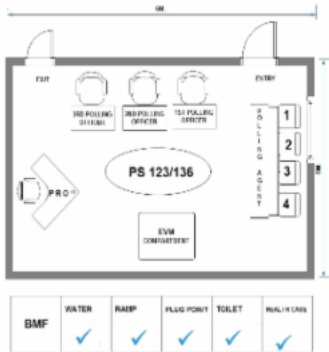

নির্বাচক নিবন্ধন আধিকারিকের স্বাক্ষর

Nazri Naksha

Google Map View

Polling Station Building Front View

Polling Station Front View

Cad View

Key MAP View

1 নাম : নাইমুল ইসলাম মোল্লা পিতার নাম: নুরুল ইসলাম মোল্লা বাড়ির নং : n0128 বয়স : 38 লিঙ্গ : পুরুষ	2 নাম : মইদুল ইসলাম মোল্লা পিতার নাম: আব্দুল গফফার বাড়ির নং : n0589 বয়স : 35 লিঙ্গ : পুরুষ	3 নাম : আনোয়ারা বিবি স্বামীর নাম: এসলাম ঘরামী বাড়ির নং : n0475 বয়স : 69 লিঙ্গ : মহিলা
4 নাম : মোছাঃ মোমেনা খাতুন পিতার নাম: জমাত আলি মোল্লা বাড়ির নং : n0604 বয়স : 31 লিঙ্গ : মহিলা	5 নাম : মনতাজুল গাজী পিতার নাম: মোনাজাত গাজী বাড়ির নং : n0318 বয়স : 43 লিঙ্গ : পুরুষ	6 নাম : জিয়াবুল গাজী পিতার নাম: আবুহোসেন গাজী বাড়ির নং : n0351 বয়স : 47 লিঙ্গ : পুরুষ
7 নাম : মেহেরুন বিবি স্বামীর নাম: গোলাম নবী বাড়ির নং : n0285 বয়স : 48 লিঙ্গ : মহিলা	8 নাম : মমেনা বিবি স্বামীর নাম: জাকির হোসেন বাড়ির নং : n0169 বয়স : 40 লিঙ্গ : মহিলা	9 নাম : হাসিবুদ্দিন মোল্লা পিতার নাম: নুরুল ইসলাম মোল্লা বাড়ির নং : n0128 বয়স : 32 লিঙ্গ : পুরুষ
10 নাম : সামছদ্দিন ঘরামী পিতার নাম: তছলিম ঘরামী বাড়ির নং : n0056 বয়স : 34 লিঙ্গ : পুরুষ	11 নাম : আবজেল মোল্লা পিতার নাম: গোলাম মোল্লা বাড়ির নং : n0147 বয়স : 70 লিঙ্গ : পুরুষ	12 নাম : নাসিরউদ্দিন গাজী পিতার নাম: রফিকুল ইসলাম গাজী বাড়ির নং : n0249 বয়স : 47 লিঙ্গ : পুরুষ
13 নাম : হালিমা বিবি স্বামীর নাম: আলাউদ্দিন খাঁন বাড়ির নং : n0172 বয়স : 49 লিঙ্গ : মহিলা	14 নাম : আকলিমা বিবি মোল্লা স্বামীর নাম: নাইমুল ইসলাম মোল্লা বাড়ির নং : n0128 বয়স : 32 লিঙ্গ : মহিলা	15 নাম : রাবেয়া বিবি স্বামীর নাম: সিরাজুল গাজী বাড়ির নং : n0318 বয়স : 49 লিঙ্গ : মহিলা
16 নাম : মোমেনা বিবি স্বামীর নাম: সাহারুল খান বাড়ির নং : n0171 বয়স : 55 লিঙ্গ : মহিলা	17 নাম : ফতেমা বিবি মোল্লা স্বামীর নাম: সিরাজুল মোল্লা বাড়ির নং : n0163 বয়স : 38 লিঙ্গ : মহিলা	18 নাম : আমির আলি পিতার নাম: সেখ মুমতাজ আলি বাড়ির নং : 0163 বয়স : 64 লিঙ্গ : পুরুষ
19 নাম : মান্নান আলি ঘরামী পিতার নাম: নূর মহম্মদ ঘরামী বাড়ির নং : n0493 বয়স : 32 লিঙ্গ : পুরুষ	20 নাম : মিনারা বিবি স্বামীর নাম: মান্নান আলি ঘরামী বাড়ির নং : n0493 বয়স : 31 লিঙ্গ : মহিলা	21 নাম : জাকীর হোসেন খা পিতার নাম: আচ্ছেদ খান বাড়ির নং : n0187 বয়স : 46 লিঙ্গ : পুরুষ
22 নাম : মুসিবুর রহমান খান পিতার নাম: জাকির হোসেন খান বাড়ির নং : n 0187 বয়স : 24 লিঙ্গ : পুরুষ	23 নাম : রেজাউল খা পিতার নাম: আঃ রহিম খাঁন খা বাড়ির নং : n0185 বয়স : 48 লিঙ্গ : পুরুষ	24 নাম : মুর্শিদা বিবি খাঁন স্বামীর নাম: রেজাউল বাড়ির নং : n0185 বয়স : 37 লিঙ্গ : মহিলা
25 নাম : মনজিলা বিবি স্বামীর নাম: নায়ছার বাড়ির নং : n0540 বয়স : 36 লিঙ্গ : মহিলা	26 নাম : নারগিস খাতুন পিতার নাম: মালেক খান বাড়ির নং : নাং 0183 বয়স : 24 লিঙ্গ : মহিলা	27 নাম : আরজিনা খাতুন পিতার নাম: ছাত্তার গাজী বাড়ির নং : n0550 বয়স : 32 লিঙ্গ : মহিলা
28 নাম : মরিয়ম খাতুন পিতার নাম: মালেক খান বাড়ির নং : n 0183 বয়স : 29 লিঙ্গ : মহিলা	29 নাম : আরজুমা খাতুন স্বামীর নাম: আব্দুল্যাহিল মারুফ মোল্লা বাড়ির নং : 0298 বয়স : 26 লিঙ্গ : মহিলা	30 নাম : অকিলা খাতুন মায়ের নাম: হাচিনা বিবি বাড়ির নং : 476 বয়স : 25 লিঙ্গ : মহিলা