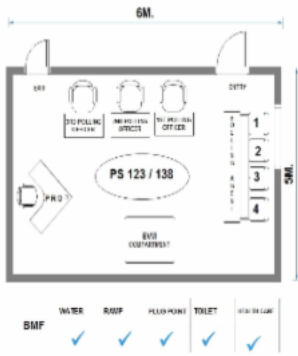

নির্বাচক নিবন্ধন আধিকারিকের স্বাক্ষর

Nazri Naksha

Google Map View

Polling Station Building Front View

Polling Station Front View

Cad View

Key MAP View

1 নাম : দুলাল গিরি পিতার নাম: কালি গিরি বাড়ির নং : n0023 বয়স : 83 লিঙ্গ : পুরুষ	JHN0485854 ফটো উপলব্ধ	2 নাম : মানসী গিরি স্বামীর নাম: অজয় কুমার গিরি বাড়ির নং : n0023 বয়স : 43 লিঙ্গ : মহিলা	JHN2076784 ফটো উপলব্ধ	3 নাম : মিনতী গিরি স্বামীর নাম: বিজয় কুমার গিরি বাড়ির নং : n0023 বয়স : 47 লিঙ্গ : মহিলা	JHN2076776 ফটো উপলব্ধ
4 নাম : অজয় গিরি পিতার নাম: দুলাল গিরি বাড়ির নং : n0023 বয়স : 46 লিঙ্গ : পুরুষ	JHN1393321 ফটো উপলব্ধ	5 নাম : গীতা মন্ডল পিতার নাম: দুলাল গিরি বাড়ির নং : n0023 বয়স : 52 লিঙ্গ : মহিলা	NAVY1082791 ফটো উপলব্ধ	6 নাম : বিজয় গিরি পিতার নাম: দুলাল গিরি বাড়ির নং : n0023 বয়স : 53 লিঙ্গ : পুরুষ	JHN0485870 ফটো উপলব্ধ
7 নাম : মিরঠন মন্ডল মায়ের নাম: গীতা মন্ডল বাড়ির নং : n0023 বয়স : 33 লিঙ্গ : পুরুষ	NAVY1174929 ফটো উপলব্ধ	8 নাম : চিন্ময় গিরি পিতার নাম: অজয় গিরি বাড়ির নং : n0023 বয়স : 23 লিঙ্গ : পুরুষ	NAVY1542562 ফটো উপলব্ধ	9 নাম : কল্যাণী গিরি স্বামীর নাম: সনৎ গিরি বাড়ির নং : n0033 বয়স : 52 লিঙ্গ : মহিলা	JHN0485904 ফটো উপলব্ধ
10 নাম : উষারানী গিরি স্বামীর নাম: দুলাল গিরি বাড়ির নং : n0023 বয়স : 69 লিঙ্গ : মহিলা	JHN0485862 ফটো উপলব্ধ	11 নাম : বরুণ গিরি পিতার নাম: অজয় গিরি বাড়ির নং : এন0023 বয়স : 21 লিঙ্গ : পুরুষ	NAVY1690668 ফটো উপলব্ধ	12 নাম : তনয় গিরি পিতার নাম: বিজয় গিরি বাড়ির নং : n0023 বয়স : 27 লিঙ্গ : পুরুষ	NAVY1266964 ফটো উপলব্ধ
13 নাম : সনৎ গিরি পিতার নাম: অতুল গিরি বাড়ির নং : n0033 বয়স : 58 লিঙ্গ : পুরুষ	JHN0485896 ফটো উপলব্ধ	14 নাম : ছট্ট দাস পিতার নাম: মনোরঞ্জন দাস বাড়ির নং : n0128 বয়স : 33 লিঙ্গ : পুরুষ	NAVY1174937 ফটো উপলব্ধ	15 নাম : জয়ন্তী দাস স্বামীর নাম: ছট্ট দাস বাড়ির নং : এন0128 বয়স : 24 লিঙ্গ : মহিলা	NAVY1690643 ফটো উপলব্ধ
16 নাম : খুকুমনি দাস স্বামীর নাম: মনোরঞ্জন দাস বাড়ির নং : n0128 বয়স : 56 লিঙ্গ : মহিলা	NAVY0822999 ফটো উপলব্ধ	17 নাম : মনোরঞ্জন দাস পিতার নাম: যতিন দাস বাড়ির নং : 0128 বয়স : 63 লিঙ্গ : পুরুষ	NAVY1316264 ফটো উপলব্ধ	18 নাম : রাজু দাস পিতার নাম: মনোরঞ্জন দাস বাড়ির নং : n0128 বয়স : 35 লিঙ্গ : পুরুষ	NAVY1082650 ফটো উপলব্ধ
Q 19 নাম : সুনন্দা ভৌমিক পিতার নাম: প্রবীণ ভৌমিক বাড়ির নং : 0020 বয়স : 26 লিঙ্গ : মহিলা	NAVY1317742 ফটো উপলব্ধ	20 নাম : জয়শঙ্কর ভৌমিক পিতার নাম: বিশ্বজিৎ ভৌমিক বাড়ির নং : এন0022 বয়স : 21 লিঙ্গ : পুরুষ	NAVY1690692 ফটো উপলব্ধ	21 নাম : ভুবন ভৌমিক পিতার নাম: প্রফুল্ল ভৌমিক বাড়ির নং : এন0020 বয়স : 25 লিঙ্গ : পুরুষ	NAVY1555069 ফটো উপলব্ধ
22 নাম : মালতী ভৌমিক স্বামীর নাম: প্রবীণ ভৌমিক বাড়ির নং : n0020 বয়স : 65 লিঙ্গ : মহিলা	JHN0485979 ফটো উপলব্ধ	23 নাম : পল্লবী ভৌমিক পিতার নাম: প্রবীণ ভৌমিক বাড়ির নং : 0020 বয়স : 28 লিঙ্গ : মহিলা	NAVY1320514 ফটো উপলব্ধ	24 নাম : সম্পা ভৌমিক পিতার নাম: অমলেশ ভৌমিক বাড়ির নং : n0021 বয়স : 28 লিঙ্গ : মহিলা	NAVY1310432 ফটো উপলব্ধ
25 নাম : জয়ন্ত ভৌমিক পিতার নাম: পুলিন ভৌমিক বাড়ির নং : n0022 বয়স : 39 লিঙ্গ : পুরুষ	NAVY0700112 ফটো উপলব্ধ	26 নাম : অর্চনা ভৌমিক স্বামীর নাম: সম্মাট ভৌমিক বাড়ির নং : 156 বয়স : 39 লিঙ্গ : মহিলা	JHN2869535 ফটো উপলব্ধ	27 নাম : সম্মাট ভৌমিক পিতার নাম: পুলিন ভৌমিক বাড়ির নং : n0022 বয়স : 40 লিঙ্গ : পুরুষ	JHN2577690 ফটো উপলব্ধ
28 নাম : অর্চনা ভৌমিক স্বামীর নাম: বিশ্বজিৎ ভৌমিক বাড়ির নং : 156 বয়স : 40 লিঙ্গ : মহিলা	JHN2869527 ফটো উপলব্ধ	29 নাম : বিশ্বজিৎ ভৌমিক পিতার নাম: পুলিন ভৌমিক বাড়ির নং : n0022 বয়স : 47 লিঙ্গ : পুরুষ	JHN2400265 ফটো উপলব্ধ	30 নাম : মেনকা ভৌমিক স্বামীর নাম: পুলিন ভৌমিক বাড়ির নং : n0022 বয়স : 65 লিঙ্গ : মহিলা	JHN0486019 ফটো উপলব্ধ