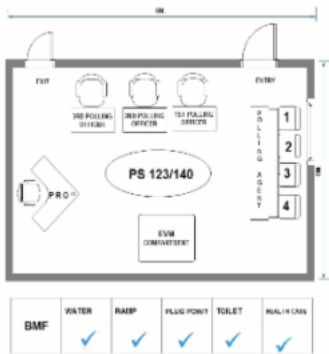

নির্বাচক নিবন্ধন আধিকারিকের স্বাক্ষর

Nazri Naksha

Google Map View

Polling Station Building Front View

Polling Station Front View

Cad View

Key MAP View

1 নাম : আজমিরা বিবি স্বামীর নাম: নূরউদ্দিন মোল্যা বাড়ির নং : n0093 বয়স : 42 লিঙ্গ : মহিলা	JHN2316198 ফটো উপলব্ধ	2 নাম : আরেমা খাতুন পিতার নাম: মোস্তাফার মোল্যা বাড়ির নং : 0001 বয়স : 29 লিঙ্গ : মহিলা	NAVY1374107 ফটো উপলব্ধ	3 নাম : নাজনুর খাতুন পিতার নাম: আব্দুল রহিম মোল্যা বাড়ির নং : 0075 বয়স : 25 লিঙ্গ : মহিলা	NAVY1466218 ফটো উপলব্ধ
4 নাম : তুহিনা বিবি স্বামীর নাম: রহিম মোল্যা বাড়ির নং : 0056 বয়স : 26 লিঙ্গ : মহিলা	AMT1323294 ফটো উপলব্ধ	5 নাম : সাহানুর খাতুন মোল্যা স্বামীর নাম: আবদার গুফুর মোল্যা বাড়ির নং : 0075 বয়স : 28 লিঙ্গ : মহিলা	NAVY1341684 ফটো উপলব্ধ	6 নাম : আফিলদ্দিন খাঁন পিতার নাম: আবুবক্কার খাঁন বাড়ির নং : n0042 বয়স : 43 লিঙ্গ : পুরুষ	NAVY0571851 ফটো উপলব্ধ
7 নাম : মাজিদা বিবি স্বামীর নাম: আবু হোসেন খাঁন বাড়ির নং : n0042 বয়স : 63 লিঙ্গ : মহিলা	JHN0474049 ফটো উপলব্ধ	8 নাম : ফজিলা বিবি স্বামীর নাম: আবুছিন্দিক খান বাড়ির নং : n0042 বয়স : 57 লিঙ্গ : মহিলা	JHN0474031 ফটো উপলব্ধ	9 নাম : আলামিন খাঁন পিতার নাম: আবুছিন্দিক খান বাড়ির নং : n0042 বয়স : 37 লিঙ্গ : পুরুষ	NAVY0571885 ফটো উপলব্ধ
10 নাম : রিজায়া বিবি স্বামীর নাম: আতিয়ার খাঁন বাড়ির নং : n0042 বয়স : 31 লিঙ্গ : মহিলা	NAVY0824037 ফটো উপলব্ধ	11 নাম : কহিনুর বিবি স্বামীর নাম: আব্দুল মোমেন খান বাড়ির নং : n0042 বয়স : 32 লিঙ্গ : মহিলা	NAVY0824128 ফটো উপলব্ধ	12 নাম : রুলামিন খাঁন পিতার নাম: আবু ছিন্দিক খাঁন বাড়ির নং : n0042 বয়স : 34 লিঙ্গ : পুরুষ	NAVY0571901 ফটো উপলব্ধ
13 নাম : নুরুদ্দিন খাঁন পিতার নাম: আবুহোসেন খাঁন বাড়ির নং : n0042 বয়স : 36 লিঙ্গ : পুরুষ	NAVY0571893 ফটো উপলব্ধ	14 নাম : আতিয়ার খান পিতার নাম: আবুবক্কার খান বাড়ির নং : n0042 বয়স : 37 লিঙ্গ : পুরুষ	NAVY0572693 ফটো উপলব্ধ	15 নাম : সাহানারা বিবি স্বামীর নাম: আখের আলি খাঁন বাড়ির নং : n0042 বয়স : 37 লিঙ্গ : মহিলা	NAVY0824136 ফটো উপলব্ধ
16 নাম : রজিনা বিবি খাঁন স্বামীর নাম: মইনুর খাঁন বাড়ির নং : n0042 বয়স : 30 লিঙ্গ : মহিলা	NAVY0968537 ফটো উপলব্ধ	17 নাম : মইনুর খাঁন পিতার নাম: আবুবক্কার খাঁন বাড়ির নং : n0042 বয়স : 36 লিঙ্গ : পুরুষ	NAVY0571877 ফটো উপলব্ধ	18 নাম : আবুছিন্দিক খান পিতার নাম: আমজেদ খান বাড়ির নং : n0042 বয়স : 64 লিঙ্গ : পুরুষ	JHN0473991 ফটো উপলব্ধ
19 নাম : হাসিনা বিবি স্বামীর নাম: আফিলদ্দিন খাঁন বাড়ির নং : n0042 বয়স : 38 লিঙ্গ : মহিলা	NAVY1176056 ফটো উপলব্ধ	20 নাম : হাবিবুল্লা খান পিতার নাম: আবুহোসেন খান বাড়ির নং : n0042 বয়স : 30 লিঙ্গ : মহিলা	NAVY0968024 ফটো উপলব্ধ	21 নাম : মামনি খাঁন স্বামীর নাম: হাবিবুল্লা খাঁন বাড়ির নং : 0128 বয়স : 28 লিঙ্গ : মহিলা	NAVY1310531 ফটো উপলব্ধ
22 নাম : নূরনেহার বিবি স্বামীর নাম: নুরুদ্দিন বাড়ির নং : n0042 বয়স : 31 লিঙ্গ : মহিলা	NAVY0968503 ফটো উপলব্ধ	23 নাম : নূর উদ্দিন মোল্যা পিতার নাম: আরফাত মোল্যা বাড়ির নং : n0042 বয়স : 40 লিঙ্গ : পুরুষ	NAVY0569350 ফটো উপলব্ধ	24 নাম : আসুরা বিবি স্বামীর নাম: রুলামিন খান বাড়ির নং : 0042 বয়স : 27 লিঙ্গ : মহিলা	NAVY1427053 ফটো উপলব্ধ
25 নাম : আখের আলি খাঁন পিতার নাম: আবুবক্কার খাঁন বাড়ির নং : n0042 বয়স : 51 লিঙ্গ : পুরুষ	JHN0474007 ফটো উপলব্ধ	26 নাম : আব্দুল মোমেন খাঁন পিতার নাম: আবুবক্কার খাঁন বাড়ির নং : n0042 বয়স : 38 লিঙ্গ : পুরুষ	NAVY0571869 ফটো উপলব্ধ	27 নাম : আবুবক্কার খাঁন পিতার নাম: আমজেদ খাঁন বাড়ির নং : n0042 বয়স : 79 লিঙ্গ : পুরুষ	JHN0473983 ফটো উপলব্ধ
28 নাম : কারিমুল্লা খাঁন পিতার নাম: আবু হোসেন খাঁন বাড়ির নং : n0042 বয়স : 26 লিঙ্গ : পুরুষ	NAVY1342443 ফটো উপলব্ধ	29 নাম : জাহানারা বিবি স্বামীর নাম: আলামিন খাঁন বাড়ির নং : 0042 বয়স : 29 লিঙ্গ : মহিলা	NAVY1524586 ফটো উপলব্ধ	30 নাম : ইনজামুল খাঁন পিতার নাম: আবু ছিন্দিক খাঁন বাড়ির নং : এন0031 বয়স : 21 লিঙ্গ : পুরুষ	NAVY1743350 ফটো উপলব্ধ