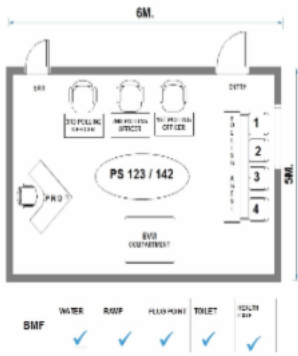

নির্বাচক নিবন্ধন আধিকারিকের স্বাক্ষর

Nazri Naksha

Google Map View

Polling Station Building Front View

Polling Station Front View

Cad View

Key MAP View

বিধানসভা নির্বাচনক্ষেত্রের নং, নাম : 123-সদ্যেশখালি
ভাগ নং, নাম : 1-দক্ষিণ বেড়মজুর 2নং আইট পাড়া